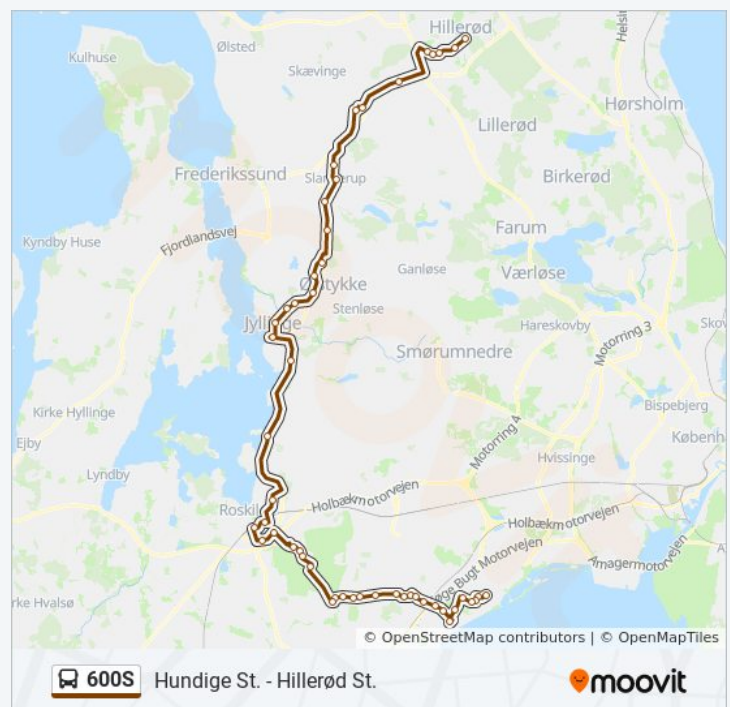

Risø (Frederiksborgvej)

Himmelev Egelund (Herregårdsvej)

Ro's Torv (Københavnsvej)

Roskilde St. Sygehuset (Ny Østergade)

Astersvej (Østre Ringvej)

Østre Ringvej (Vindingevej)

Højvanggård (Tingvej)

Vindinge Rosenvang (Tunevej)

Vindinge Stenlandsvej (Tunevej)

Mosestykket (Roskildevej)

Tune Kirke (Nørregade)

Tune Center (Nørregade)

Pilevej (Tune Parkvej)

Lotusvej (Tune Parkvej)

onsdag	04:35 - 22:46
torsdag	06:34 - 22:46
fredag	06:34 - 22:46
lørdag	06:19 - 23:16
søndag	00:16 - 22:46

### 600S bus information

**Retning:** Hundige St.

**Stoppesteder:** 49

**Turvarighed:** 117 min

**Linjeoversigt:**

Åkandevej (Tune Parkvej)

Tune Kursuscenter (Grevevej)

Vesterbjerg