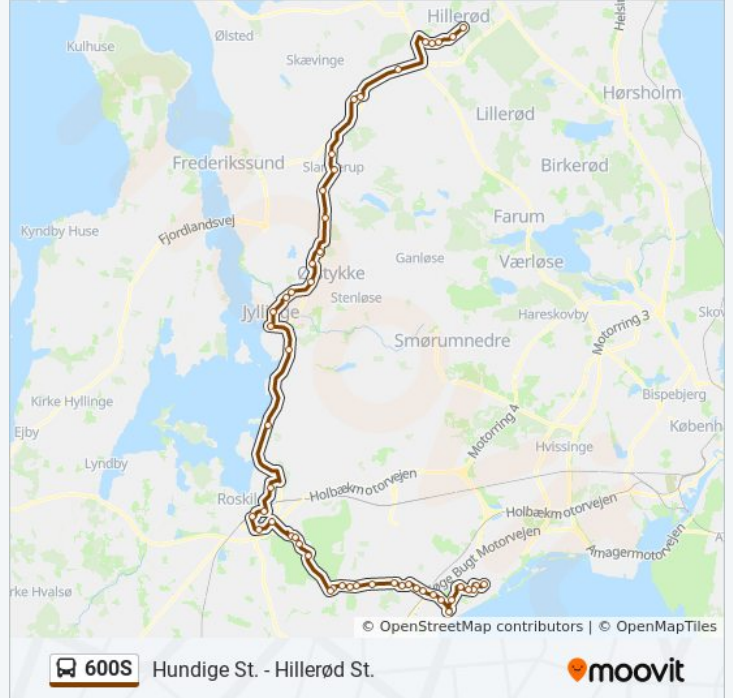

Hundige St. - Hillerød St.

Få Appen

600S bus linjen (Hundige St. - Hillerød St.) har 10 ruter. på almindelige hverdage er deres kørselstider:  
(1) Hillerød St.: 07:30 - 22:02(2) Hundige St.: 06:34 - 22:46(3) Jyllingecentret: 23:46(4) Roskilde St. Sygehuset: 23:16(5) Slangstrup Rutebilstation: 00:16(6) Slangstrup Rutebilstation: 22:32 - 23:32

Brug Moovit Appen til at finde den nærmeste 600S bus station omkring dig og finde ud af, hvornår næste 600S bus ankommer.

**Retning: Hillerød St.**

49 stop

[SE LINJEKØREPLAN](#)

Hundige St.  
Gersagerparken (Godsvej)  
Hundige Kirke (Eriksmindevej)  
Krogager (Eriksmindevej)  
Greve Borgerhus (Lillevangsvej)  
Greve St.  
Hedelyparken (Greve Centervej)  
Blågårdsvej (Greve Centervej)  
Ventrupparken (Greve Centervej)  
Ventrupvej (Greve Centervej)  
Greve Centervej (Greve Landevej)  
Grevetoften (Greve Bygade)  
Vesterbjerg  
Tune Kursuscenter (Grevevej)  
Åkandevej (Tune Parkvej)  
Lotusvej (Tune Parkvej)  
Pilevej (Tune Parkvej)  
Tune Center (Nørregade)  
Tune Kirke (Nørregade)  
Mosestykket (Roskildevej)  
Vindinge Stenlandsvej (Tunevej)

### Retning: Hundige St.

49 stop

[SE LINJEKØREPLAN](#)

Hillerød St.