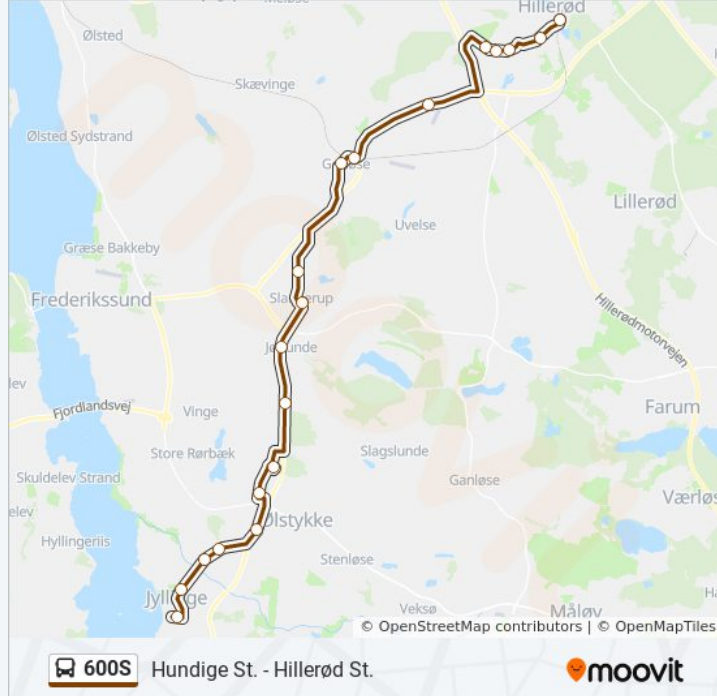

## 600S bus information

**Retning:** Jyllingecentret

**Stoppesteder:** 19

**Turvarighed:** 47 min

**Linjeoversigt:**

Svanholm Vænge (Gammel Roskildevej)

Svestrup (Værebrovej)

Tangbjerg (Værebrovej)

Rådalsvej (Værebrovej)

Jyllingecentret (Jyllinge Parkvej)

## Retning: Roskilde St. Sygehuset

24 stop

[SE LINJEKØREPLAN](#)

Hillerød St.

Frederiksborgcentret Royal Stage (Milnersvej)

Trollesminde Allé (Peder Oxes Allé)

Peder Oxes Allé Novo (Peder Oxes Allé)

Jernaldervejen (Peder Oxes Allé)