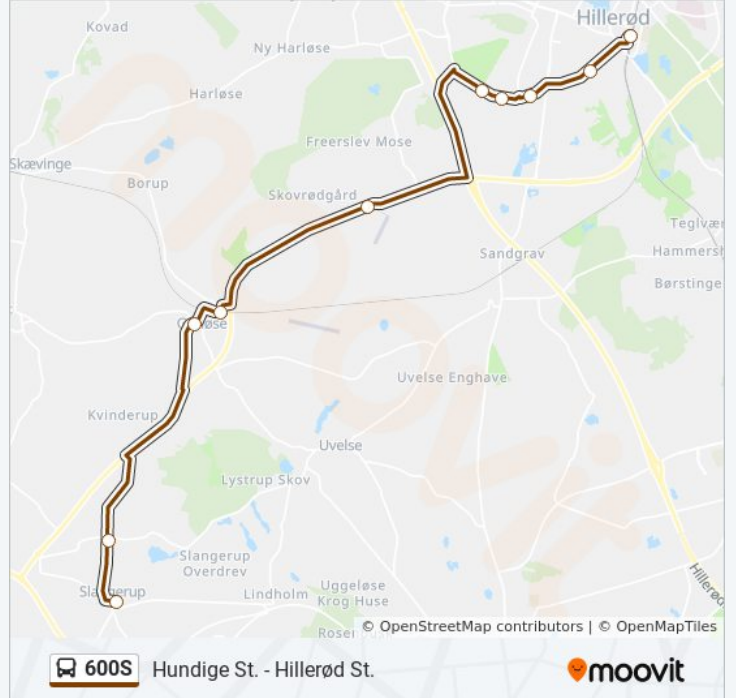

Freerslev (Roskildevej)

Gørløse St. (Stationsvej)

Gørløse (Hovedvejen)

Lystrupvej (Kongensgade)

Slangerup Rutebilstation

### 600S bus information

**Retning:** Slangerup Rutebilstation

**Stoppesteder:** 10

**Turvarighed:** 24 min

**Linjeoversigt:**

## Retning: Slangerup Rutebilstation

40 stop

[SE LINJEKØREPLAN](#)

Hundige St.

Gersagerparken (Godsvej)

Hundige Kirke (Eriksmindevej)

Krogager (Eriksmindevej)

Greve Borgerhus (Lillevangsvej)