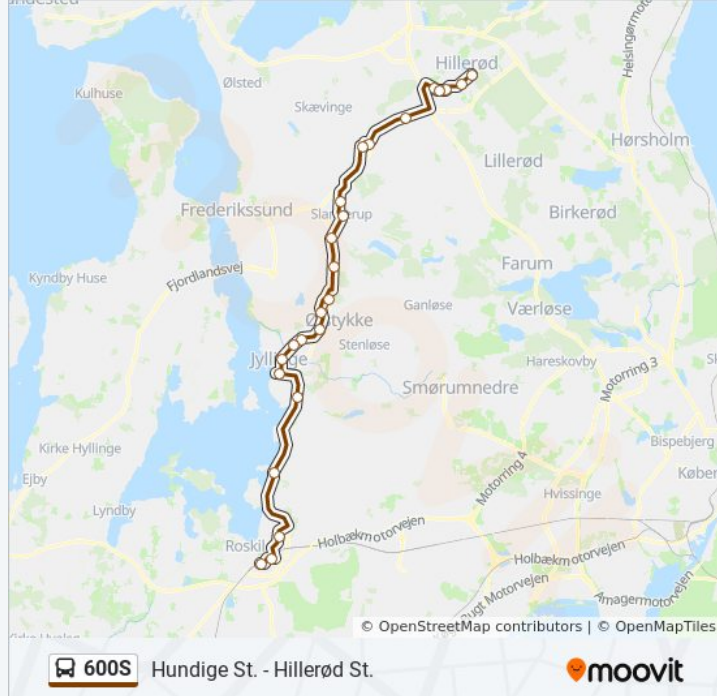

## 600S bus information

**Retning:** Roskilde St. Sygehuset

**Stoppesteder:** 24

**Turvarighed:** 55 min

**Linjeoversigt:**

Jyllingecentret (Jyllinge Parkvej)

Margretheskolen (Frederiksborgvej)

Risø (Frederiksborgvej)

Himmelev Egelund (Herregårdsvej)

Ro's Torv (Københavnsvej)

Roskilde St. Sygehuset (Ny Østergade)