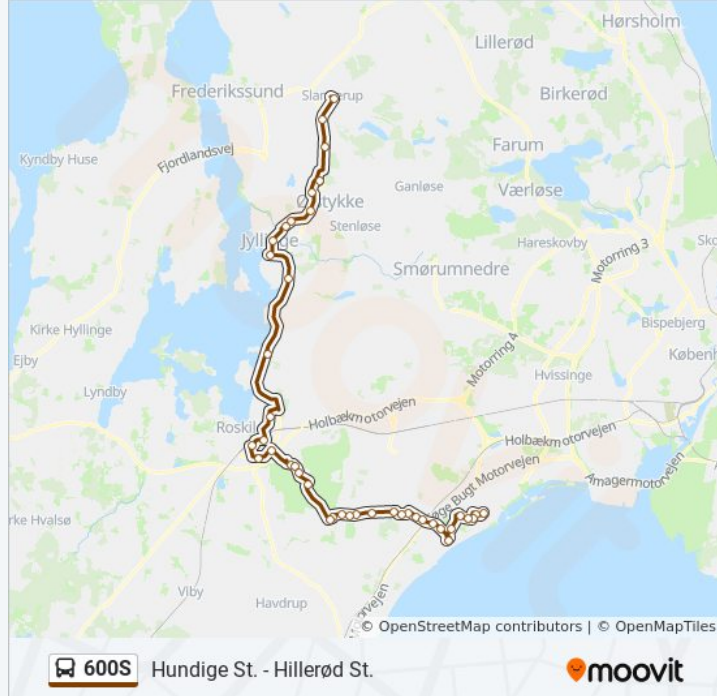

Tune Kirke (Nørregade)

Mosestykket (Roskildevej)

Vindinge Stenlandsvej (Tunevej)

Vindinge Ved Kirken (Tingvej)

Højvanggård (Tingvej)

Østre Ringvej (Vindingevej)

Astersvej (Østre Ringvej)

Roskilde St. Sygehuset (Ny Østergade)

Ro's Torv (Københavnsvej)

Himmelev Egelund (Herregårdsvej)

Risø (Frederiksborgvej)

Margretheskolen (Frederiksborgvej)

Jyllingecentret (Jyllinge Parkvej)

Rådalsvej (Værebrovej)

Tangbjerg (Værebrovej)

Svestrup (Værebrovej)

Svanholm Vænge (Gammel Roskildevej)

Hans Erik Nielsens Vej (Frederiksborgvej)

Ølstykke St.

Skyhøj (Roskildevej)

Jørlunde (Roskildevej)

Slangerup Rutebilstation

600S bus tidsplaner og rutekort fås i en offline PDF på moovitapp.com. Brug [Moovit App](#) til at se live bustider, togkøreplaner eller køreplaner for undergrundsbaner, samt trin-for-trin vejvisning for al offentlig transport i Danmark.

[Om Moovit](#) • [MaaS løsninger](#) • [Understøttede lande](#) • [Mooviter fællesskab](#)

© 2024 Moovit - Alle rettigheder forbeholdes

Tjek live ankomsttider