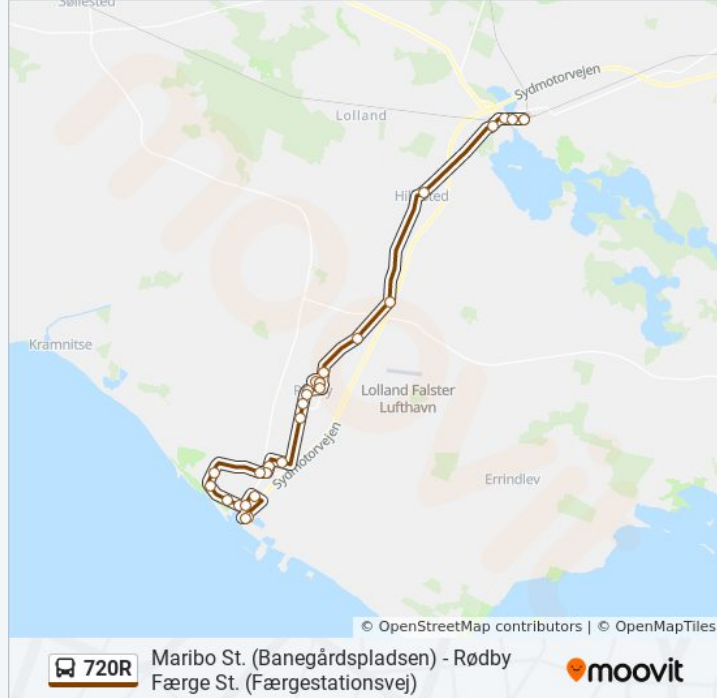

## Retning: Rødbyhavn

29 stop

[SE LINJEKØREPLAN](#)

Maribo St. (Banegårdspladsen)

Åparken (Brovejen)

Gasværksvej (Brovejen)

Dyrehegnet (Rødbyvej)

Kidnakken (Rødbyvej)

Hillested Rødbyvej (Rødbyvej)

Maribo Landevej Nr. 4 (Maribo Landevej)

Sædinge Maribo Landevej (Maribo Landevej)

Engvej (Sædingevej)

Sædingevej (Fruegade)

Rødby Rutebilstation

Sædingevej (Fruegade)

Byfogedvej (Årbyesvej)

Pilestien (Hagesvej)

Lalandia (Hagesvej)

Strandagervej (Hagesvej)

Syltholmsparken (Syltholmsgade)

Jernbanegade Rødbyhavn (Havnegade)

Færgevej

Rødby Færge

Rødby Færge St. (Færgestationsvej)