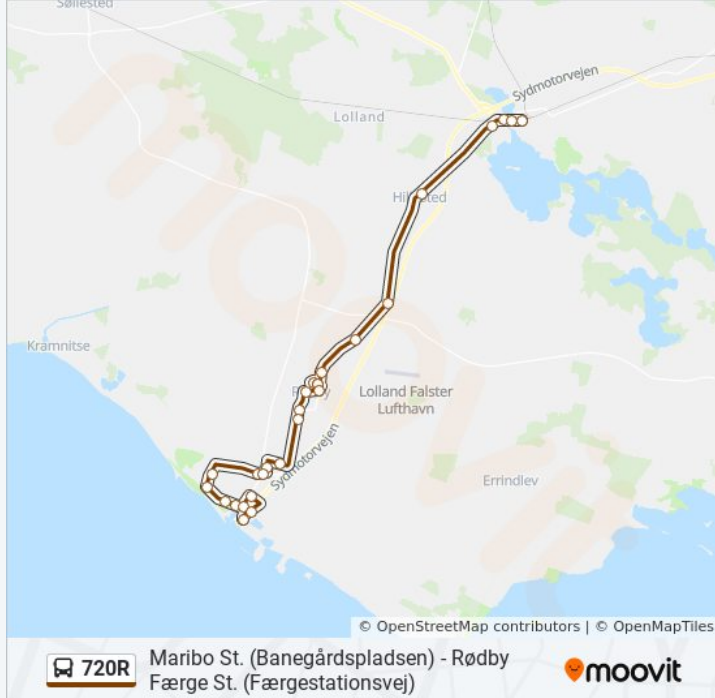

## Retning: Maribo St.

28 stop

[SE LINJEKØREPLAN](#)

Rødby Færge St. (Færgestationsvej)  
Færgestationsvej  
Færgevej  
Jernbanegade Rødbyhavn (Havnegade)  
Syltholmsparken (Syltholmsgade)  
Strandagervej (Hagesvej)  
Lalandia (Hagesvej)  
Pilestien (Hagesvej)  
Bindernæsvej  
Karlstoftevej (Kongeledet)  
Kongeledet (Karlstoftevej)  
Sognefogedvænget (Karlstoftevej)  
Ahornvej (Havnevej)  
Willersvej (Kirkealle)  
Hagelundsvej (Årbyesvej)  
Byfogedvej (Årbyesvej)  
Sædingevej (Fruegade)  
Rødby Rutebilstation  
Sædingevej (Fruegade)  
Engvej (Sædingevej)

## 720R bus information

**Retning:** Maribo St.

**Stoppesteder:** 28

**Turvarighed:** 38 min

**Linjeoversigt:**

Sædinge Maribo Landevej (Maribo Landevej)

Maribo Landevej Nr. 4 (Maribo Landevej)

Hillested Rødbyvej (Rødbyvej)

Kidnakken (Rødbyvej)

Dyrehegnet (Rødbyvej)

Gasværksvej (Brovejen)

Åparken (Brovejen)

Maribo St. (Banegårdspladsen)

## Retning: Rødbyhavn

29 stop

[SE LINJEKØREPLAN](#)

Maribo St. (Banegårdspladsen)

Åparken (Brovejen)

Gasværksvej (Brovejen)

Dyrehegnet (Rødbyvej)

Kidnakken (Rødbyvej)