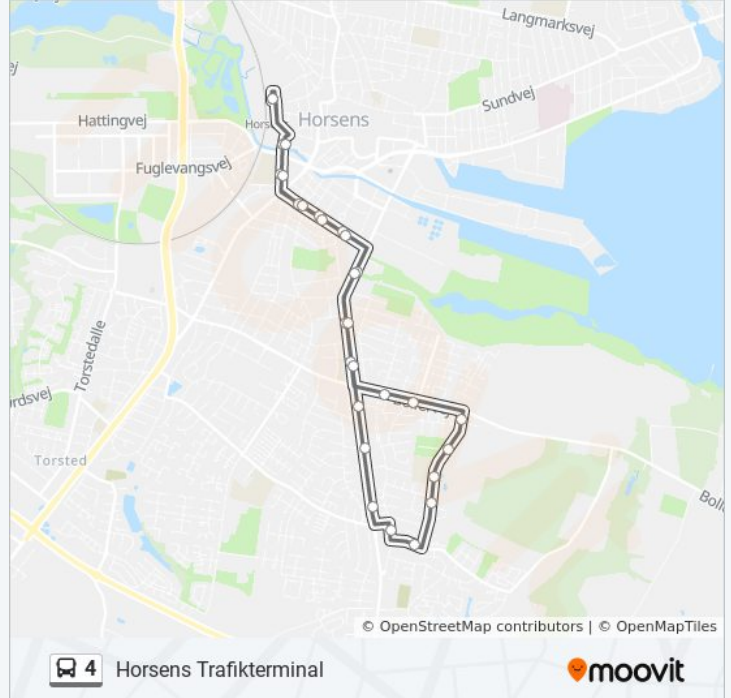

H. Guldbergsgade (Horsens Kom)

Sølyst/Spedalsø (Horsens Kom)

Læsøgade/Spedalsø (Horsens Kom)

Bjerregade/Spedalsø (Horsens Kom)

Fr. Bajers Gade (Horsens Kom)

Claus Cortsens Gade (Horsens Kom)

Horsens Trafikterminal

4 bus tidsplaner og rutekort fås i en offline PDF på moovitapp.com. Brug [Moovit App](https://moovitapp.com) til at se live bustider, togkøreplaner eller køreplaner for undergrundsbaner, samt trin-for-trin vejvisning for al offentlig transport i Danmark.

[Om Moovit](#) • [MaaS løsninger](#) • [Understøttede lande](#) • [Mooviter fællesskab](#)

© 2024 Moovit - Alle rettigheder forbeholdes

Tjek live ankomsttider