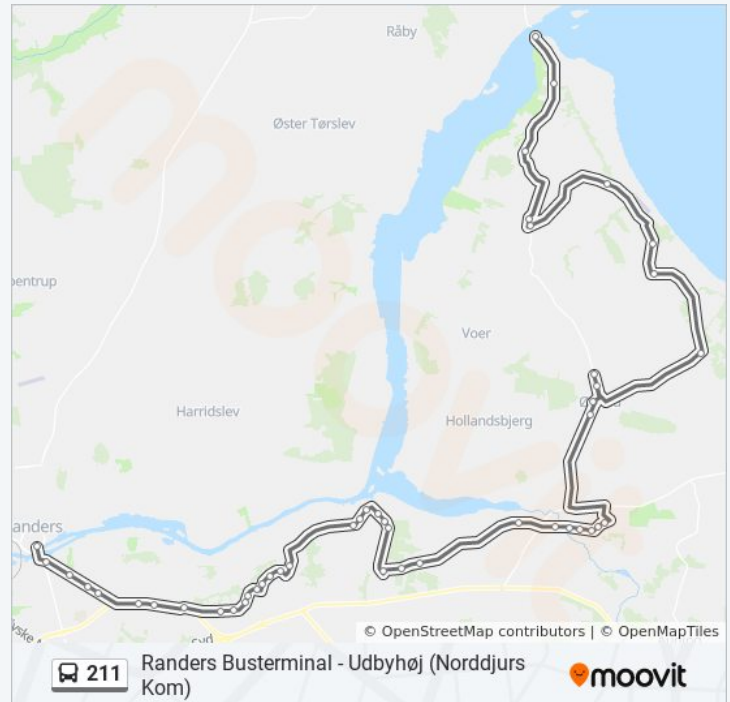

Retning: Udbyhøj

Stoppesteder: 46

Turvarighed: 79 min

Linjeoversigt:

Rougsøskolen (Norddjurs Kom)

Hevring (Norddjurs Kom)

St. Sjørup (Norddjurs Kom)

Kærvejen/Estruplundvej (Norddjurs Kom)