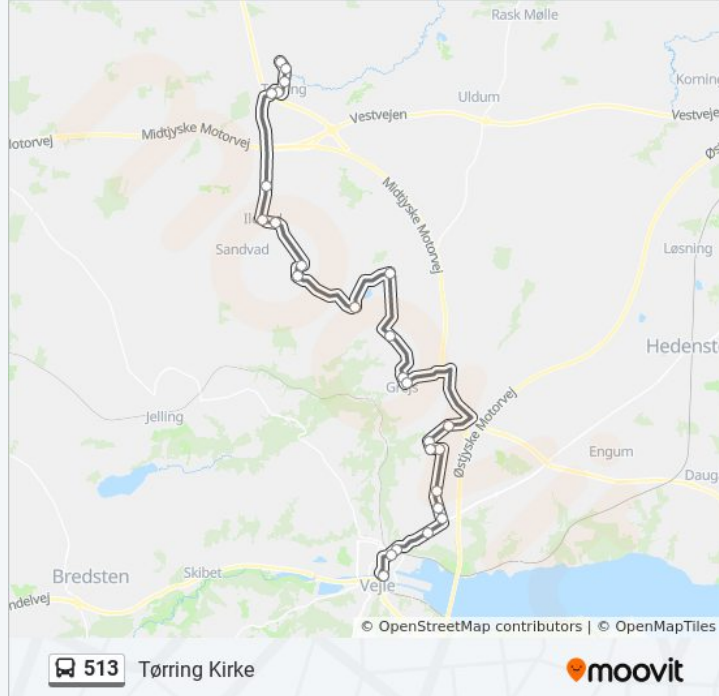

Retning: Tørring Kirke

Stoppesteder: 26

Turvarighed: 42 min

Linjeoversigt:

Ildved Ildvedvej V Haugevej

Ildved Ildvedvej V Tørringvej

Ildved Mark

Svinget/Skovvej (Hedensted Kom)

Skovstien/Sønderbrogade (Hedensted Kom)

Tørring/Bredgade (Hedensted Kom)

Skolestien/Ågade (Hedensted Kom)

Tørring Kirke (Hedensted Kom)

Retning: Tørring St.

23 stop

[SE LINJEKØREPLAN](#)

Vejle Trafikcenter

Nørrebrogade V Ørstedsgade (Vejle)

Horsensvej V Vejle Sygehus

Horsensvej V Hjortevej (Vejle)

Viborgvej V Valdemar Poulsensvej (Vejle)

Viborgvej V Niels Finsensvej (Vejle)

Viborgvej V Grundet Ringvej (Vejle)

513 bus information

Retning: Tørring St.

Stoppesteder: 23

Turvarighed: 38 min

Linjeoversigt:

Ildved Ildvedvej V Haugevej

Ildved Ilvedvej V Tørringvej

Ildved Mark