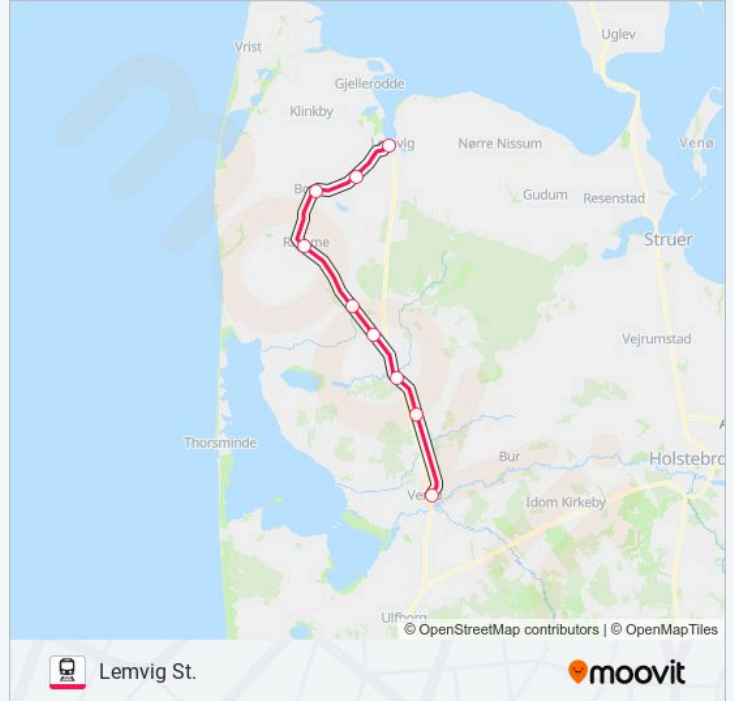

Brug Moovit Appen til at finde den nærmeste 93 jernbane station omkring dig og finde ud af, hvornår næste 93 jernbane ankommer.

**Retning: Lemvig St.**

9 stop

[SE LINJEKØREPLAN](#)

Vemb St.

Amstrup St.

Bækmarksbro St.

Sinkbæk St.

Fåre St.

Ramme St.

Bonnet St.

Arlose St.

Lemvig St.

**93 jernbane køreplan**

Lemvig St. Rute køreplan:

## Retning: Lemvig St.

12 stop

[SE LINJEKØREPLAN](#)

Thyborøn St.

Thyborøn Kirke St.

Sprogøvej St.

Rønland St.

Harboøre St.