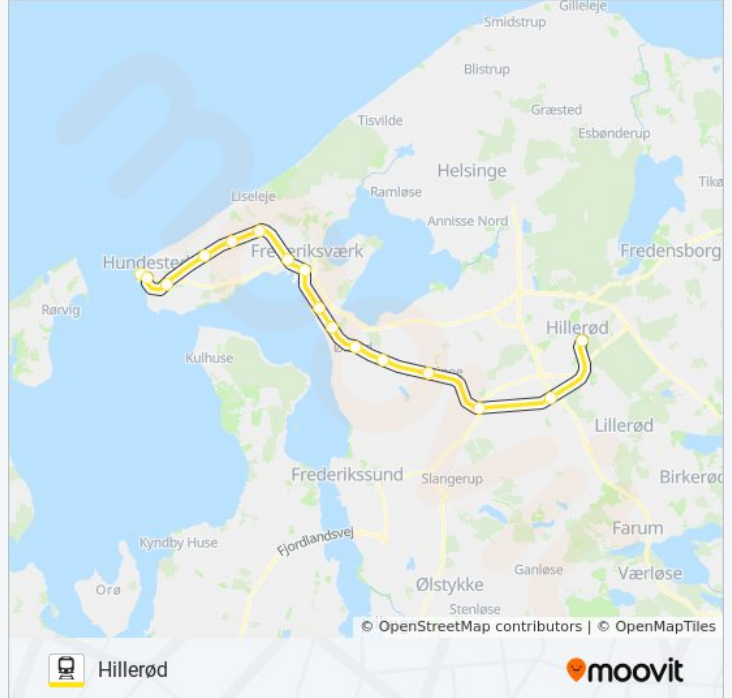

Hillerød

Få Appen

920R jernbane linjen (Hillerød) har 3 ruter. på almindelige hverdage er deres kørselstider:

(1) Hillerød: 05:19 - 23:19(2) Hundested: 00:17 - 23:17(3) Hundested Havn: 07:17 - 18:26

Brug Moovit Appen til at finde den nærmeste 920R jernbane station omkring dig og finde ud af, hvornår næste 920R jernbane ankommer.

Retning: Hillerød

17 stop

[SE LINJEKØREPLAN](#)

Hundested Havn St.

Hundested St.

Vibehus St.

Østerbjerg St.

Dyssekilde St.

Gørløse St.

Brødeskov St.

Favrholm St.

Hillerød St.

920R jernbane køreplan

Hillerød Rute køreplan:

mandag	00:19 - 23:19
tirsdag	04:33 - 23:23
onsdag	04:33 - 23:23
torsdag	05:19 - 23:19
fredag	05:19 - 23:19
lørdag	05:19 - 23:19
søndag	05:19 - 22:19

920R jernbane information

Retning: Hillerød

Stoppesteder: 17

Turvarighed: 48 min

Linjeoversigt:

Retning: Hundested

16 stop

[SE LINJEKØREPLAN](#)