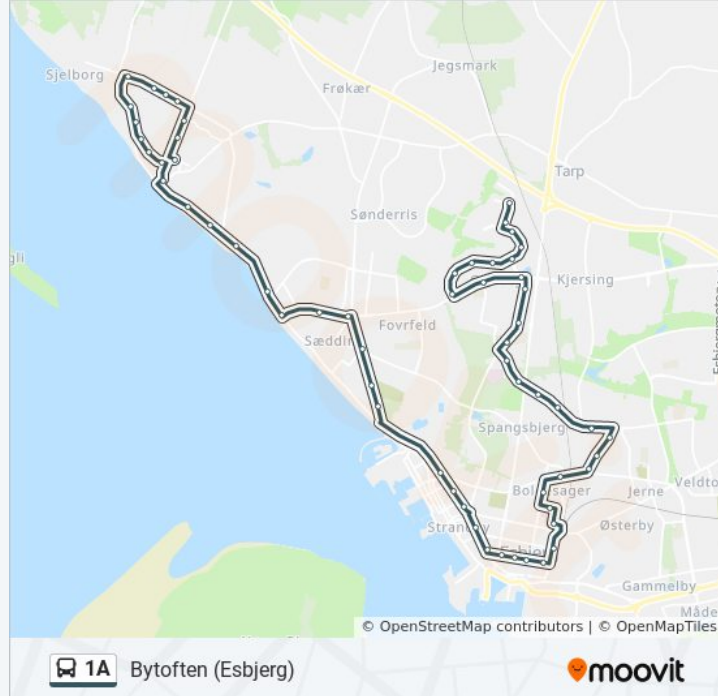

Skolegade V Kronprinsensgade (Esbjerg)

Strandbygade V Islandsgade (Esbjerg)

Strandbygade V Peder Skrams Gade (Esbjerg)

Hjertingvej V Strandby Plads (Esbjerg)

Hjertingvej V Strandparken (Esbjerg)

Hjertingvej V Engparken (Esbjerg)

Sædding Strandvej V Ådalen (Esbjerg)

Hjerting Strandvej V Havbakken (Esbjerg)

Hjerting Strandvej V Havborgvej (Esbjerg)

Hjerting Strandvej V Strandgården (Esbjerg)

GI Guldagervej V Hjerting Byvej (Esbjerg)

Fasanvænget V Irisvænget (Esbjerg)

Fasanvænget V Bakkevænget (Esbjerg)

Fasanvænget V Drosselvænget (Esbjerg)

Sanatorievej V Rylevænget (Esbjerg)

Sanatorievej V Hjerting Strandpark (Esbjerg)

Sjelborgvej V Sanatorievej (Esbjerg)

## Retning: Umanakparken (Esbjerg)

60 stop

[SE LINJEKØREPLAN](#)

Fasanvænget V Irisvænget (Esbjerg)

Fasanvænget V Bakkevænget (Esbjerg)

Fasanvænget V Drosselvænget (Esbjerg)

Sanatorievej V Rylevænget (Esbjerg)