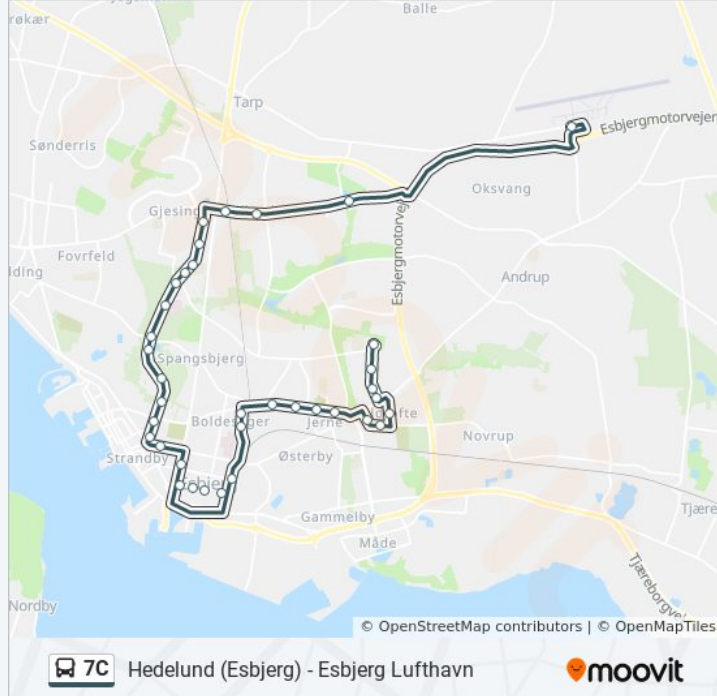

Retning: Esbjerg Lufthavn (Bus)

36 stop

[SE LINJEKØREPLAN](#)

- Hedelund (Esbjerg)
- Hedelundvej V Hededammen (Esbjerg)
- Hedelundvej V Stengærdet (Esbjerg)
- Hedelundvej V Storegade (Esbjerg)
- Sportsvej (Esbjerg)
- Novrupvej V Kornvangen (Esbjerg)
- Novrupvej V Uglvigvej (Esbjerg)
- Strandby Kirkevej V Skoleparken (Esbjerg)
- Strandby Kirkevej V Jerne Kirke (Esbjerg)
- Strandby Kirkevej V Frejas Allé (Esbjerg)
- Strandby Kirkevej V Langelandsvej (Esbjerg)
- Nørrebrogade V Skolen (Esbjerg)
- Nørrebrogade V Birkedahls Allé (Esbjerg)
- Esbjerg Busterminal
- Skolegade V Englandsgade (Esbjerg)
- Skolegade V Torvet (Esbjerg)
- Skolegade V Vor Frelsers Kirke (Esbjerg)
- Skolegade V Kronprinsensgade (Esbjerg)
- Stormgade V Vuc (Esbjerg)
- Frodesgade V Sjællandsgade (Esbjerg)
- GI Vardevej V Strandby Plads (Esbjerg)

Retning: Esbjerg Lufthavn (Bus)

Stoppesteder: 36

Turvarighed: 46 min

Linjeoversigt:

Svømmestadion Danmark (Esbjerg)

GI Vardevej V Skovbocentret (Esbjerg)

GI Vardevej V Stadion (Esbjerg)

GI Vardevej V Kollektivhuset (Esbjerg)

GI Vardevej / Parkvej (Esbjerg)

GI Vardevej V Hospitalsvej (Esbjerg)

GI Vardevej V Skovstien (Esbjerg)

GI Vardevej N.F. Golfvej (Esbjerg)

GI. Vardevej V Sosu Skolen (Esbjerg)

Gjesing Torv (Esbjerg)

GI Vardevej V Esbjerg Storcenter

Kjersing Ringvej V Gjesing Station (Esbjerg)

Kjersing Ringvej V. F. Storebæltsvej (S) (Esbjerg)

Kjersing Ringvej V Landemærket (Esbjerg)

Esbjerg Lufthavn

Retning: Hedelund (Esbjerg)

37 stop

[SE LINJEKØREPLAN](#)