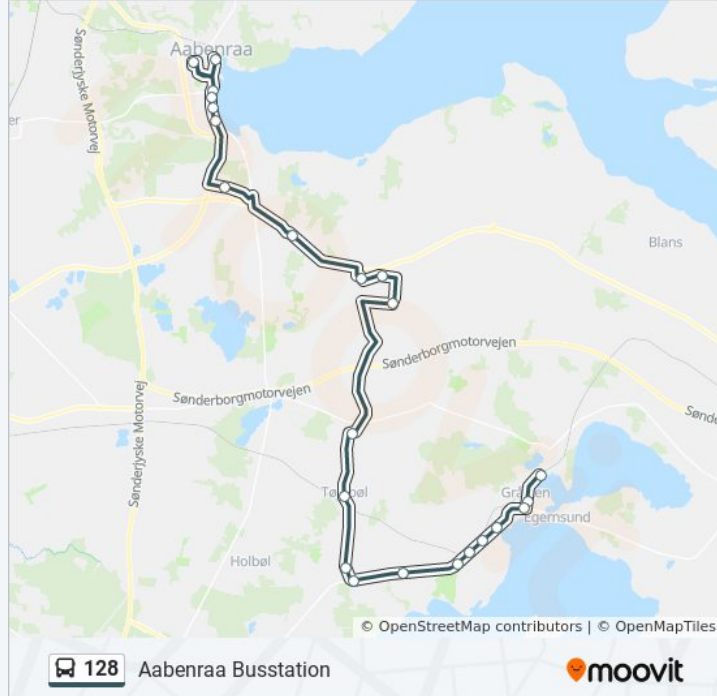

## 128 bus information

**Retning:** Aabenraa Busstation

**Stoppesteder:** 23

**Turvarighed:** 55 min

**Linjeoversigt:**

Flensborgvej V Kallemosen

Flensborgvej Syd For Tøndervej

Kystvej V Tøndervej

Skolevænget (Aabenraa)

Aabenraa Busstation

## Retning: Gråsten

25 stop

[SE LINJEKØREPLAN](#)

Aabenraa Busstation

Kystvej (Aabenraa)

Flensborgvej Syd For Tøndervej

Flensborgvej V Kallemosen

Flensborgvej V Posekærvej