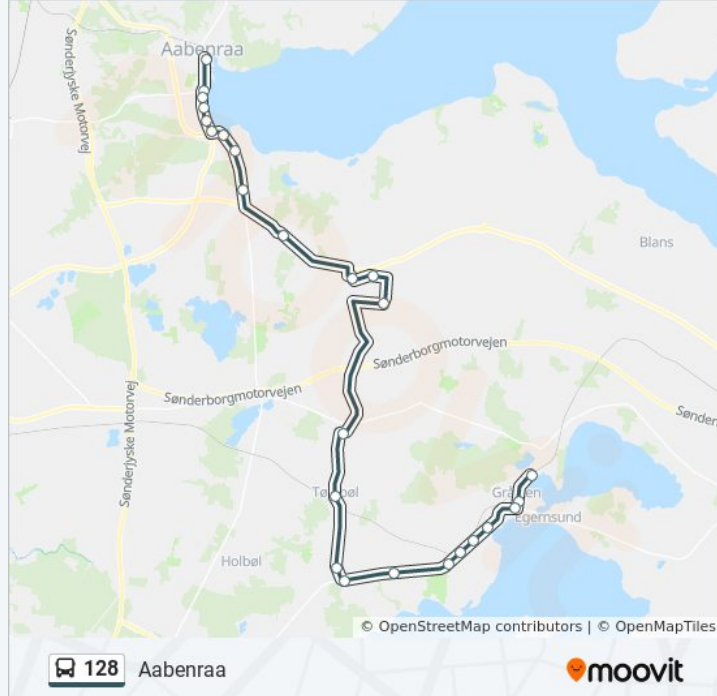

### 128 bus information

**Retning:** Aabenraa

**Stoppesteder:** 25

**Turvarighed:** 48 min

**Linjeoversigt:**

Flensborgvej V Kallemosen

Flensborgvej Syd For Tøndervej

Kystvej V Tøndervej

Aabenraa Busstation

## Retning: Aabenraa Busstation

23 stop

[SE LINJEKØREPLAN](#)

Gråsten St.

Sildekulevej V Ulsnæs Centret

Alnor Egernsund Brovej

Rinkenæs Årsbjerg V Buskmosevej

Rinkenæs Sejrsvej V Klokkevej