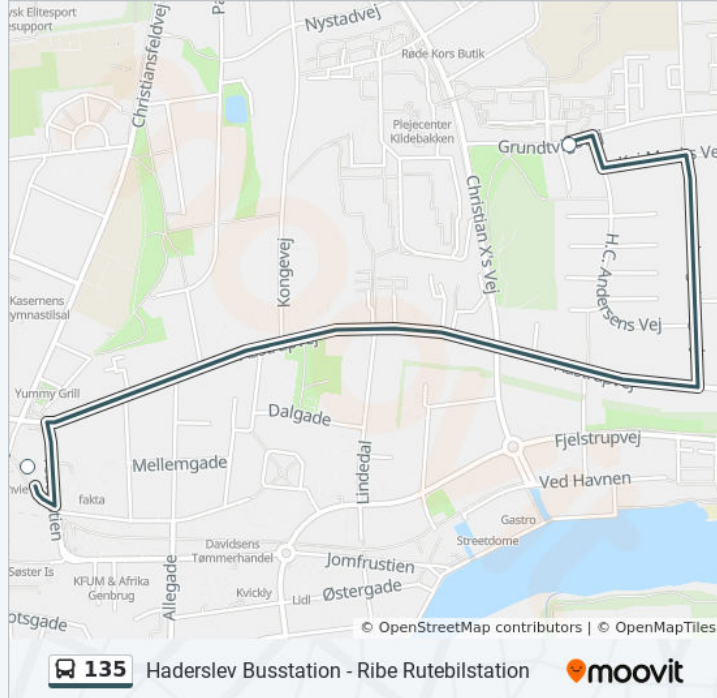

## 135 bus information

**Retning:** Gram

**Stoppesteder:** 30

**Turvarighed:** 50 min

**Linjeoversigt:**

Vojens Vestergade V Rådhuscentret

Skrydstrup Tingvejen V Billundvej

Skrydstrup Tingvejen V Tinglykke

Tingvejen V Industriparken

Tingvejen V Lilholtvej (Skrydstrup)

Skrydstrup

Ribevej V Kolsnap Mark (Vojens)

Ribevej V Kolsnaplundvej (Vojens)

Gabøl Ribevej

Kastrup Haderslevvej (Gram)

Gram Østergade V Vesterled

Gram Busstation

## Retning: Haderslev

37 stop

[SE LINJEKØREPLAN](#)

Ribe Rutebilstation

Rosen Allé (Ribe)

Damhus (Ribe)

Seem Haderslevvej (Ribe)

Haderslevvej V Varmingvej (Ribe)