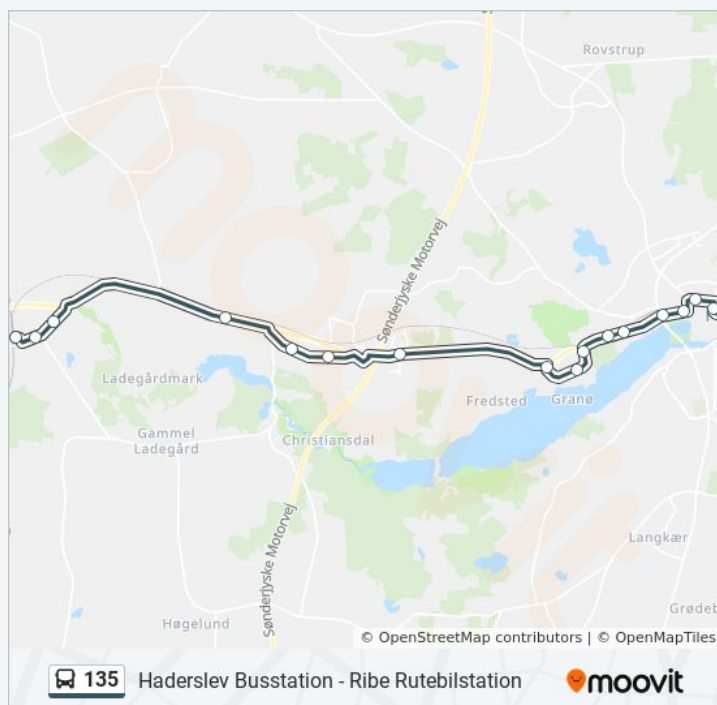

Haderslev Busstation
Laurids Skaus Gade (Haderslev)
Haderslev Storegade V Vestergade
Haderslev Storegade V Omkørselsvejen
Ribe Landevej V Damager
Ribe Landevej V Bøgely (Haderslev)
Skallebækvej Øst
Haderslev Skallebækvej 7
Skallebækvej Vest
Hammelev Ribevej V Søndergård Allé
Hammelev Bygade V Kirkestræde
Hammelev Bygade V Ahornvej
Styding Ribevej
Vojens Østergade V Hallen
Vojens Østergade V Lagoniskolen
Vojens St.

tirsdag	05:02 - 21:02
onsdag	05:02 - 21:02
torsdag	07:59 - 19:59
fredag	07:59 - 19:59
lørdag	07:05 - 19:59
søndag	07:59 - 19:59

135 bus information

Retning: Vojens

Stoppesteder: 16

Turvarighed: 21 min

Linjeoversigt:

135 bus tidsplaner og rutekort fås i en offline PDF på moovitapp.com. Brug [Moovit App](#) til at se live bustider, togkøreplaner eller køreplaner for undergrundsbaner, samt trin-for-trin vejvisning for al offentlig transport i Danmark.

[Om Moovit](#) • [MaaS løsninger](#) • [Understøttede lande](#) • [Mooviter fællesskab](#)

© 2024 Moovit - Alle rettigheder forbeholdes

Tjek live ankomsttider