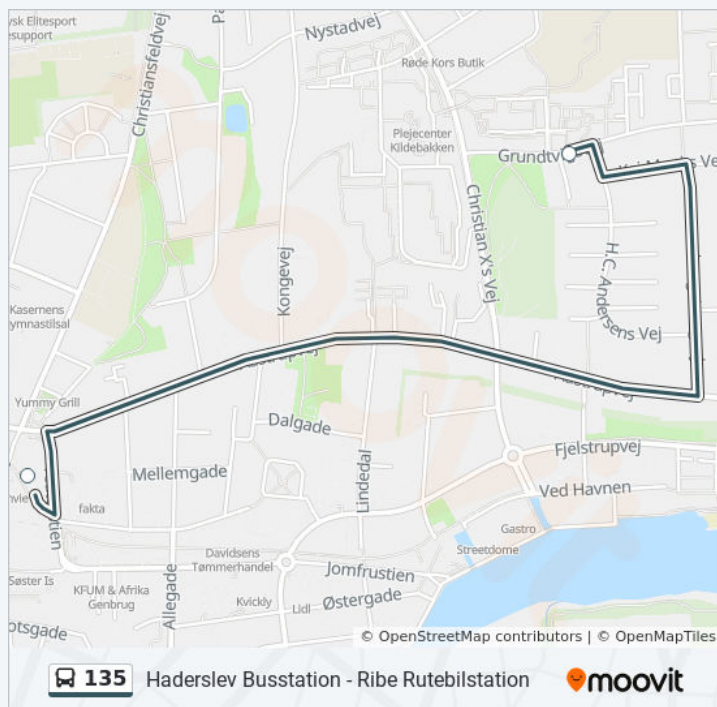

Vojens Vestergade V Elmegade

Vojens St.

Vojens Østergade V Lagoniskolen

Vojens Østergade V Hallen

Styding Ribevej

Hammelev Bygade V Ahornvej

Hammelev Bygade V Kirkestræde

Hammelev Ribevej V Søndergård Allé

Skallebækvej Vest

Haderslev Skallebækvej 7

Skallebækvej Øst

Ribe Landevej V Bøgely (Haderslev)

Ribe Landevej V Damager

Haderslev Storegade V Omkørselsvejen

Haderslev Bredgade V Filosofgang

Laurids Skaus Gade (Haderslev)

Haderslev Busstation

## Retning: Ribe

38 stop

[SE LINJEKØREPLAN](#)

Haderslev Busstation

Laurids Skaus Gade (Haderslev)

Haderslev Storegade V Vestergade

Haderslev Storegade V Omkørselsvejen

Ribe Landevej V Damager