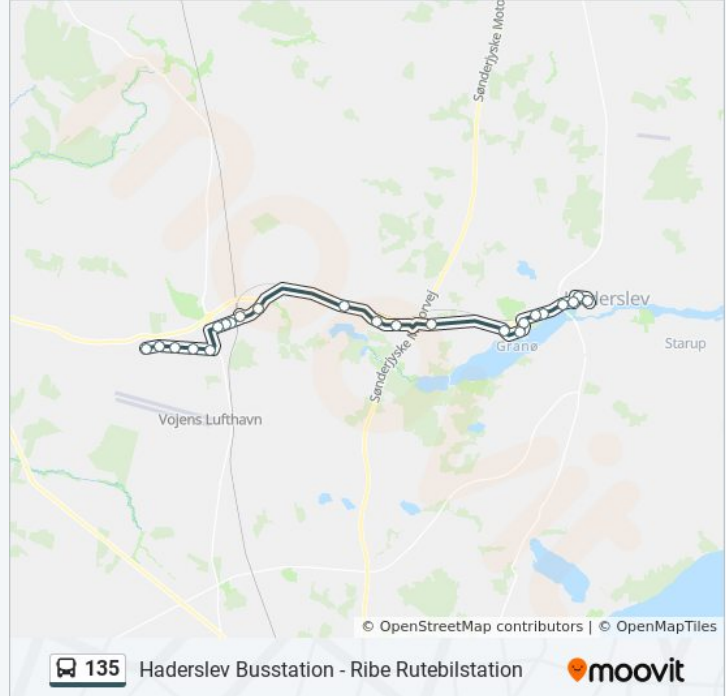

Hammelev Ribevej V Søndergård Allé

Hammelev Bygade V Kirkestræde

Hammelev Bygade V Ahornvej

Styding Ribevej

Vojens Østergade V Hallen

Vojens St.

Vojens Vestergade V Kultur- Og Musikhuset

Vojens Vestergade V Elmegade

Vojens Vestergade V Rådhuscentret

Skrydstrup Tingvejen V Billundvej

Skrydstrup Tingvejen V Tinglykke

Tingvejen V Industriparken

**135 bus køreplan**

Flyvestation Skrydstrup Rute køreplan:

mandag	Ikke I Drift
tirsdag	06:45
onsdag	06:45
torsdag	Ikke I Drift
fredag	Ikke I Drift
lørdag	Ikke I Drift
søndag	Ikke I Drift

**135 bus information****Retning:** Flyvestation Skrydstrup**Stoppesteder:** 23**Turvarighed:** 33 min**Linjeoversigt:**

Tingvejen V Lilholtvej (Skrydstrup)

Flyvestation Skrydstrup

## Retning: Gram

30 stop

[SE LINJEKØREPLAN](#)

Haderslev Busstation

Laurids Skaus Gade (Haderslev)

Haderslev Storegade V Vestergade

Haderslev Storegade V Omkørselsvejen

Ribe Landevej V Damager