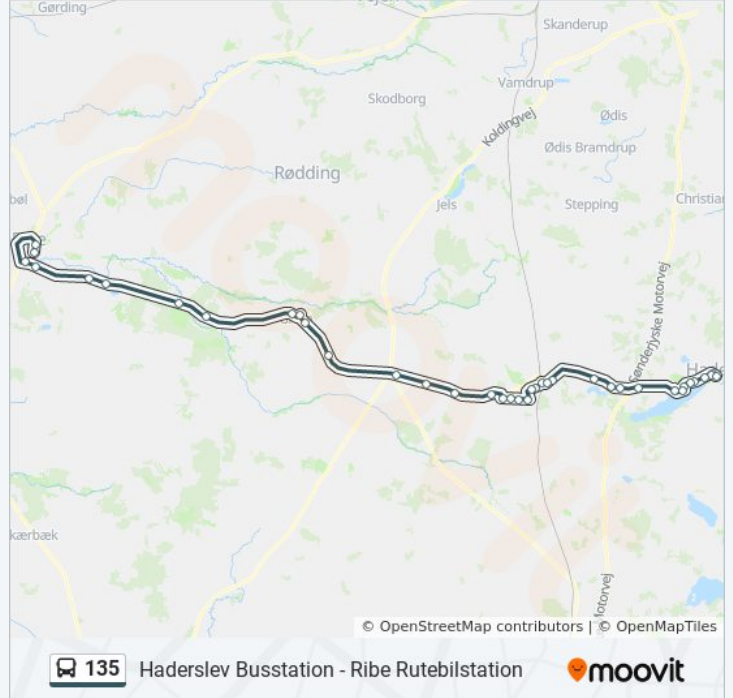

Skallebækvej Vest

Haderslev Skallebækvej 7

Skallebækvej Øst

Ribe Landevej V Bøgely (Haderslev)

Ribe Landevej V Damager

Haderslev Storegade V Omkørselsvejen

Haderslev Bredgade V Filosofgang

Laurids Skaus Gade (Haderslev)

Haderslev Busstation