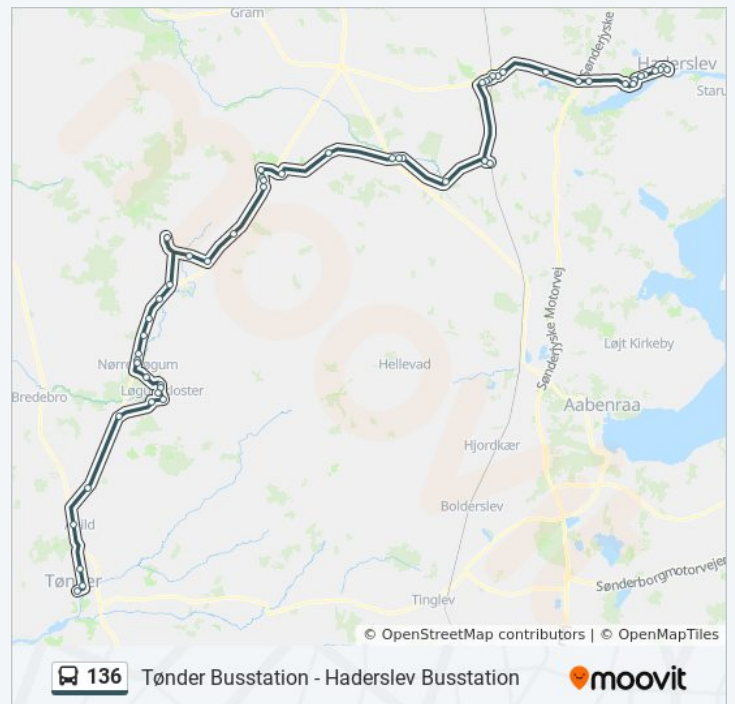

Haderslev Storegade V Vestergade
Haderslev Storegade V Omkørselsvejen
Ribe Landevej V Damager
Ribe Landevej V Bøgely (Haderslev)
Ribe Landevej V Skallebækvej Vest (Haderslev)
Hammelev Ribevej V Søndergård Allé
Hammelev Ribevej V Rundkørslen
Styding Ribevej
Vojens Østergade V Hallen
Vojens Østergade V Lagoniskolen
Vojens St.
Vojens Vestergade V Kultur- Og Musikhuset
Vojens Vestergade V Elmegade
Vojens Vestergade V Rådhuscentret
Over Jerstal Hovedgaden V Thorsbjerggade
Over Jerstal St.
Over Jerstal Hovedgaden V Thorsbjerggade
Neder Jerstal
Neder Jerstalvej V Krügersvej (Bevtoft)
Bevtoft
Krügersvej V Buen (Bevtoft)
Tirlund Bevtoftvej V Kirkebjergvej (Toftlund)
Langelandsvej (Toftlund)
Toftlund Busstation
Nyboder V Toftlund Skole (Toftlund)
Nyboder V Tofttegården (Toftlund)
Tjørnevej (Toftlund)
Hønning (Arrild)
Arrild Busstation
Højgård Arrildvej (Løgumkloster)
Nørre Løgum (Løgumkloster)
Løgumbjerger Koldingvej (Løgumkloster)
Nørre Løgum Gl. Centralskole (Løgumkloster)

fredag 12:11 - 20:11

lørdag 10:11 - 18:11

søndag 12:11 - 20:11

136 bus information

Retning: Tønder Busstation

Stoppsteder: 50

Turvarighed: 90 min

Linjeoversigt: