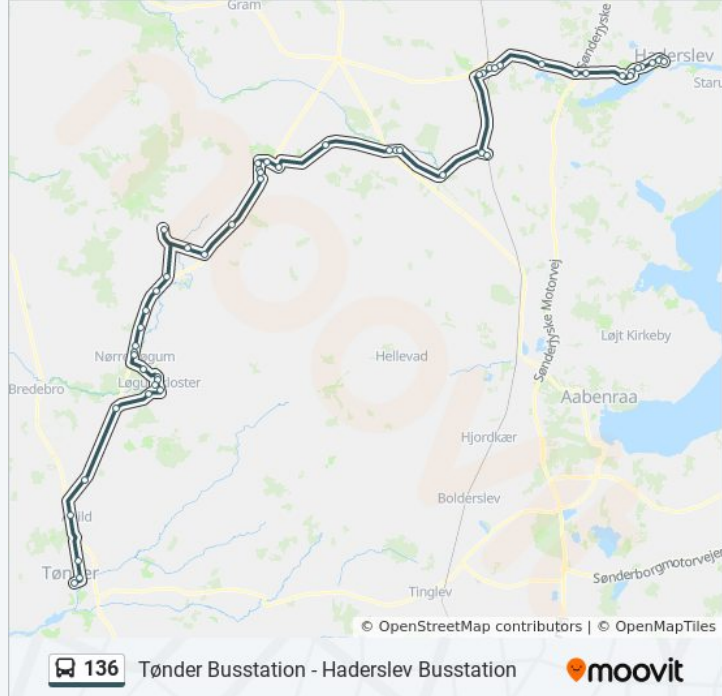

Styding Ribevej

Hammelev Ribevej V Rundkørslen

Hammelev Ribevej V Søndergård Allé

Ribe Landevej V Skallebækvej Vest (Haderslev)

Ribe Landevej V Bøgely (Haderslev)

Ribe Landevej V Damager

Haderslev Storegade V Omkørselsvejen

Haderslev Bredgade V Filosofgang

Laurids Skaus Gade (Haderslev)

Haderslev Busstation

**Retning: Toftlund Busstation**

26 stop

[SE LINJEKØREPLAN](#)

**136 bus køreplan**

Toftlund Busstation Rute køreplan: