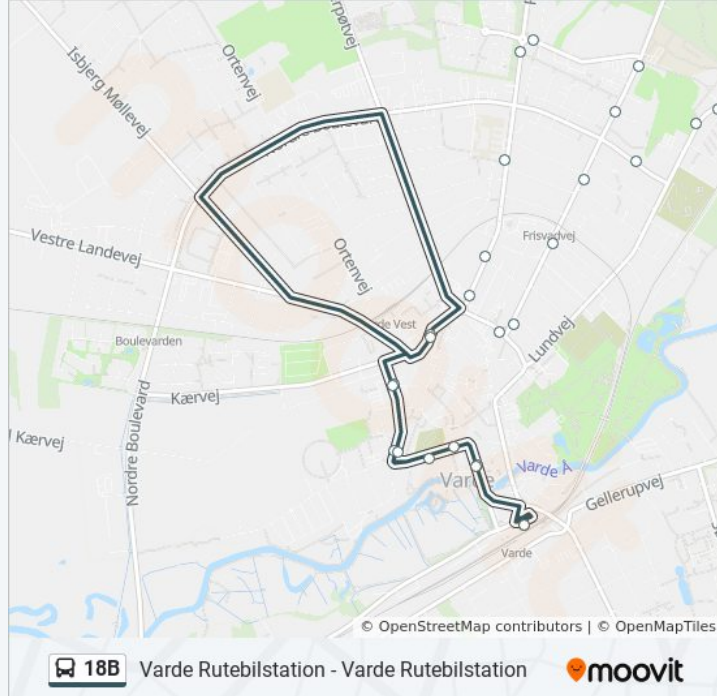

Vestervold V Vuc (Varde)

Vestervold V Slotsgade (Varde)

Slotsgade V Rådhusstræde (Varde)

Torvegade V Ågården (Varde)

Varde Rutebilstation

18B bus tidsplaner og rutekort fås i en offline PDF på moovitapp.com. Brug [Moovit App](#) til at se live bustider, togkøreplaner eller køreplaner for undergrundsbaner, samt trin-for-trin vejvisning for al offentlig transport i Danmark.

[Om Moovit](#) • [MaaS løsninger](#) • [Understøttede lande](#) • [Mooviter fællesskab](#)

© 2024 Moovit - Alle rettigheder forbeholdes

Tjek live ankomsttider