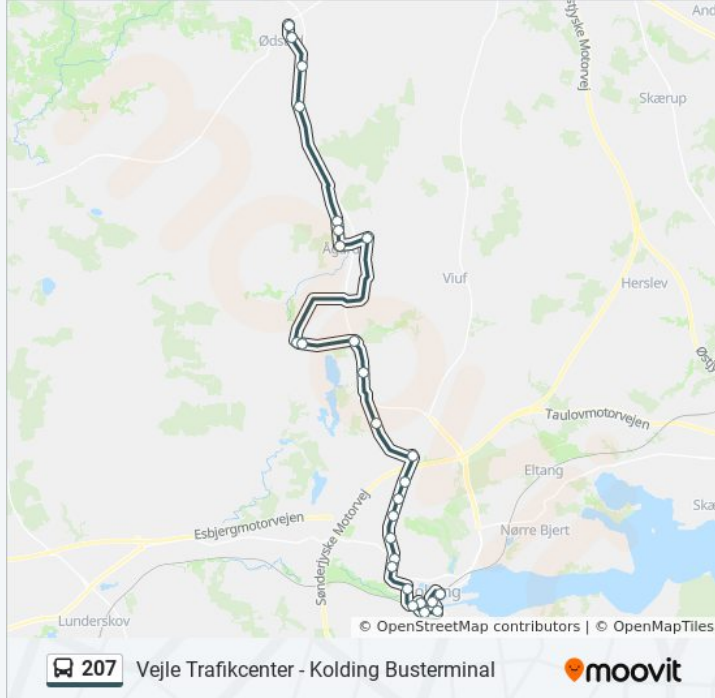

Gravens Ågård V Starupvej

Gravens Bramdrupvej V Åglimt

Gravens Bramdrupvej V Sønderkovvej

Firehuse

Ammitsbøl

Ødsted Skole Ammitsbølvej

Ødsted Ribevej V Ammitsbølvej

207 bus tidsplaner og rutekort fås i en offline PDF på moovitapp.com. Brug [Moovit App](#) til at se live bustider, togkøreplaner eller køreplaner for undergrundsbaner, samt trin-for-trin vejvisning for al offentlig transport i Danmark.