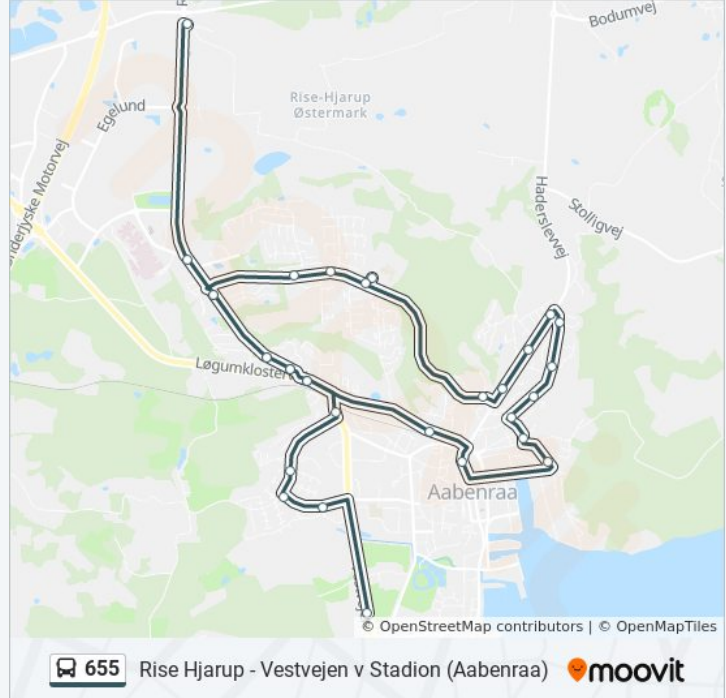

### Retning: Vestvejen V Stadion (Aabenraa)

31 stop

[SE LINJEKØREPLAN](#)

Rise Hjarup  
Gammel Ribevej V Kresten Philipsens Vej  
Gammel Ribevej V Høgelshøj  
Gammel Ribevej V Møllepold  
Gammel Ribevej V Fredenshøj  
Løgumklostervej V Gammel Ribevej  
Løgumklostervej V Lille Bjerggade  
H P Hanssens Gade V Nørreport  
Lindsnakkevej V Kilen (Aabenraa)  
Jørgensgård (Aabenraa)  
Gamle Kongevej V Jørgensgård  
Gamle Kongevej V Knapløkke  
Gamle Kongevej V Tækkerløkke  
Gamle Kongevej V Østerløkke  
Haderslevvej V Gamle Kongevej (Aabenraa)  
Haderslevvej V Lindbjerg (Aabenraa)  
Haderslevvej V Nørrevang (Aabenraa)  
Camma Larsen-Ledets Vej V Frydendal

### 655 bus information

**Retning:** Vestvejen V Stadion (Aabenraa)

**Stoppesteder:** 31

**Turvarighed:** 40 min

**Linjeoversigt:**

Nyløkke V Høje Kolstrup Skole

Camma Larsen-Ledets Vej V Nyløkke

Camma Larsen-Ledets Vej V Uglekær

Camma Larsen-Ledets Vej V Frueløkke

Gammel Ribevej V Høgelshøj

Gammel Ribevej V Møllepold

Gammel Ribevej V Fredenshøj

Løgumklostervej V Gammel Ribevej

Vestvejen V Søstvej

Søstvej V Rodekær

Forstallé V Søstvej

Forstallé V Skinderbro

Vestvejen V Stadion (Aabenraa)

655 bus tidsplaner og rutekort fås i en offline PDF på [moovitapp.com](https://moovitapp.com). Brug [Moovit App](#) til at se live bustider, togkøreplaner eller køreplaner for undergrundsbaner, samt trin-for-trin vejvisning for al offentlig transport i Danmark.