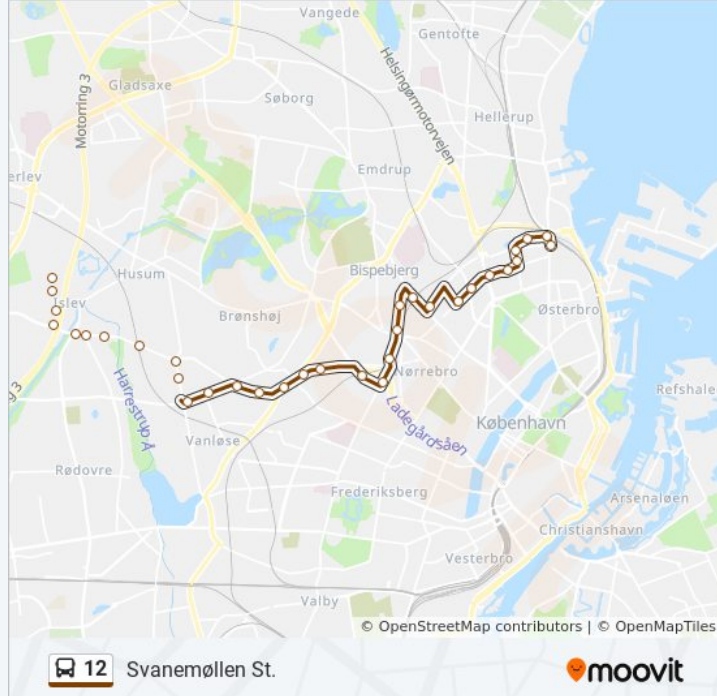

### Retning: Svanemøllen St.

33 stop

[SE LINJEKØREPLAN](#)

Islev Viemosevej (Viemosevej)

Koldbyvej (Viemosevej)

Islev Torv (Sommerfuglevej)

Slotsherrensvej (Sommerfuglevej)

Tårnvej (Slotsherrensvej)

### 12 bus information

**Retning:** Svanemøllen St.

**Stoppesteder:** 33

**Turvarighed:** 41 min

**Linjeoversigt:**

Borups Allé (Nordre Fasanvej)

Hillerødgade (Nordre Fasanvej)

Nørrebro St. (Togbus)

Nørrebro Bycenter (Lygten)

Bispebjerg St. (Tagensvej)

Slangerupgade (Rovsingsgade)

Aldersrogade (Haraldsgade)

Lersø Parkallé (Haraldsgade)

Lyngbyvej (Sejrøgade)

Skt. Kjelds Plads (Nygårdsvej)

Nygårdsvej (Vennemindevej)

## Retning: Vanløse Ålekistevej

21 stop

[SE LINJEKØREPLAN](#)

Svanemøllen St. Sløjfen (Svanemøllen St.)

Nygårdsvej (Vennemindevej)

Skt. Kjelds Plads (Nygårdsvej)

Lyngbyvej (Haraldsgade)

Lersø Parkallé (Haraldsgade)