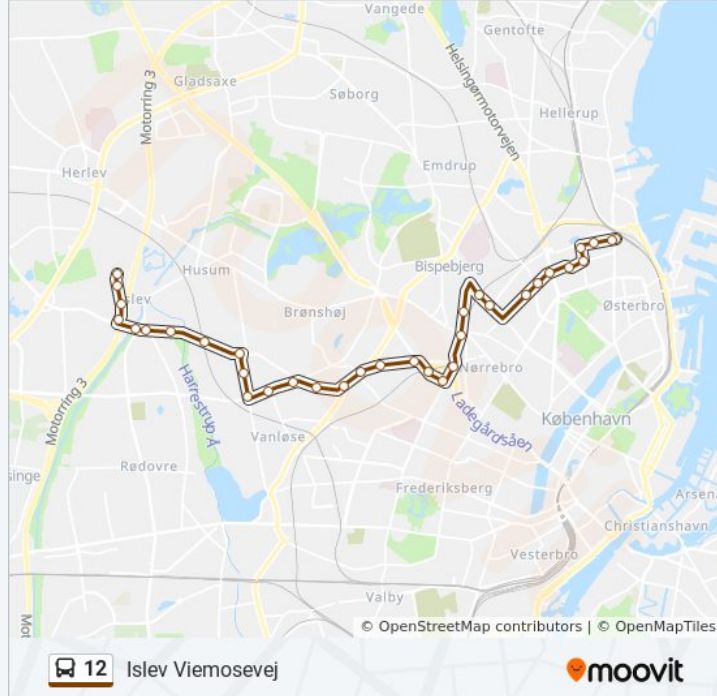

12 bus linjen (Islev Viemosevej) har 3 ruter. på almindelige hverdage er deres kørselstider:  
(1) Islev Viemosevej: 00:23 - 23:23(2) Svanemøllen St.: 00:08 - 23:47(3) Vanløse Ålekistevej: 06:53 - 23:53  
Brug Moovit Appen til at finde den nærmeste 12 bus station omkring dig og finde ud af, hvornår næste 12 bus ankommer.

Kirkebjerg Allé (Ålekistevej)

Husumvej (Slotsherrensvej)

Islev St. (Slotsherrensvej)

Slotsherrens Have (Slotsherrensvej)

Rødovrevej (Slotsherrensvej)

Tårnvej (Slotsherrensvej)

Slotsherrensvej (Sommerfuglevej)

Islev Torv (Viemosevej)

Koldbyvej (Viemosevej)

Islev Viemosevej (Viemosevej)

### Retning: Svanemøllen St.

33 stop

[SE LINJEKØREPLAN](#)

Islev Viemosevej (Viemosevej)

Koldbyvej (Viemosevej)

Islev Torv (Sommerfuglevej)

Slotsherrensvej (Sommerfuglevej)

Tårnvej (Slotsherrensvej)