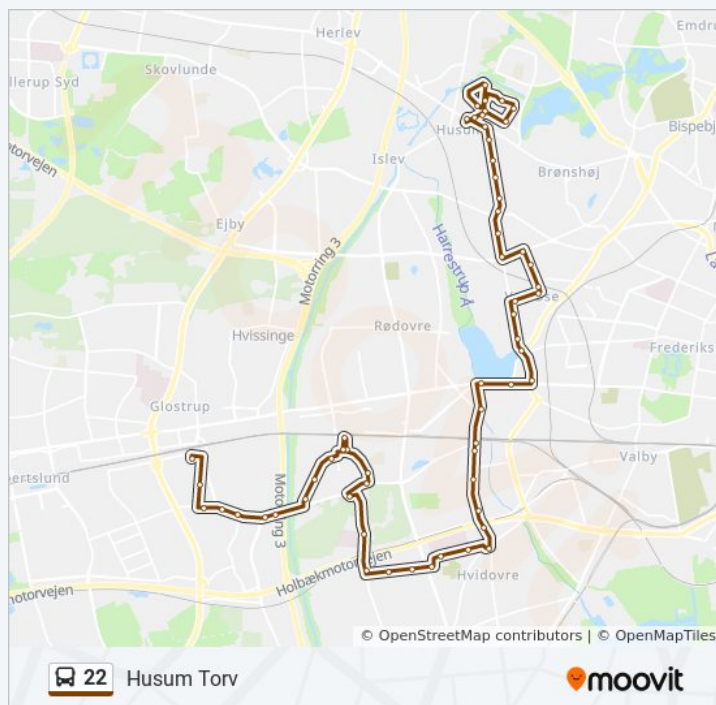

Hvidovre Hospital (Kettegård Allé)

Arnold Nielsens Boulevard (Kettegård Allé)

Rosenhøj (Hvidovrevej)

Hvidovre Butikstorv (Hvidovrevej)

Åstrupgårdsvej (Hvidovrevej)

Holmelundsvej (Hvidovrevej)

Hvidovre St.

Randrupvej (Hvidovrevej)

06:41 - 22:41

## 22 bus information

**Retning:** Husum Torv

**Stoppesteder:** 59

**Turvarighed:** 67 min

**Linjeoversigt:**

Vanløse St. Jydeholmen (Jydeholmen)

Vanløse St. (Jernbane Allé)

Børglumvej (Jernbane Allé)