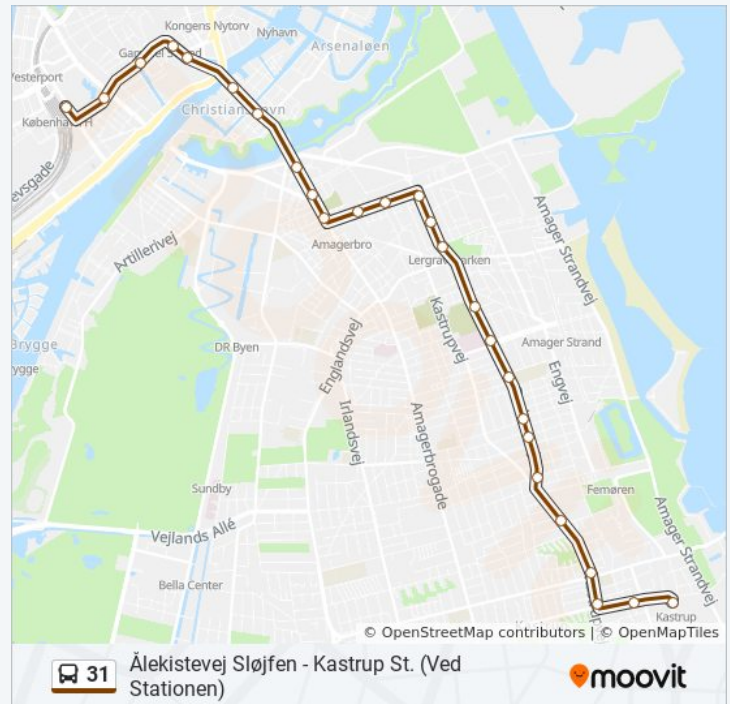

Christmas Møllers Plads (Amagerbrogade)

Christianshavn St. (Torvegade)

Knippelsbro (Torvegade)

Børsen (Børsgade)

Gammel Strand St. Christiansborg
(Vindebrogade)

Stormbroen Nationalmuseet (Vindebrogade)

Glyptoteket (Tietgensgade)

Hovedbanegården Tivoli (Bernstorffsgade)

lørdag

00:12

søndag

00:12

31 bus information

Retning: Københavns Hovedbanegård

Stoppsteder: 26

Turvarighed: 25 min

Linjeoversigt:

Retning: Lergravsparken St.

34 stop

[SE LINJEKØREPLAN](#)

Ålekistevej Sløjfen

Jyllingevej (Ålekistevej)

Klitmøllervej (Ålekistevej)