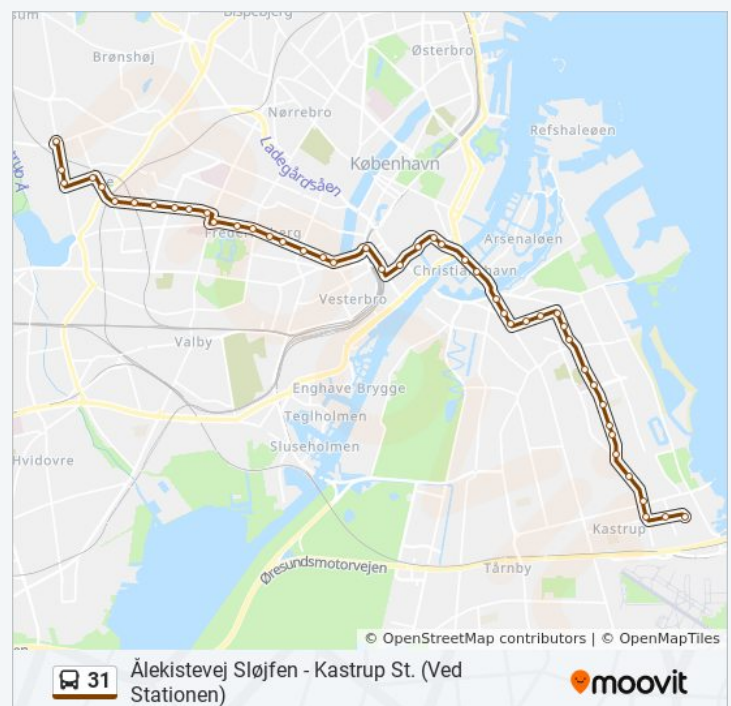

Kastruplundgade (Alleen)
Sirgræsvej (Alleen)
Skottegårdsskolen (Kastrupvej)
Hyben Allé (Kastrupvej)
Postparken (Kastrupvej)

Wibrandsvej (Kastrupvej)

Persiensvej (Kastrupvej)

Amager Hospital (Italiensvej)

Italiensvej Hospitalet (Backersvej)

Florensvej (Backersvej)

Lergravsparken St. (Østrigsgade)

Bulgariensgade (Østrigsgade)

Holmbladsgade (Østrigsgade)

Lyneborggade (Holmbladsgade)

Jemtelandsgade (Holmbladsgade)

Amagerbro St. (Amagerbrogade)

Sønderport (Amagerbrogade)

Christmas Møllers Plads (Amagerbrogade)

Christianshavn St. (Torvegade)

Knippelsbro (Torvegade)

Børsen (Børsgade)

Gammel Strand St. Christiansborg
(Vindebrogade)

Stormbroen Nationalmuseet (Vindebrogade)

Glyptoteket (Tietgensgade)

Hovedbanegården Tivoli (Bernstorffsgade)

Vesterport St. (Ved Vesterport)

Det NY Teater (Gammel Kongevej)

Værnedamsvej (Gammel Kongevej)

H.C. Ørsteds Vej (Gammel Kongevej)

Bülowsvej (Gammel Kongevej)

Henrik Steffens Vej (Gammel Kongevej)

Frederiksberg Rådhus (Smallegade)

onsdag	04:39 - 23:52
torsdag	04:59 - 23:52
fredag	04:59 - 23:52
lørdag	04:59 - 23:52
søndag	04:59 - 22:52

31 bus information

Retning: Vanløse Ålekistevej

Stoppsteder: 46

Turvarighed: 52 min

Linjeoversigt: