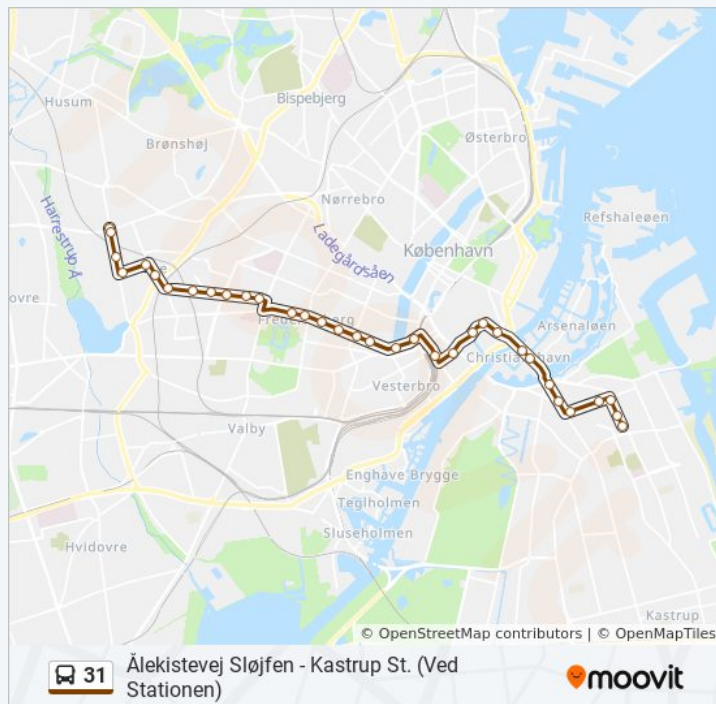

Glyptoteket (Tietgensgade)

Stormbroen Nationalmuseet (Vindebrogade)

Gammel Strand St. Christiansborg
(Vindebrogade)

Børsen (Børsgade)

Knippelsbro (Torvegade)

Christianshavn St. (Torvegade)

Christmas Møllers Plads (Amagerbrogade)

Sønderport (Amagerbrogade)

Amagerbro St. (Holmbladsgade)

Lyneborggade (Holmbladsgade)

Holmbladsgade (Østrigsgade)

Bulgariensgade (Østrigsgade)

Lergravsparken St. (Østrigsgade)

31 bus information

Retning: Lergravsparken St.

Stoppesteder: 34

Turvarighed: 47 min

Linjeoversigt:

Retning: Vanløse Ålekistevej

46 stop

[SE LINJEKØREPLAN](#)

Kastrup St. (Ved Stationen)

31 bus køreplan