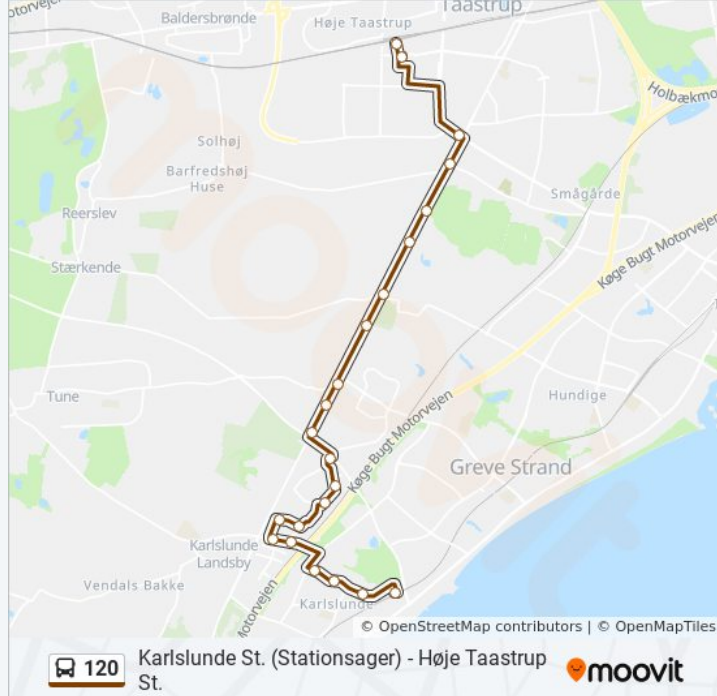

120 bus linjen (Karlslunde St. (Stationsager) - Høje Taastrup St.) har 2 ruter. på almindelige hverdage er deres kørselstider:

(1) Høje Taastrup St.: 06:18 - 18:18(2) Karlslunde St.: 05:48 - 18:18

Brug Moovit Appen til at finde den nærmeste 120 bus station omkring dig og finde ud af, hvornår næste 120 bus ankommer.

Retning: Høje Taastrup St.

22 stop

[SE LINJEKØREPLAN](#)

Karlslunde St. (Stationsager)
Ingesvej (Karlslunde Parkvej)
Egedal Centret (Karlslunde Parkvej)
Kastaniehusene (Karlslunde Parkvej)
Skruegangen (Karlslunde Centervej)
Industrigangen (Karlslunde Centervej)
Drejergangen (Metalgangen)
Metalgangen
Korskildemark (Greve Main)
Korskildeeng (Greve Main)
Korskildelund (Greve Main)
Mosede Landevej (Greve Landevej)
Greve Museum (Greve Landevej)
Greve Centervej (Greve Landevej)
Søndergård (Kildebrønde Landevej)
Kildebrønde (Kappelev Landevej)
Kappelev Allé (Kappelev Landevej)
Allévej (Kappelev Landevej)
Torsbo (Køgevej)
Køgevej (Hveen Boulevard)
City 2 (Bornholms Allé)

120 bus køreplan

Høje Taastrup St. Rute køreplan:

mandag	Ikke I Drift
tirsdag	06:18 - 18:18
onsdag	06:18 - 18:18
torsdag	Ikke I Drift
fredag	Ikke I Drift
lørdag	06:51 - 14:51
søndag	Ikke I Drift

120 bus information**Retning:** Høje Taastrup St.**Stoppesteder:** 22**Turvarighed:** 26 min**Linjeoversigt:**

Høje Taastrup St.

Retning: Karlslunde St.

22 stop

[SE LINJEKØREPLAN](#)

Høje Taastrup St. (Høje Taastrup Boulev)

City 2 (Bornholms Allé)

Hveen Boulevard (Køgevej)

Torsbo (Køgevej)