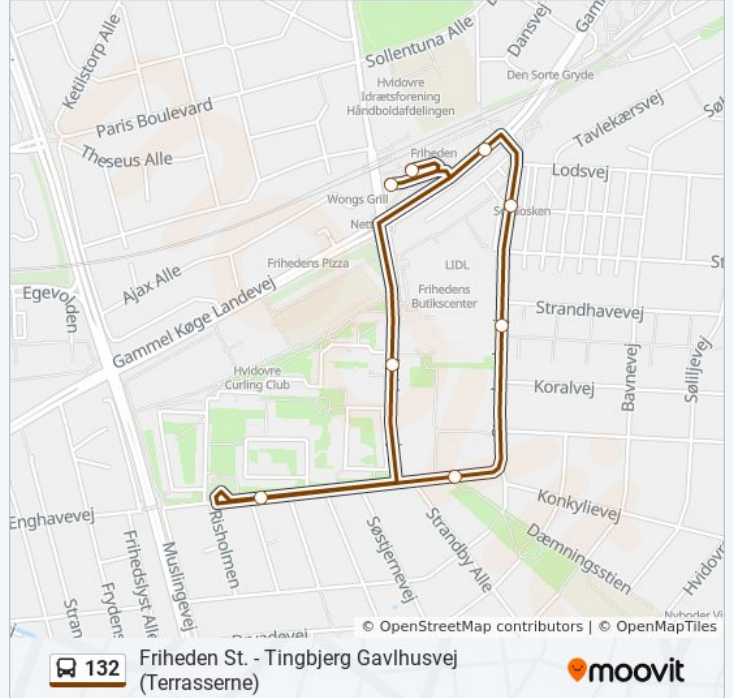

Brug Moovit Appen til at finde den nærmeste 132 bus station omkring dig og finde ud af, hvornår næste 132 bus ankommer.

**Retning: Friheden St.**

8 stop

[SE LINJEKØREPLAN](#)

Friheden St.

Frihedens Butikscenter (Hvidovrevej)

Strandbyparken (Hvidovre Enghavevej)

Langhøj (Hvidovre Enghavevej)

Koralvej (Strandmarksvej)

Kalkager (Strandmarksvej)

Strandmarksvej (Gammel Køge Landevej)

Friheden St.

**132 bus køreplan**

Friheden St. Rute køreplan:

## Retning: Friheden St.

42 stop

[SE LINJEKØREPLAN](#)

Tingbjerg Gavlhusvej (Terrasserne)  
 Terrasserne (Åkandevej)  
 Energicenter Voldparken (Åkandevej)  
 Kobbelvænget (Gadelandet)  
 Bystævnet (Storegårdsvej)  
 Husum Torv (Storegårdsvej)  
 Husum St. (Islevhusvej)  
 Islevholm (Islevhusvej)  
 Islevbrovej (Tårnvej)  
 Tårnvej (Slotsherrensvej)  
 Slotsherrensvej (Rødovrevej)  
 Horsevænget (Rødovrevej)  
 Fortvej (Rødovrevej)  
 Rødovrevej (Jyllingevej)  
 Højrisvej (Jyllingevej)  
 Jyllingevej (Tårnvej)  
 Grøndalslund Kirke (Tårnvej)  
 Tæbyvej (Tårnvej)

### Retning: Rødovre Centrum

26 stop

[SE LINJEKØREPLAN](#)

Friheden St.

Frihedens Butikscenter (Hvidovrevej)

Strandbyparken (Hvidovre Enghavevej)

Langhøj (Hvidovre Enghavevej)

Koralvej (Strandmarksvej)