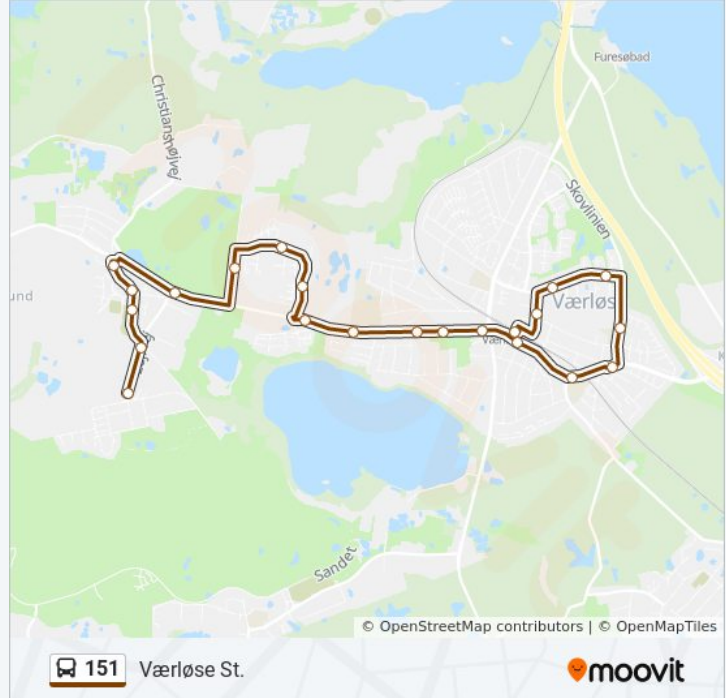

Mosegård Park (Skovgårds Allé)

Birgersvej (Skovgårds Allé)

Lille Værløsevej (Stiager)

Værløse St.

151 bus tidsplaner og rutekort fås i en offline PDF på moovitapp.com. Brug [Moovit App](#) til at se live bustider, togkøreplaner eller køreplaner for undergrundsbaner, samt trin-for-trin vejvisning for al offentlig transport i Danmark.

[Om Moovit](#) • [MaaS løsninger](#) • [Understøttede lande](#) • [Mooviter fællesskab](#)

© 2024 Moovit - Alle rettigheder forbeholdes

Tjek live ankomsttider