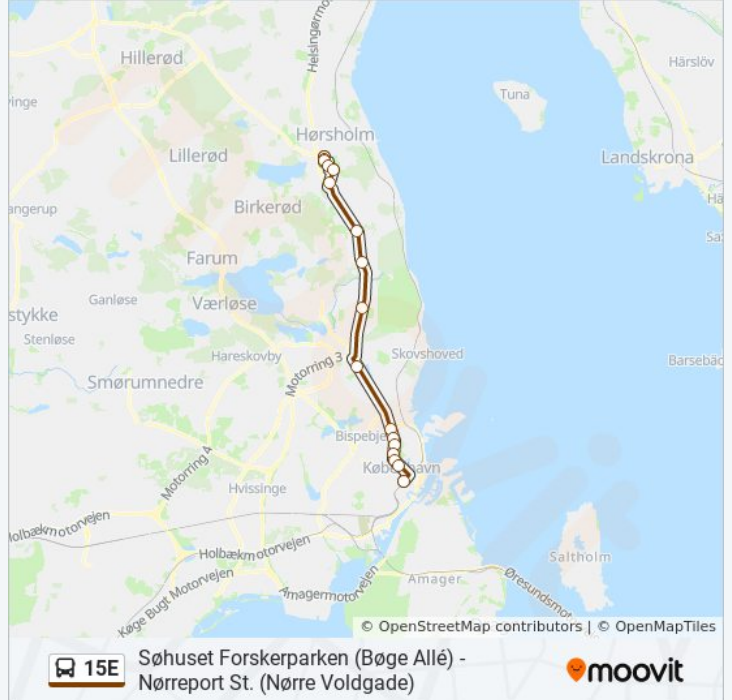

### Retning: Nørreport St.

9 stop

[SE LINJEKØREPLAN](#)

Rævehøjvej Dtu (Helsingørmotorvejen)

Brogårdsvej (Lyngbyvej)

Ryparken St. (Lyngbyvej)

Haraldsgade (Lyngbyvej)

Vibenshus Runddel St. (Nørre Allé)

Universitetsparken (Nørre Allé)

Nørre Campus (Tagensvej)

Rigshospitalet Syd (Fredensgade)

Nørreport St. (Nørre Voldgade)

### 15E bus information

**Retning:** Nørreport St.

**Stoppesteder:** 9

**Turvarighed:** 24 min

**Linjeoversigt:**

## Retning: Rævehøjvej Dtu

9 stop

[SE LINJEKØREPLAN](#)

Nørreport St. (Nørre Voldgade)

Rigshospitalet Syd (Tagensvej)

Nørre Campus (Nørre Allé)

Universitetsparken (Nørre Allé)

Vibenshus Runddel St. (Lyngbyvej)