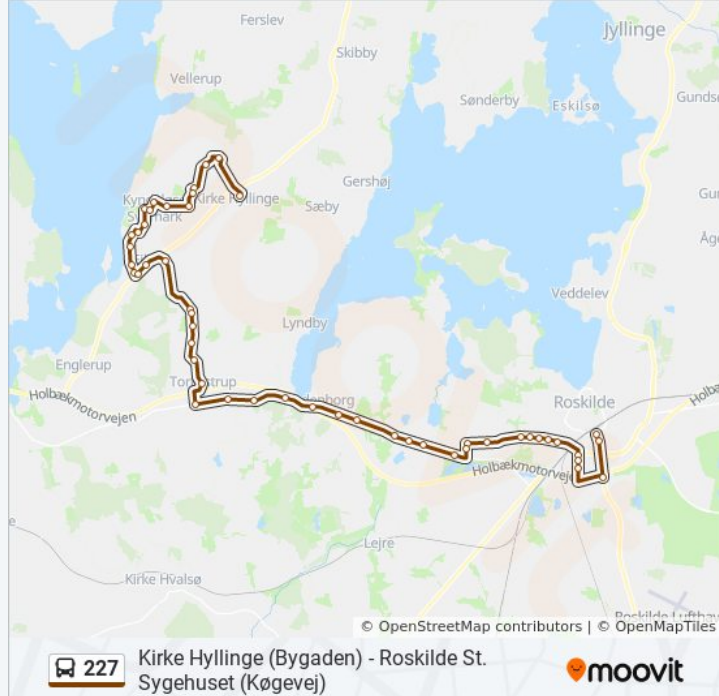

Rye (Ryegade)

Vink - Torkilstrupvej (Torkilstrupvej)

Vink - Skovvejen (Torkilstrupvej)

Vink - Egtvedgård (Ryevej)

Torkilstrup (Odinsvej)

Egevej (Landevejen)

Egegård (Landevejen)

Bomgård (Landevejen)

Borrevejle Skov (Lindborgvej)

Lindborg (Lindborgvej)

Vestvejen (Lindborgvej)

Gevninge Brugsen (Lindborgvej)

Kornerup (Lindborgvej)

Niels Frederiksens Vej (Lindborgvej)

Åbrinken (Lindborgvej)

Lyngageren (Lindborgvej)

Svogerslev (Stamvej)

Stamvej (Svogerslev Hovedgade)

Gyldenkærnevej (Holbækvej)

Kristiansminde Plejecenter (Holbækvej)

Låddenhøj (Holbækvej)

Katedralskolen (Holbækvej)

Rønnebærparken (Holbækvej)

Smedegårdsparken (Holbækvej)

Zealand (Maglegårdsvej)

Slagteriskolen (Maglegårdsvej)

Roskilde Handelsskole (Maglegårdsvej)

Jordbrugsskolen (Køgevej)

Rådhuset (Køgevej)

Roskilde St. Sygehuset (Køgevej)