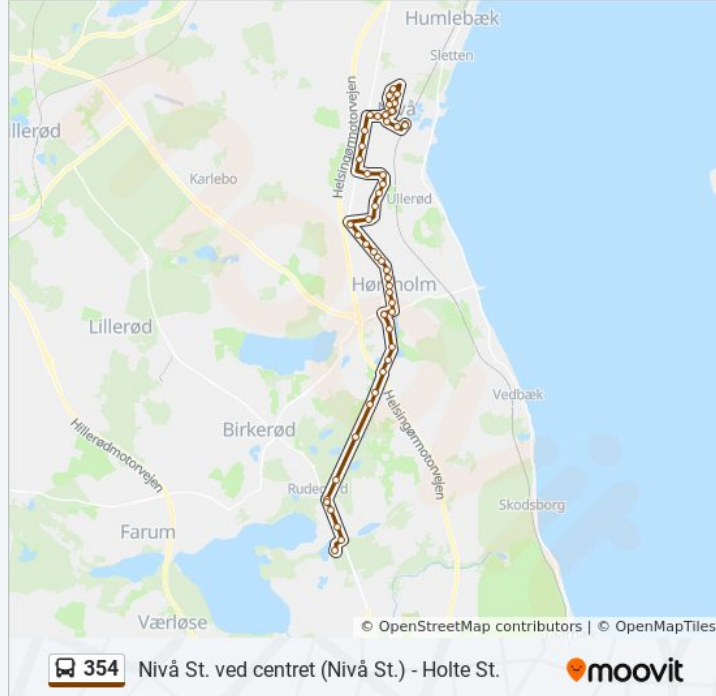

Kongevejs Centret (Usserød Kongevej)

Mosevej (Usserød Kongevej)

Hørsholm Midtpunkt (Usserød Kongevej)

Hovedgaden (Rungstedvej)

Hørsholm Allé (Hørsholm Kongevej)

Venlighedsvej (Hørsholm Kongevej)

Dr. Neergaards Vej (Hørsholm Kongevej)

Brådebæksvej (Hørsholm Kongevej)

Ubberødvej (Hørsholm Kongevej)

Sandbjergvej (Hørsholm Kongevej)

Høsterkøb Kirke (Hørsholm Kongevej)

Vildtfogedvej (Hørsholm Kongevej)

Kirsebærvej (Hørsholm Kongevej)

Rudesøvej (Hørsholm Kongevej)

Landsevej (Kongevejen)

Rudersdalsvej (Kongevejen)

Holte Skole (Kongevejen)

Holte Midtpunkt (Holte Stationsvej)

Holte St.

Retning: Nivå St.

50 stop

[SE LINJEKØREPLAN](#)