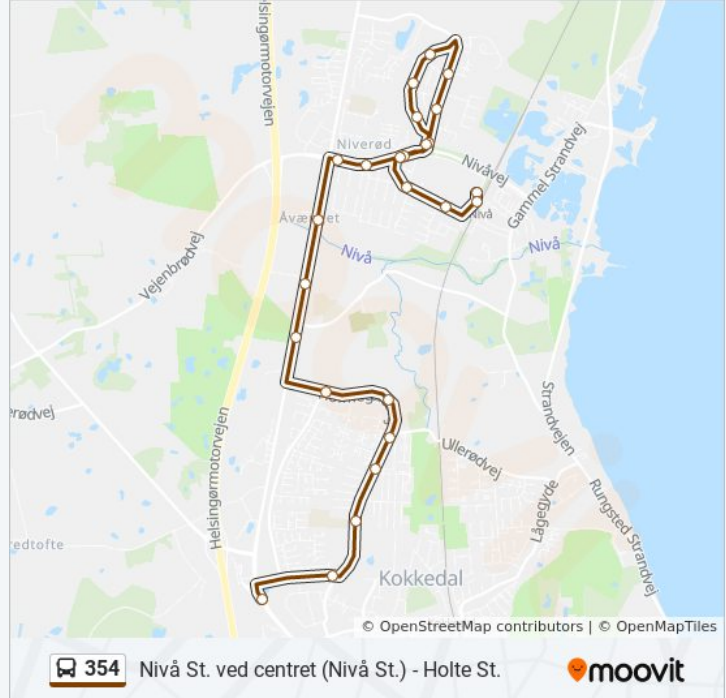

Birkedommer Allé (Nivåvej)

Mariehøj (Nivåvej)

Åvænget (Brønsholm Kongevej)

Kirkesti (Brønsholm Kongevej)

Møllevej Ungdomscenter (Brønsholm Kongevej)

Brønsholmgårdsvej (Holmegårdsvej)

Græstedgårdsvej (Holmegårdsvej)

Blåbærhaven (Holmegårdsvej)

Byengen (Holmegårdsvej)

354 bus køreplan

Fredensborg Rådhus Rute køreplan:

mandag	00:28 - 23:28
tirsdag	23:28
onsdag	23:28
torsdag	23:28
fredag	23:28
lørdag	23:28
søndag	Ikke I Drift

354 bus information

Retning: Fredensborg Rådhus

Stoppesteder: 24

Turvarighed: 17 min

Linjeoversigt:

Kokkedal Skole (Holmegårdsvej)

Egedal Kirke (Egedalsvej)

Fredensborg Rådhus (Usserød Kongevej)

Retning: Holte St.

50 stop

[SE LINJEKØREPLAN](#)

Nivå St. Ved Tunnellen (Nivå St. (Tunellen))

Nivå Skole Syd (Niverødvej)

Solbjergvej (Niverødvej)

Holtebakken (Nivåvej)

Nivåvej (Islandshøjvej)