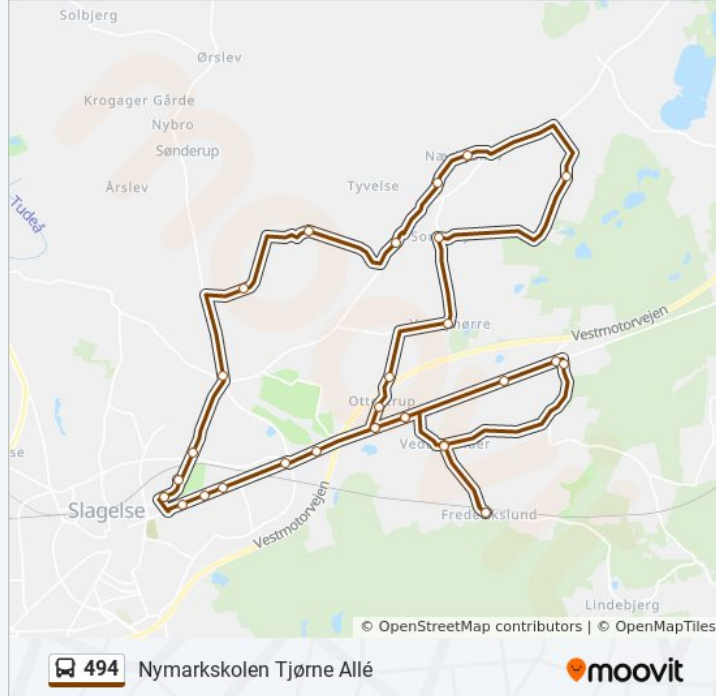

### Retning: Murervej

30 stop

[SE LINJEKØREPLAN](#)

- Murervej (Holbækvej)
- Nymarkskolen Tjørne Allé (Østre Allé)
- Strudsbergsvej (Sorøvej)
- Nørreås (Sorøvej)
- Industrivej (Sorøvej)
- Slagelse Skovsø (Sorøvej)
- Skovsø (Sorøvej)
- Ottestrupvej (Sorøvej)
- Sorøvej Uf.87 (Sorøvej)
- Vedbysønder (Frederikslundvej)
- Frederikslund (Frederikslundvej)
- Vedbysønder (Frederikslundvej)
- Sorøvej (Rydemarksvej)
- Kindertoft (Sorøvej)
- Sorøvej Uf.126 (Sorøvej)
- Sorøvej Uf.87 (Sorøvej)
- Ottestrupvej (Sorøvej)
- Ottestrup (Ottestrupvej)
- Slagelse Produktionsskole (Ottestrupvej)
- Vedbynørre (Vedbynørrevej)
- Vink - Sorterup Kirkevej (Ølsmosevej)

### 494 bus information

**Retning:** Nymarkskolen Tjørne Allé

**Stoppesteder:** 30

**Turvarighed:** 53 min

**Linjeoversigt:**

Vink - Madslunde (Madslundevej)

Næsbykov (Næsbykovvej)

Næsbykovvej 2-4 (Næsbykovvej)

Tyvelse Huse

Ollerup (Ollerupvej)

Gudum (Gudumvej)

Holbækvej (Nykøbing Landevej)

Valmuevej (Holbækvej)

Murervej (Holbækvej)

Nymarkskolen Tjørne Allé (Østre Allé)

494 bus tidsplaner og rutekort fås i en offline PDF på [moovitapp.com](https://moovitapp.com). Brug [Moovit App](https://moovitapp.com) til at se live bustider, togkøreplaner eller køreplaner for undergrundsbaner, samt trin-for-trin vejvisning for al offentlig transport i Danmark.