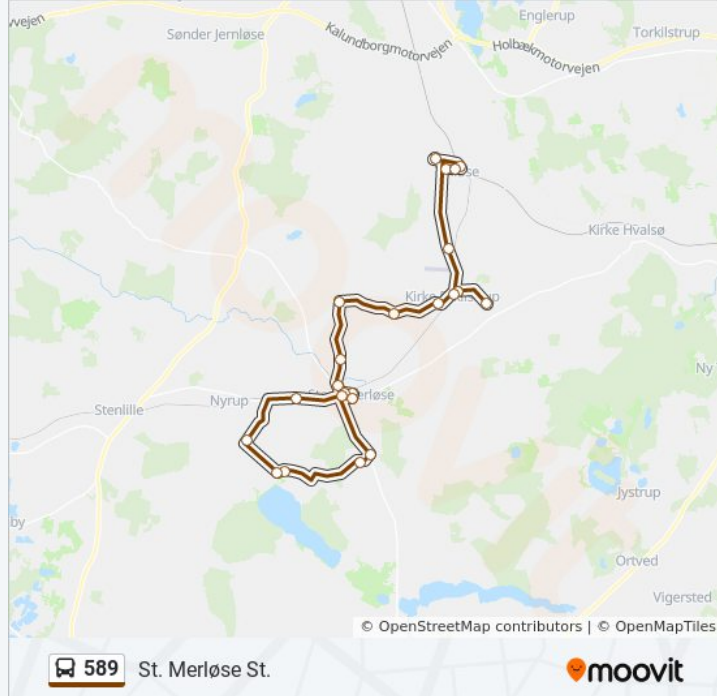

St. Merløse Skole (Holbækvej)

St. Merløse St., Holbækvej (Holbækvej)

Rudolf Steiner Sk (Bagmarken)

Kyringevej 102 (Kyringevej)

Vink - Frenderupvej (Kyringevej)

Kyringe (Kyringevej)

Ordrup St. Merløse (Ordrupvej)

Stoppesteder: 24

Turvarighed: 48 min

Linjeoversigt:

Kyringe (Kyringevej)

Ordrup St. Merløse (Ordrupvej)

Ordrupvej (Ringstedvej)

Ørnevej (Bygaden)

Ørnevej (Banevej)

St. Merløse St. (Banevej)

Retning: Tølløse Kildedamsskolen

32 stop

[SE LINJEKØREPLAN](#)

Kildedamsskolen, Tølløse (Tølløsevej)

Tølløse Torv (Vestergade)

Møllevej (Vestergade)

Tølløse St. (Jernbanevej)

Sønderstrup (Sønderstrupvej)

Sønderstrupvej (Stestrupvej)

Stestrup Skole (Stestrupvej)

Sønderstrupvej (Stestrupvej)

Kirke Eskilstrup (Borgergade)

Solvangsvej (Have Borupvej)

Vink - Have Borup (Holtevej)

Vink - Holtevej (Tåstrupvej)