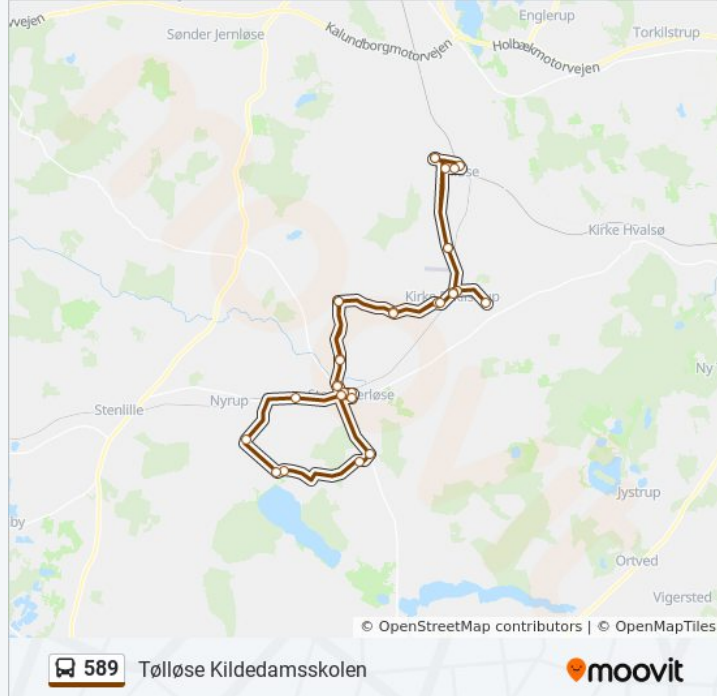

Turvarighed: 43 min

Linjeoversigt:

Kyringe (Kyringevej)

Ordrup St. Merløse (Ordrupvej)

Ordrupvej (Ringstedvej)

Ørnevej (Bygaden)

Ørnevej (Banevej)

St. Merløse St. (Banevej)

St. Merløse Skole (Holbækvej)

Kildegårdsvej (Tåstrupvej)

Vink - Holtevej (Holtevej)

Vink - Have Borup (Holtevej)

Solvangsvej (Borgergade)

Kirke Eskilstrup (Borgergade)

Sønderstrup (Sønderstrupvej)

Kildedamsskolen, Tølløse (Tølløsevej)