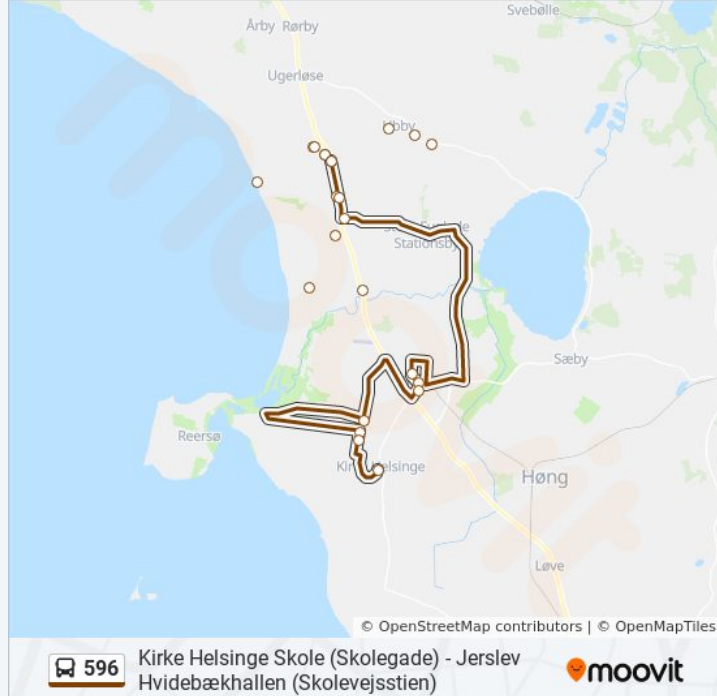

Ullekær (Algade)

Kirkestien (Kirkevangen)

Rørvej (Vinde Helsingevej)

Vinde Helsinge (Vinde Helsingevej)

Vinde Helsinge Skole (Vinde Helsingevej)

Kirke Helsinge Skole (Skolegade)

596 bus tidsplaner og rutekort fås i en offline PDF på moovitapp.com. Brug [Moovit App](#) til at se live bustider, togkøreplaner eller køreplaner for undergrundsbaner, samt trin-for-trin vejvisning for al offentlig transport i Danmark.

[Om Moovit](#) • [MaaS løsninger](#) • [Understøttede lande](#) • [Mooviter fællesskab](#)

© 2024 Moovit - Alle rettigheder forbeholdes

Tjek live ankomsttider