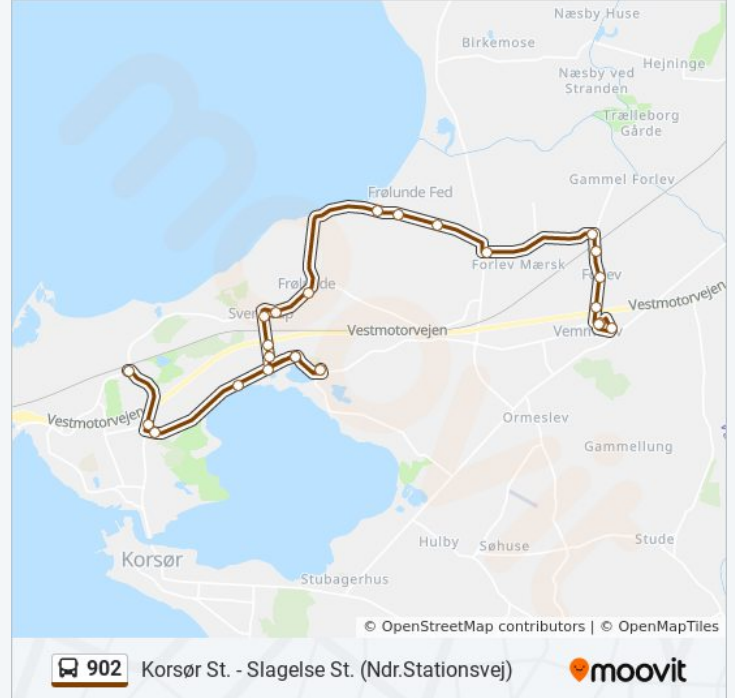

Frølund Fed Vagtvej (Broholmvej)

Svanedammen (Broholmvej)

Engpiberdraget (Broholmvej)

902 bus køreplan

Vemmelev Rute køreplan:

mandag	07:50 - 21:50
tirsdag	06:20 - 21:50
onsdag	06:20 - 21:50
torsdag	07:50 - 21:50
fredag	07:50 - 21:50
lørdag	07:50 - 21:50
søndag	07:50 - 21:50

902 bus information

Retning: Vemmelev

Stoppesteder: 24

Turvarighed: 27 min

Linjeoversigt:

Bildsøvej (Forlevvej)

Stationsvej (Forlevvej)

Forlev Lyshøjvej (Stationsvej)

Forlev Friskolen (Stationsvej)

Vandværksvej (Stationsvej)

Skolevej (Akacievej)

Vemmelev Skole (Skolevej)

Akacievej (Borgergade)

902 bus tidsplaner og rutekort fås i en offline PDF på moovitapp.com. Brug [Moovit App](https://moovitapp.com) til at se live bustider, togkøreplaner eller køreplaner for undergrundsbaner, samt trin-for-trin vejvisning for al offentlig transport i Danmark.