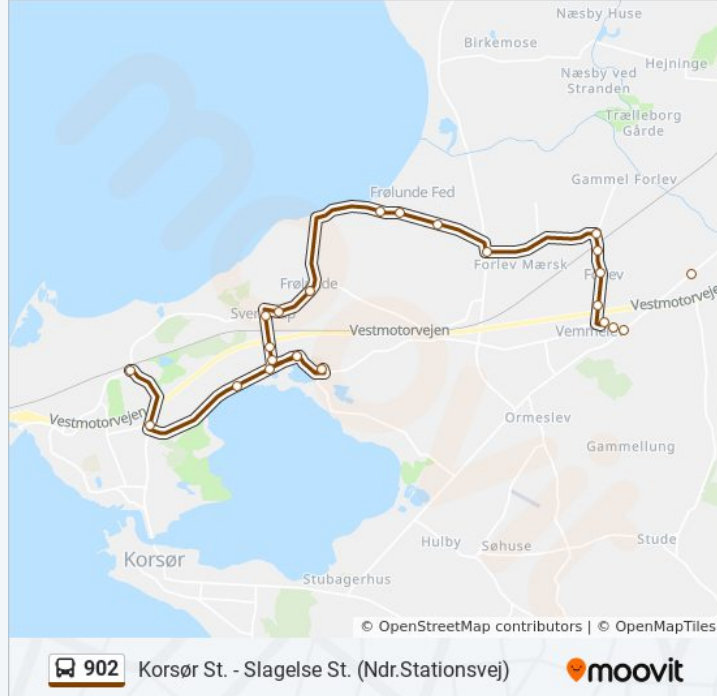

Retning: Korsør St.

31 stop

[SE LINJEKØREPLAN](#)

Slagelse St. (Ndr.Stationsvej)
Selandia (Vestre Ringgade)
Vesterport (Vestre Ringgade)
Brydes Allé (Korsørvej)
Bagervej (Korsørvej)
Blindekildevej (Korsørvej)
Korshøjvej (Korsørvej)
Hemmeshøjvej (Slagelse Landevej)
Præstemarksvej (Slagelse Landevej)
Vemmelev Skole (Skolevej)
Skolevej (Akacievej)
Vandværksvej (Stationsvej)
Forlev Friskolen (Stationsvej)
Forlev Lyshøjvej (Stationsvej)
Forlevvej (Stationsvej)
Bildsøvej (Forlevvej)
Engpiberdraget (Broholmvej)
Svanedammen (Broholmvej)
Frølunde Fed Vagtelvej (Broholmvej)
Frølunde (Frølundevej)
Banevej (Frølundevej)

Svenstrup Stibjergvej (Mælkevej)

Rødhøjvej (Mælkevej)

Kildebakken (Mælkevej)

Marsk Stigs Vej (Halsebyvej)

Tårnborghallen (Tjærebyvej)

Marsk Stigs Vej (Halsebyvej)

Mælkevej (Halsebyvej)

Rødhøjvej (Ørnumvej)

Motalavej (Tårnborgvej)

Korsør St.

Retning: Slagelse St.

31 stop

[SE LINJEKØREPLAN](#)

Korsør St.

Motalavej (Tårnborgvej)

Fægangen (Ørnumvej)

Retning: Vemmelev

24 stop

[SE LINJEKØREPLAN](#)

Korsør St.

Motalavej (Tårnborghøjvej)

Fægangen (Ørnumvej)

Rødhøjvej (Ørnumvej)

Mælkevej (Halsebyvej)