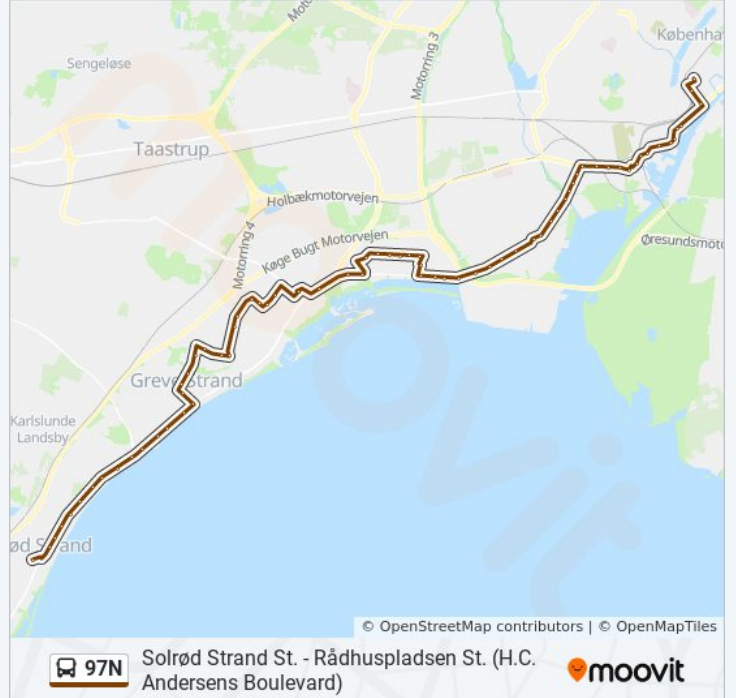

Gersagerparken (Godsvej)
Engrøjel (Godsvej)
Hundige Bygade (Godsvej)
Baldersbækstien (Ishøj Parkvej)
Lundestien (Ishøj Søvej)
Granlunden (Ishøj Boulevard)
Fyrrelunden (Ishøj Boulevard)
Ishøj St.
Strandparkstien (Ishøj Strandvej)
Sandvejen (Gammel Køge Landevej)
Vallensbæk Havnevej (Gammel Køge Landevej)
Nøddebo Allé (Strandesplanaden)
Dyringparken (Strandesplanaden)
Hallingparken (Strandesplanaden)
Gurrelund (Strandesplanaden)
Æblehaven (Strandesplanaden)
Tranumparken (Strandesplanaden)
Brøndby Strand St.
Brøndbyvester Boulevard (Gammel Køge Landevej)
Fyrmestervej (Gammel Køge Landevej)
Lagesminde Allé (Gammel Køge Landevej)
Stamholmen (Gammel Køge Landevej)
Vestre Strandvej (Gammel Køge Landevej)
Byvej (Gammel Køge Landevej)
Tårnfalkevej (Gammel Køge Landevej)
Avedøre Havnevej (Gammel Køge Landevej)
Friheden St.
Strandmarksvej (Gammel Køge Landevej)
Michael Berings Vang (Gammel Køge Landevej)
Hvidovregårds Allé (Gammel Køge Landevej)
Åmarken St. (Gammel Køge Landevej)
Vigerslevvej (Gammel Køge Landevej)