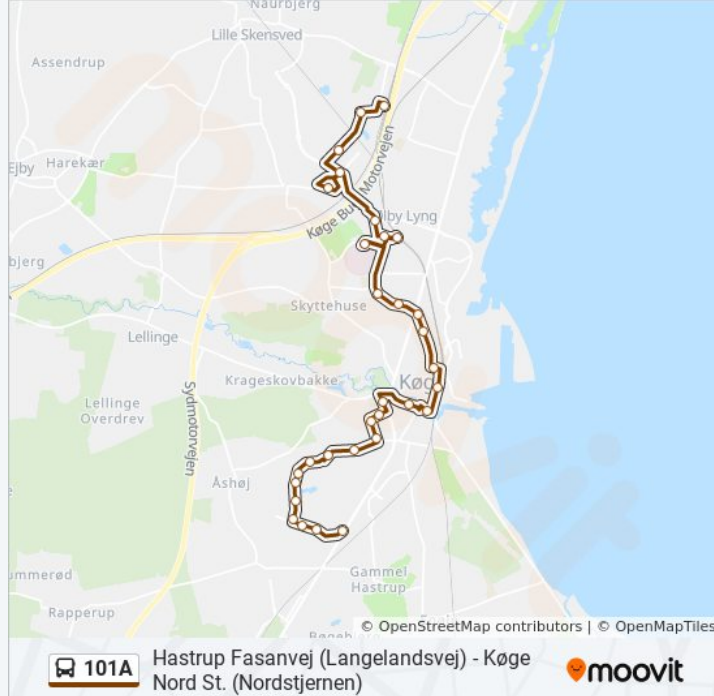

Norsvej (Stensbjergvej)

Køge Sygehus (Lykkebækvej)

Ølby St.

Stensbjergvej (Karlemosevej)

Karlemosevej

Campus Køge (Lyngvej)

Centervej (Nordhøj)

Bragesvej (Mimersvej)

Ølsemagle Kirkevej

Køge Nord St. (Nordstjernen)

### Retning: Ølby St.

24 stop

[SE LINJEKØREPLAN](#)

Hastrup Fasanvej (Langelandsvej)

Hastrupparken (Langelandsvej)

Hastrupskolen (Langelandsvej)

Lerbæk Torv (Søsvinget)

Klemmenstrupgård (Søsvinget)