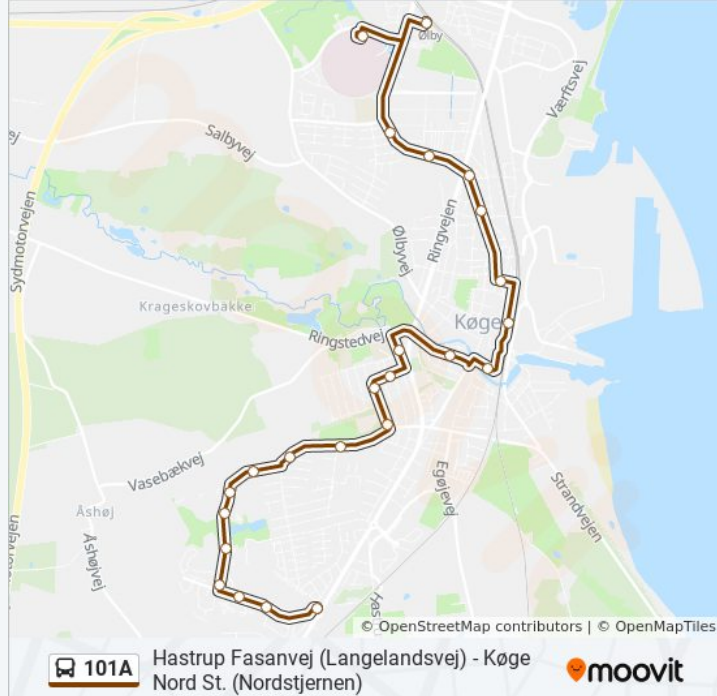

Køge St.

Bjerggade (Niels Juels Gade)

Møllebo Omsorgscenter (Nørre Boulevard)

Græsmarksvej (Nørre Boulevard)

Uglevej (Stensbjergvej)

Norsvej (Stensbjergvej)

Køge Sygehus (Lykkebækvej)

Ølby St.

101A bus tidsplaner og rutekort fås i en offline PDF på moovitapp.com. Brug [Moovit App](https://moovitapp.com) til at se live bustider, togkøreplaner eller køreplaner for undergrundsbaner, samt trin-for-trin vejvisning for al offentlig transport i Danmark.

[Om Moovit](#) • [MaaS løsninger](#) • [Understøttede lande](#) • [Mooviter fællesskab](#)

© 2024 Moovit - Alle rettigheder forbeholdes

Tjek live ankomsttider