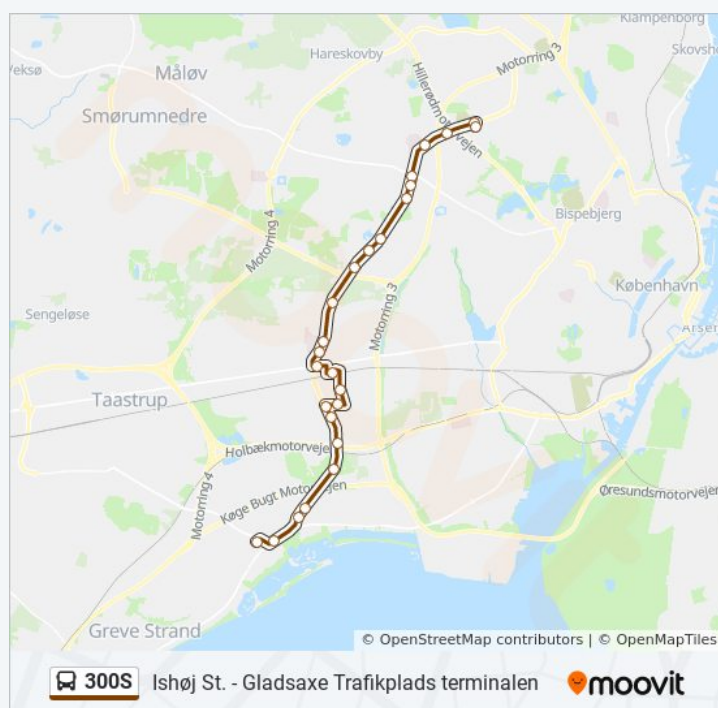

Lyngby Lokal St. (Kanalvej)

Lyngby St. (Jernbaneplassen)

Gammellosevej (Buddingevej)

Snogegårdsvej (Buddingevej)

Buddinge St. (Togbus)

Buddinge Torv (Gladsaxe Ringvej)

Gladsaxevej (Gladsaxe Ringvej)

Gladsaxe Trafikplads (Gladsaxe Ringvej)

Dynamovej (Gladsaxe Ringvej)

Herlev Hospital (Herlev Ringvej)

Herlev Bymidte (Herlev Ringvej)

Mileparken (Herlev Ringvej)

Slotsherrensvej (Nordre Ringvej)

Ejby Industrivej (Nordre Ringvej)

Ejby Smedevej (Nordre Ringvej)

Fabriksparken (Nordre Ringvej)

Glostrup Nord (Nordre Ringvej)

Rigshospitalet Glostrup (Nordre Ringvej)

Nordre Ringvej (Hovedvejen)

Glostrup St. (Banegårdspladsen)

Åskellet (Østbrovej)

Kirkebjerg Torv (Park Allé)

Park Allé (Søndre Ringvej)

Knudslundvej (Søndre Ringvej)

Vallensbækvej (Søndre Ringvej)

Brøndby Haveby (Søndre Ringvej)

Vejlegårdsparken (Søndre Ringvej)

Vejlegårdsvej (Søndre Ringvej)

Strandparkstien (Ishøj Strandvej)

Ishøj St.

Turvarighed: 87 min

Linjeoversigt:

Retning: Lyngby St.

29 stop

[SE LINJEKØREPLAN](#)

300S bus køreplan

Lyngby St. Rute køreplan: