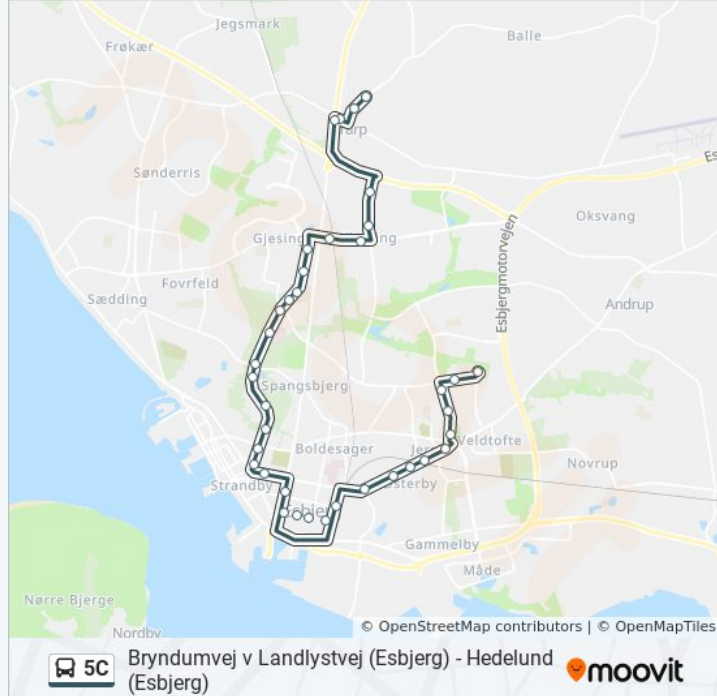

GI Vardevej V Hospitalsvej (Esbjerg)

GI Vardevej V Skovstien (Esbjerg)

GI Vardevej N.F. Golfvej (Esbjerg)

GI. Vardevej V Sosu Skolen (Esbjerg)

Gjesing Torv (Esbjerg)

GI Vardevej V Esbjerg Storcenter

Kjersing Ringvej V Gjesing Station (Esbjerg)

Kjersing Ringvej V. F. Storebæltsvej (S) (Esbjerg)

Storebæltsvej V Øresundsvej (Esbjerg)

Kjersing Storebæltsvej V Oddesundvej (Esbjerg)

Tarp Hovedvej V Tarp Byevej (Esbjerg)

Tarp Byevej V Krohaven (Esbjerg)

Tarp Bryndumvej V Skolen (Esbjerg)

Bryndumvej V Landlystvej (Esbjerg)

## Retning: Hedelund (Esbjerg)

36 stop

[SE LINJEKØREPLAN](#)

Bryndumvej V Landlystvej (Esbjerg)

Tarp Bryndumvej V Skolen (Esbjerg)

Tarp Byevej V Krohaven (Esbjerg)

Tarp Hovedvej V Tarp Byevej (Esbjerg)

Kjersing Storebæltsvej V Oddesundvej (Esbjerg)