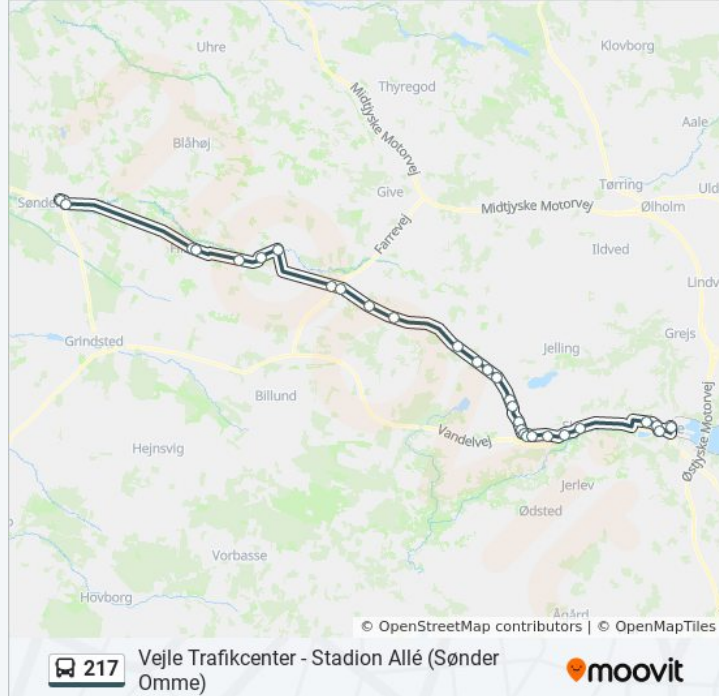

Ballevej V Ollerupvej

Ballevej

Bredsten Ballevej V Jellingvej

Ballevej V Bredsten Skole

Bredsten Kirkegade V Kirken

Bredsten Vejlevej V Kirkegade

Bredsten Vejlevej V Steen Blicher Vej

Kærbølling Bredsten

Vardevej V Kærbøllinghusevej

Skibet V Kirken

Vestre Engvej V Hyttebyen

Dgi Huset Og Biblioteket

Vejle Damhaven V Regionshuset

Vejle Trafikcenter

217 bus tidsplaner og rutekort fås i en offline PDF på moovitapp.com. Brug [Moovit App](#) til at se live bustider, togekøreplaner eller køreplaner for undergrundsbaner, samt trin-for-trin vejvisning for al offentlig transport i Danmark.

[Om Moovit](#) • [MaaS løsninger](#) • [Understøttede lande](#) • [Mooviter fællesskab](#)

© 2024 Moovit - Alle rettigheder forbeholdes

Tjek live ankomsttider