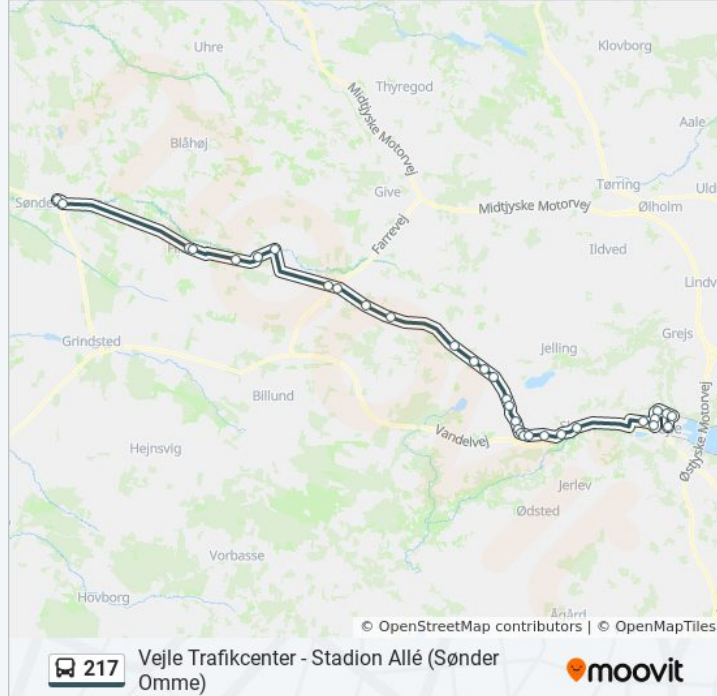

Stoppesteder: 32

Turvarighed: 63 min

Linjeoversigt:

Ballevej V Bredsten Skole

Bredsten Kirkegade V Kirken

Bredsten Vejlevej V Kirkegade

Bredsten Vejlevej V Steen Blicher Vej

Kærbølling Bredsten

Vardevej V Kærbøllinghusevej

Skibet V Kirken

Vestre Engvej V Hyttebyen

Dgi Huset Og Biblioteket

Boulevarden V Campus

Vardevej V Boulevarden (Vejle)

Vesterbrogade V Staldgaardsgade (Vejle)

Nørrebrogade V Skovgade (Vejle)

Vejle Trafikcenter

Retning: Vejle Tc

29 stop

[SE LINJEKØREPLAN](#)

Stadion Allé (Sønder Omme)

Rahbæksvej (Sønder Omme)

Filskov Amtsvejen V Blåhøjvej (Grindsted)

Filskov Amtsvejen V Hjortlundvej (Grindsted)