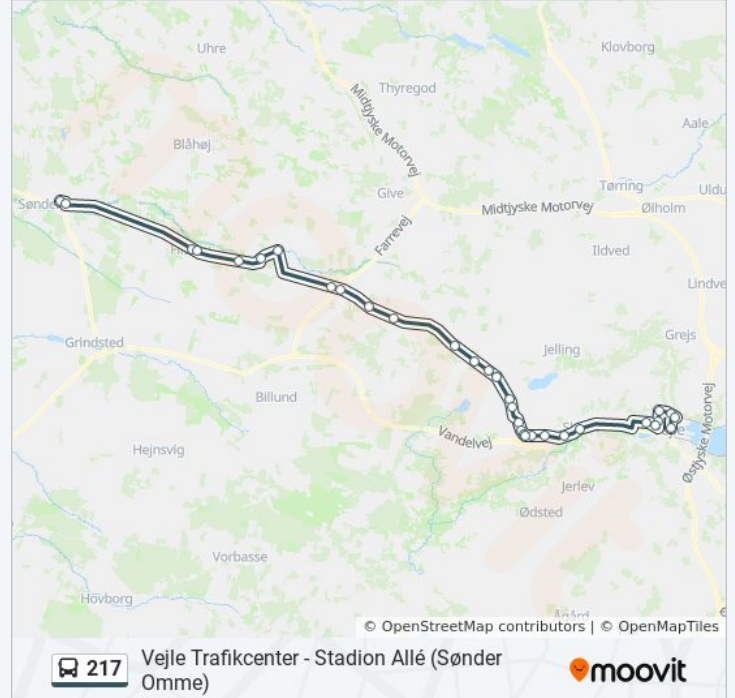

Lindeballe

Korsbjerg

Uhe

Karlskov-Krydset

Grønbjerg Gammelbyvej V Hovedgaden

Langelund V Kirken

Bredsten Landevej V Sønder Egsgårdvej

Filskov Amtsvejen V Hjortlundvej (Grindsted)

Filskov Amtsvejen V Blåhøjvej (Grindsted)

Rahbæksvej (Sønder Omme)

Stadion Allé (Sønder Omme)

Retning: Vejle

32 stop

[SE LINJEKØREPLAN](#)

Stadion Allé (Sønder Omme)

Rahbæksvej (Sønder Omme)