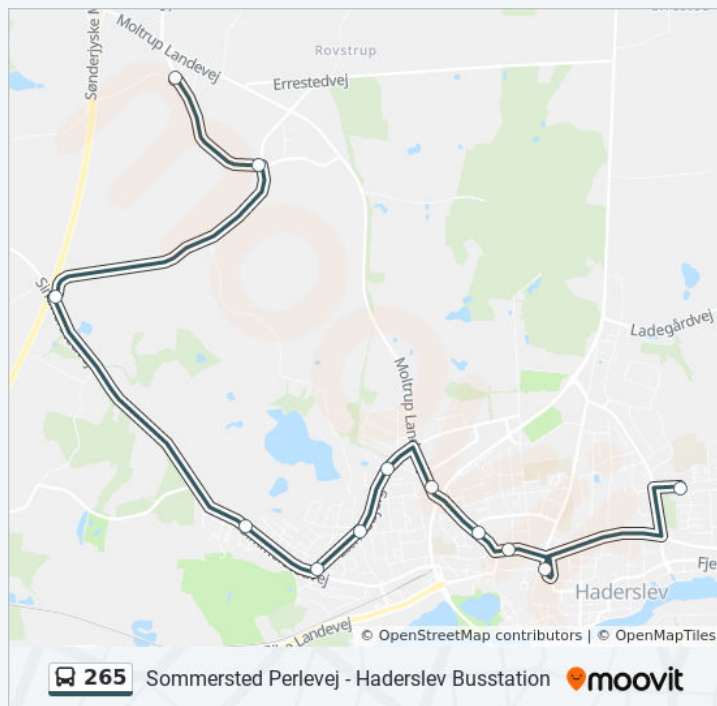

### Retning: Haderslev Busstation

12 stop

[SE LINJEKØREPLAN](#)

- Sommersted Perlevej
- Sommersted Storegade V Hyldevænget
- Sommersted Skole
- Kastrå Sommerstedvej
- Simmersted Byvej
- Sommerstedvej V Simmersted Byvej
- Bramdrup (Haderslev)
- Moltrup Møllesvinget V Kirken
- Moltrupvej V Virkelyst
- Bredgade V Bakkebo (Haderslev)
- Laurids Skaus Gade (Haderslev)
- Haderslev Busstation

### Retning: Sommersted Perlevej

12 stop

[SE LINJEKØREPLAN](#)

- Haderslev Busstation
- Laurids Skaus Gade (Haderslev)
- Bredgade V Bakkebo (Haderslev)
- Moltrupvej V Virkelyst
- Moltrup Møllesvinget V Kirken

### 265 bus køreplan

Sommersted Perlevej Rute køreplan:

mandag	Ikke I Drift
tirsdag	06:45 - 19:05
onsdag	06:45 - 19:05
torsdag	Ikke I Drift
fredag	Ikke I Drift
lørdag	Ikke I Drift

Bramdrup (Haderslev)

Sommerstedvej V Simmersted Byvej

Simmersted Byvej

Kastvrå

Sommersted Skole

Sommersted Storegade V Hyldevænget

Sommersted Perlevej

**265 bus information****Retning:** Sommersted Perlevej**Stoppesteder:** 12**Turvarighed:** 27 min**Linjeoversigt:**