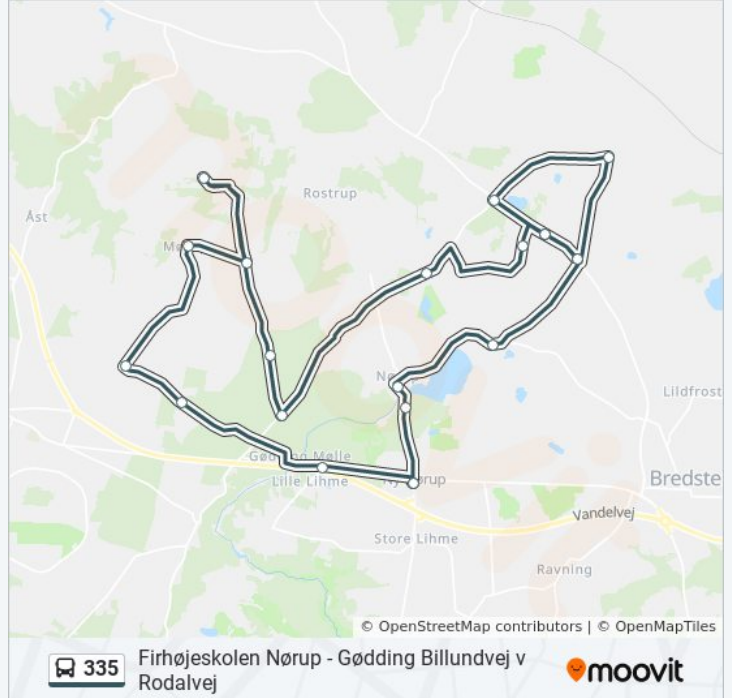

 **335**

Firhøjeskolen Nørup

Få Appen

335 bus linjen (Firhøjeskolen Nørup) har 2 ruter. på almindelige hverdage er deres kørselstider:

(1) Firhøjeskolen Nørup: 07:11 - 13:20(2) Store Lihme: 15:05

Brug Moovit Appen til at finde den nærmeste 335 bus station omkring dig og finde ud af, hvornår næste 335 bus ankommer.

Retning: Firhøjeskolen Nørup

21 stop

[SE LINJEKØREPLAN](#)

Firhøjeskolen Nørup
Nørup Skovbrynet
Nørup Mølle
Sødoover
Gammelbyvej
Gammelby Ballevej (Bredsten)
Molsgårdvej
Hærvejen V Sødoover Tværvej
Hærvejen V Førstballevej
Førstballevej V Gødding Skov
Førstballe Kryds
Mørup
Mørupvej V Gødding Skovvej
Gøddinghuse
Gødding Billundvej V Rodalvej
Lille Lihme Rodalvej V Lihmevej
Store Lihme
Småkær
Korshøjgård
Store Lihme
Firhøjeskolen Nørup

335 bus køreplan

Firhøjeskolen Nørup Rute køreplan:

mandag	Ikke I Drift
tirsdag	07:11 - 13:20
onsdag	07:11 - 14:05
torsdag	Ikke I Drift
fredag	Ikke I Drift
lørdag	Ikke I Drift
søndag	Ikke I Drift

335 bus information**Retning:** Firhøjeskolen Nørup**Stoppesteder:** 21**Turvarighed:** 51 min**Linjeoversigt:**

Retning: Store Lihme

20 stop

[SE LINJEKØREPLAN](#)

Firhøjeskolen Nørup
 Nørup Skovbrynet
 Nørup Mølle
 Sødover
 Gammelbyvej
 Gammelby Ballevej (Bredsten)
 Molsgårdvej
 Hærvejen V Sødover Tværvej
 Hærvejen V Førstballevej
 Førstballevej V Gødding Skov
 Førstballe Kryds
 Mørup
 Mørupvej V Gødding Skovvej
 Gøddinghuse
 Gødding Billundvej V Rodalvej
 Lille Lihme Rodalvej V Lihmevej
 Store Lihme
 Småkær