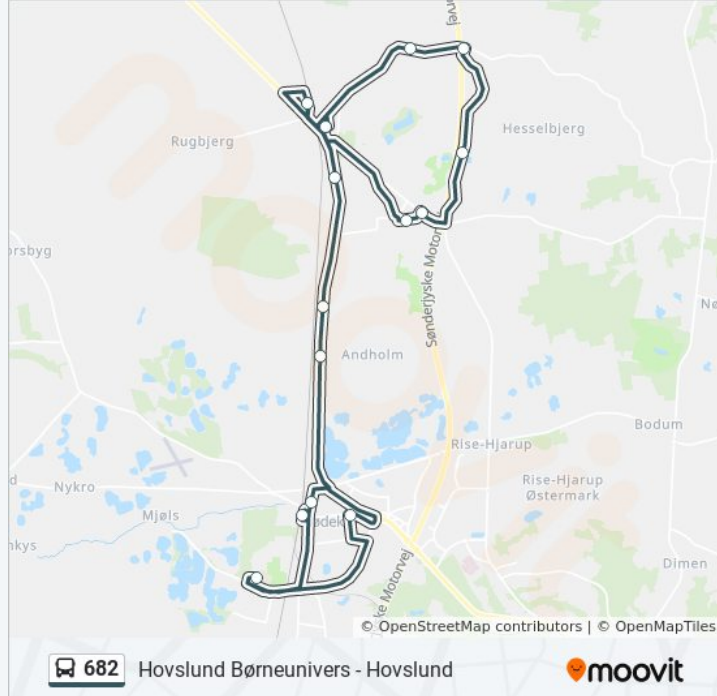

## Retning: Hovslund Børneunivers

20 stop

[SE LINJEKØREPLAN](#)

Hovslund Børneunivers  
Hovslund Stationsby  
Ribevej V Damgårdvej (Røde kro)  
Ribevej V Andholmvej Nord (Røde kro)  
Ribevej V Andholmvej Syd (Røde kro)  
Røde kro Industrivej V Østergade  
Hærvejsskolen Skovbrynet (Røde kro)  
Røde kro St. (Lokalbus)  
Røde kro Vestergade V Skolen  
Ribevej V Andholmvej Syd (Røde kro)  
Ribevej V Andholmvej Nord (Røde kro)  
Ribevej V Damgårdvej (Røde kro)  
Hovslund Børneunivers  
Hovslund Stationsby  
Øster Løgum Langbjergvej / Vestervej  
Øster Løgumvej V Fabriksvej  
Nørrehede (Røde kro)  
Rævekærvej (Røde kro)

## 682 bus information

**Retning:** Hovslund Børneunivers

**Stoppesteder:** 20

**Turvarighed:** 31 min

**Linjeoversigt:**

Hovslund

Hovslund Børneunivers

### Retning: Hærvejsskolen Skovbrynet (Røde Kro)

19 stop

[SE LINJEKØREPLAN](#)

Andholmvej V Ribevej

Andholm

Øster Løgum Langbjergvej / Vestervej

Øster Løgumvej V Fabriksvej

Nørrehede (Røde Kro)

Rævekærvej (Røde Kro)

Hovslund

Hovslund Børneunivers

Hovslund Stationsby

Ribevej V Damgårdvej (Røde Kro)

Ribevej V Andholmvej Nord (Røde Kro)

Ribevej V Andholmvej Syd (Røde Kro)

Røde Kro Vestergade V Skolen