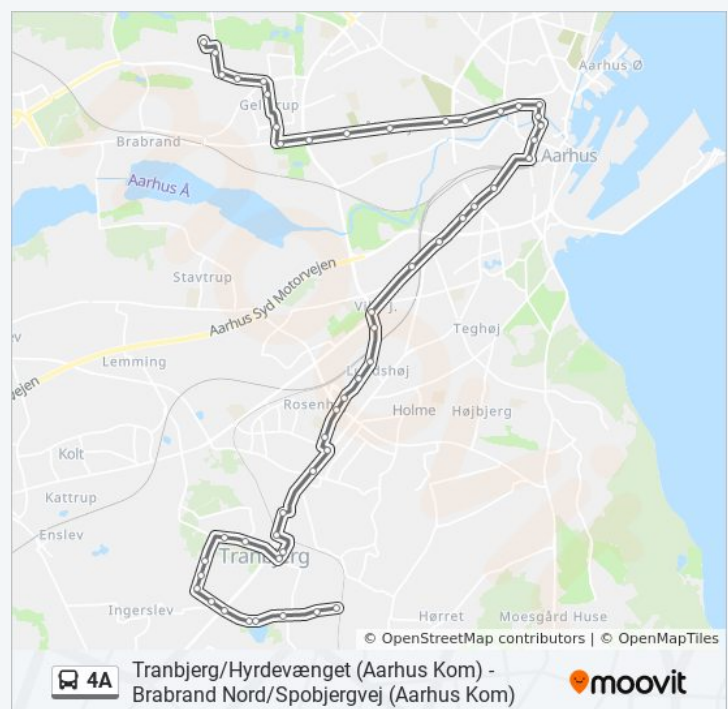

Brabrand Nord/Spobjergvej (Aarhus Kom)
Sintrupvej/Holmstrupgårdvej (Aarhus Kom)
Holmstrupgårdvej/Edwin Rahrs Vej (Aarhus Kom)
Grimhøjvej/Edwin Rahrs Vej (Aarhus Kom)
Bazarpladsen/Edwin Rahrs Vej (Aarhus Kom)
Verdenspladsen/Karen Blixens Blvd. (Aarhus Kom)
City Vest/Tinesvej (Aarhus Kom)
City Vest/Silkeborgvej (Aarhus Kom)
Åby Ringvej/Silkeborgvej (Aarhus Kom)
Chr. Winthers Vej/Silkeborgvej (Aarhus Kom)
Haslevej/Silkeborgvej (Aarhus Kom)
Vestre Ringgade/Silkeborgvej (Aarhus Kom)
Aarhus Tech/Dollerupvej (Aarhus Kom)
Den Gamle by (Aarhus Kom)
Vesterport (Aarhus Kom)
Klostertorvet (Aarhus Kom)
Emil Vetts Passage (Aarhus Kom)
Busgaden (Aarhus Kom)
H. H. Seedorffs Stræde (Aarhus Kom)
Park Allé/Banegårdspladsen (Aarhus Kom)
Harald Jensens Plads/Skanderborgvej (Aarhus Kom)
Marselisborgcentret/Skanderborgvej (Aarhus Kom)
Kongsvang/Skanderborgvej (Aarhus Kom)
Bygholms Allé/Skanderborgvej (Aarhus Kom)
Viby Torv/Skanderborgvej (Aarhus Kom)
Lokalcenter Viby/Holme Ringvej (Aarhus Kom)
Pihlkjærsvej/Holme Ringvej (Aarhus Kom)
Runegårdsvej/Søndervangs Allé (Aarhus Kom)

4A bus køreplan

Tranbjerg Rute køreplan:

mandag	00:03 - 23:48
tirsdag	05:57 - 23:48
onsdag	05:57 - 23:48
torsdag	05:57 - 23:48
fredag	05:57 - 23:48
lørdag	05:57 - 23:48
søndag	05:57 - 22:33

4A bus information

Retning: Tranbjerg

Stoppesteder: 49

Turvarighed: 58 min

Linjeoversigt: