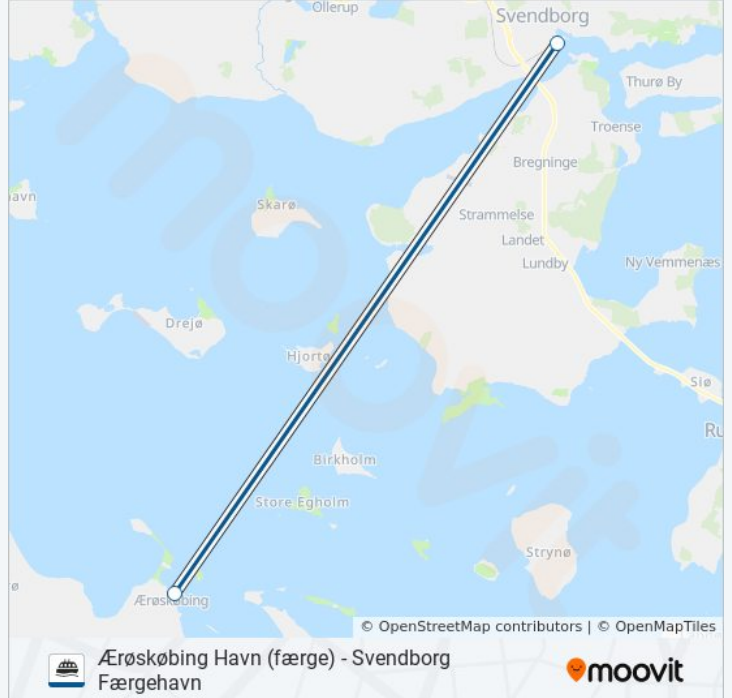

ÆRØFÆRGERNE færge linjen (Ærøskøbing Havn (færge) - Svendborg Færgehavn) har 2 ruter. på almindelige hverdage er deres kørselstider:

(1) Svendborg Færgehavn: 05:35 - 20:35(2) Ærøskøbing Havn (Færge): 07:05 - 22:05

Brug Moovit Appen til at finde den nærmeste ÆRØFÆRGERNE færge station omkring dig og finde ud af, hvornår næste ÆRØFÆRGERNE færge ankommer.

Retning: Svendborg Færgehavn

2 stop

[SE LINJEKØREPLAN](#)

Ærøskøbing Havn (Færge)

Svendborg Færgehavn

ÆRØFÆRGERNE færge køreplan

Svendborg Færgehavn Rute køreplan:

mandag	05:35 - 20:35
tirsdag	05:35 - 20:35
onsdag	05:35 - 20:35
torsdag	05:35 - 20:35
fredag	05:35 - 20:35
lørdag	05:35 - 20:35
søndag	05:35 - 20:35

ÆRØFÆRGERNE færge information**Retning:** Svendborg Færgehavn**Stoppesteder:** 2**Turvarighed:** 75 min**Linjeoversigt:**

Retning: Ærøskøbing Havn (Færge)

2 stop

[SE LINJEKØREPLAN](#)

Svendborg Færgehavn

Ærøskøbing Havn (Færge)