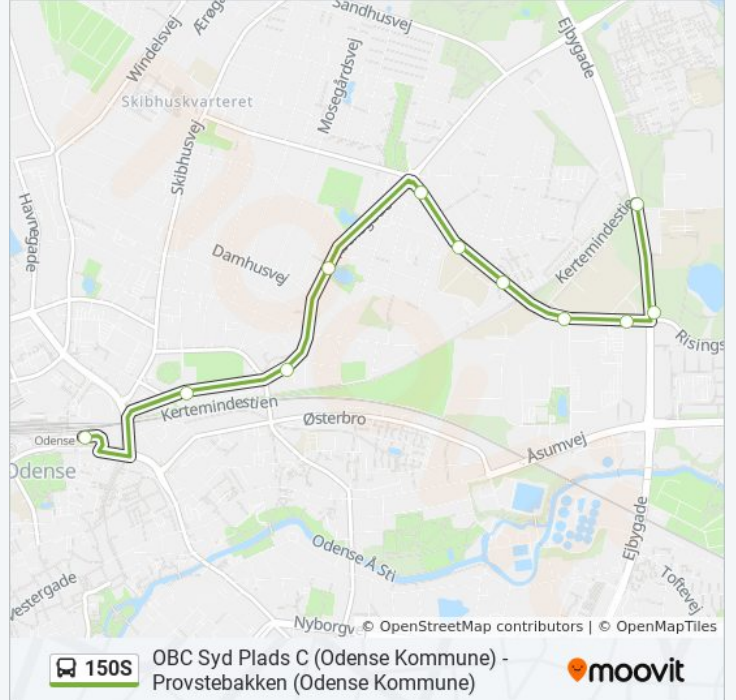

 **150S****OBC Syd Plads C (Odense Kommune) - Provstebakken (Odense Kommune)**

Få Appen

150S bus linjen (OBC Syd Plads C (Odense Kommune) - Provstebakken (Odense Kommune)) har 2 ruter. på almindelige hverdage er deres kørselstider:

## Retning: Gillestedvej

11 stop

[SE LINJEKØREPLAN](#)

Obc Syd Plads B (Odense Kommune)

Juelsgade (Odense Kommune)

Fabersgade (Odense Kommune)

Mågevej (Odense Kommune)

Kochsgade Runddel (Odense Kommune)

## 150S bus køreplan

Gillestedvej Rute køreplan:

mandag	Ikke I Drift
tirsdag	07:48
onsdag	07:48
torsdag	Ikke I Drift
fredag	Ikke I Drift
lørdag	Ikke I Drift
søndag	Ikke I Drift

## 150S bus information

**Retning:** Gillestedvej

**Stoppesteder:** 11

**Turvarighed:** 13 min

**Linjeoversigt:**

150S bus tidsplaner og rutekort fås i en offline PDF på [moovitapp.com](https://moovitapp.com). Brug [Moovit App](https://moovitapp.com) til at se live bustider, togkøreplaner eller køreplaner for undergrundsbaner, samt trin-for-trin vejvisning for al offentlig transport i Danmark.