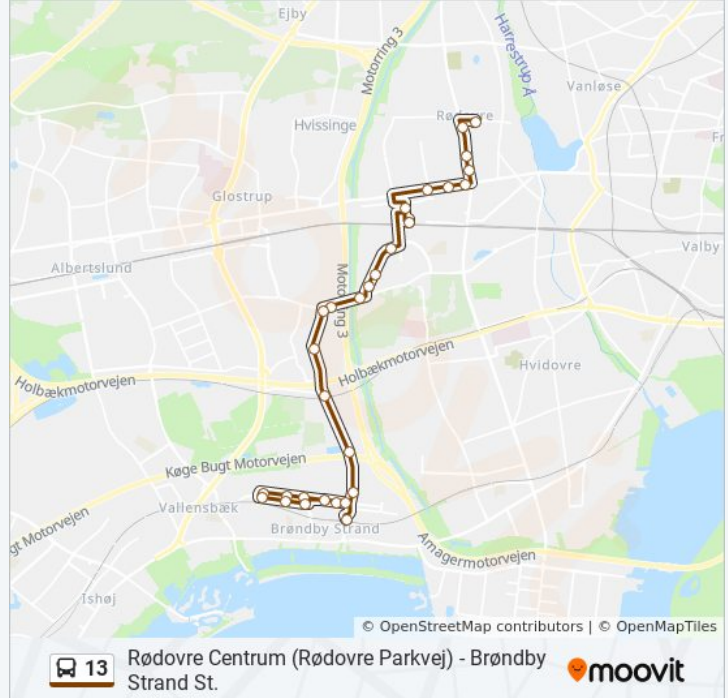

Dyringparken (Strandesplanaden)

Hallingparken (Strandesplanaden)

Gurrelund (Strandesplanaden)

Æblehaven (Strandesplanaden)

Tranumparken (Strandesplanaden)

Brøndby Strand St.

### Retning: Brøndbyøster St. Nygårds Plads

9 stop

[SE LINJEKØREPLAN](#)

Rødovre Centrum (Rødovre Parkvej)

Rødovre Centrum (Tårnvej)

Rødager Allé (Tårnvej)

Valhøjs Allé (Tårnvej)

Tårnvej (Roskildevej)

Brandholms Allé (Roskildevej)

Vestbadet (Roskildevej)

Nygårds Plads Vest (Nygårds Plads)

Brøndbyøster St. Nygårds Plads (Nygårds Plads)

## Retning: Rødovre Centrum

30 stop

[SE LINJEKØREPLAN](#)

Brøndby Strand St.

Tranumparken (Strandesplanaden)

Ulsøparken (Strandesplanaden)

Hallingparken (Strandesplanaden)

Dyringparken (Strandesplanaden)