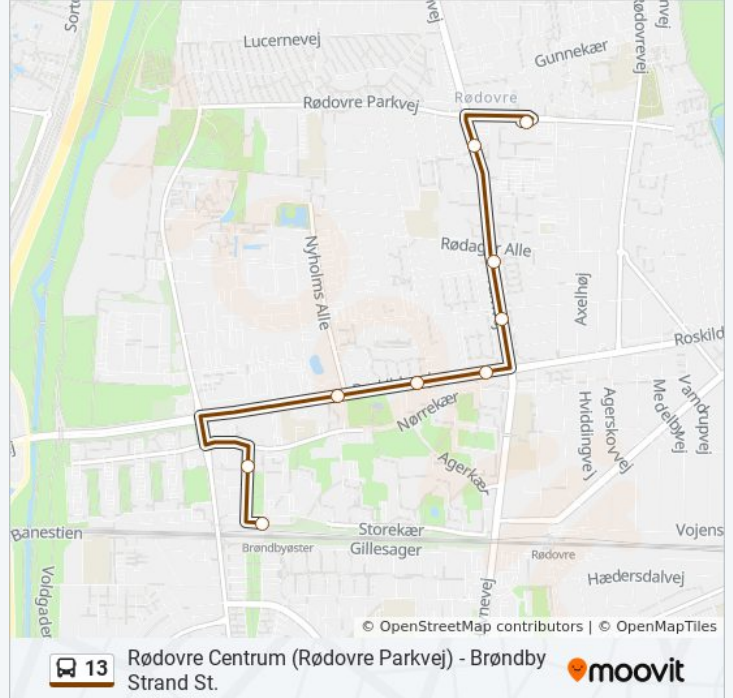

### Retning: Brøndbyøster St. Nygårds Plads

9 stop

[SE LINJEKØREPLAN](#)

Rødovre Centrum (Rødovre Parkvej)

Rødovre Centrum (Tårnvej)

Rødager Allé (Tårnvej)

Valhøjs Allé (Tårnvej)

Tårnvej (Roskildevej)

Brandholms Allé (Roskildevej)

Vestbadet (Roskildevej)

Nygårds Plads Vest (Nygårds Plads)

Brøndbyøster St. Nygårds Plads (Nygårds Plads)

### 13 bus køreplan

Brøndbyøster St. Nygårds Plads Rute køreplan:

mandag	00:58 - 23:58
tirsdag	05:02 - 23:58
onsdag	00:28 - 23:58
torsdag	00:28 - 23:58
fredag	00:28 - 23:58
lørdag	00:28 - 23:58
søndag	00:28 - 22:58

## Retning: Rødovre Centrum

30 stop

[SE LINJEKØREPLAN](#)

Brøndby Strand St.

Tranumparken (Strandesplanaden)

Ulsøparken (Strandesplanaden)

Hallingparken (Strandesplanaden)

Dyringparken (Strandesplanaden)