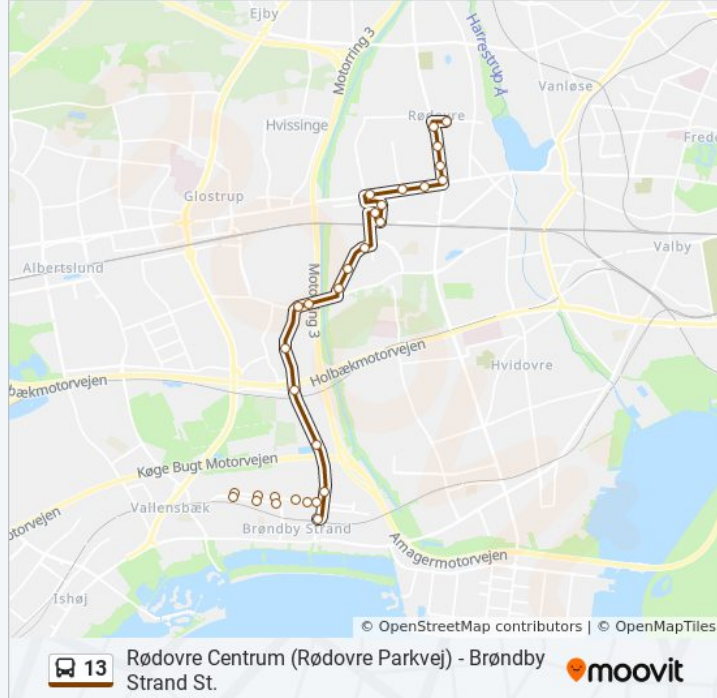

Horsedammen (Højstens Boulevard)

Nygårds Plads Vest (Nygårds Plads)

Brøndbyøster St. Nygårds Plads (Nygårds Plads)

Nygårds Plads Øst (Nygårds Plads)

Korsdalsvej (Roskildevej)

Vestbadet (Roskildevej)

Brandholms Allé (Roskildevej)

Roskildevej (Tårnvej)

Valhøjs Allé (Tårnvej)

Røddager Allé (Tårnvej)

Rødovre Centrum (Tårnvej)

Rødovre Centrum (Rødovre Parkvej)

13 bus tidsplaner og rutekort fås i en offline PDF på moovitapp.com. Brug [Moovit App](https://moovitapp.com) til at se live bustider, togkøreplaner eller køreplaner for undergrundsbaner, samt trin-for-trin vejvisning for al offentlig transport i Danmark.

[Om Moovit](#) • [MaaS løsninger](#) • [Understøttede lande](#) • [Mooviter fællesskab](#)

© 2024 Moovit - Alle rettigheder forbeholdes

Tjek live ankomsttider