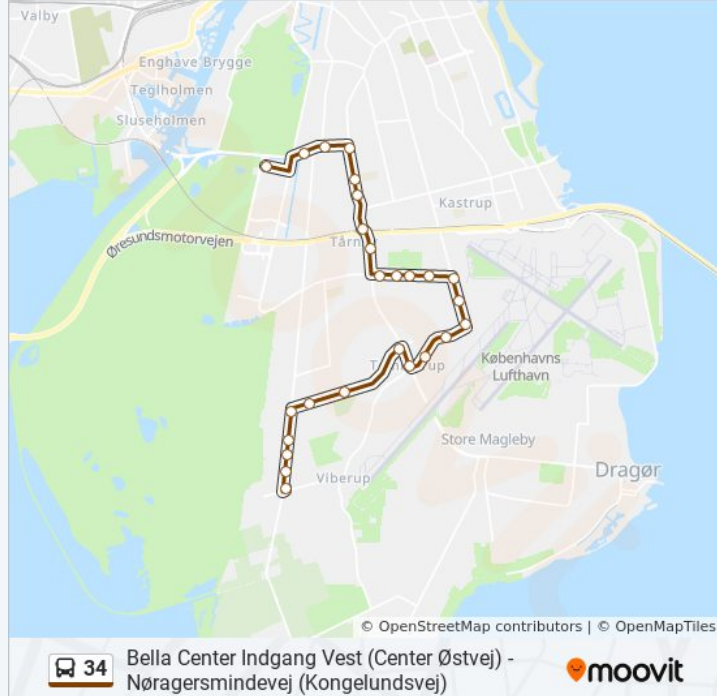

Røde Mellemevej (Vejlands Allé)

Digevej (Vejlands Allé)

Bella Center St. (Martha Christensens Vej)

Retning: Vestamager Nøragersmindevej

26 stop

[SE LINJEKØREPLAN](#)

Bella Center St. (Martha Christensens Vej)

34 bus information

Retning: Vestamager Nøragersmindevej

Stoppesteder: 26

Turvarighed: 22 min

Linjeoversigt:

Hjallerup Allé (Ugandavej)

Tornholms Ager (Ugandavej)

Vestamager Centret (Ugandavej)

Ugandavej (Kongelundsvej)

Tunisvej (Kongelundsvej)

Alkmaar Allé (Kongelundsvej)

Haarlem Allé (Kongelundsvej)

Nøragersmindevej (Kongelundsvej)

34 bus tidsplaner og rutekort fås i en offline PDF på moovitapp.com. Brug [Moovit App](https://moovitapp.com) til at se live bustider, togkøreplaner eller køreplaner for undergrundsbaner, samt trin-for-trin vejvisning for al offentlig transport i Danmark.