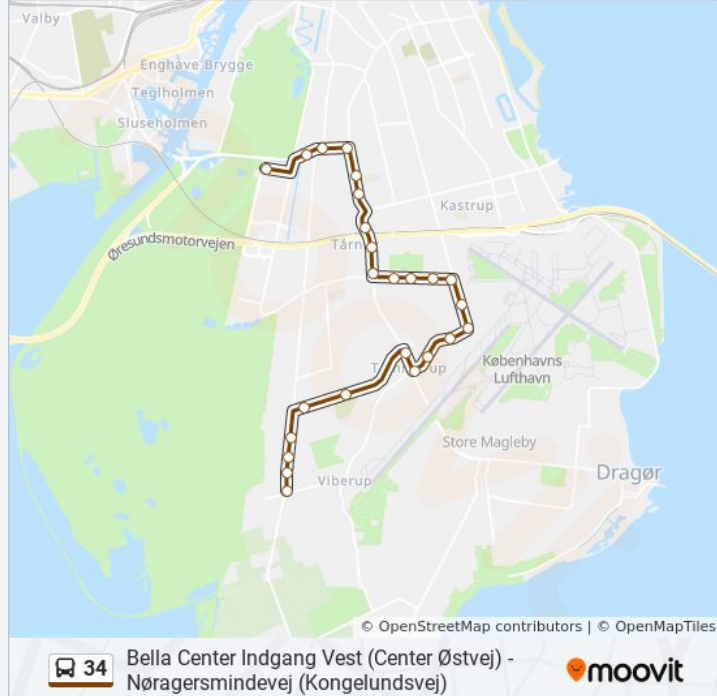

Retning: Bella Center

25 stop

[SE LINJEKØREPLAN](#)

Nøragersmindevej (Kongelundsvej)
 Haarlem Allé (Kongelundsvej)
 Alkmaar Allé (Kongelundsvej)
 Tunisvej (Kongelundsvej)
 Vestamager Centret (Ugandavej)
 Tornholms Ager (Ugandavej)
 Hjallerup Allé (Englandsvej)
 Tømmerup (Tømmerupvej)
 Høgsbrovej (Tømmerupvej)
 Østbirk Allé (Tømmerupvej)
 Tømmerup Stationsvej (Amager Landevej)
 Højskole Allé (Amager Landevej)
 Amager Landevej (Løjtegårdsvej)
 Løjtegårdsskolen (Løjtegårdsvej)
 Amagerhallen (Løjtegårdsvej)
 Plejehjemmet Løjtegårdsvej (Løjtegårdsvej)
 Løjtegårdsvej (Englandsvej)
 Tårnby Kirke (Englandsvej)

Retning: Bella Center

Stoppesteder: 25

Turvarighed: 23 min

Linjeoversigt:

Tårnby St. (Englandsvej)

Skalbjergvej (Englandsvej)

Følfodvej (Englandsvej)

Englandsvej (Vejlands Allé)

Røde Mellemevej (Vejlands Allé)

Digevej (Vejlands Allé)

Bella Center St. (Martha Christensens Vej)

Retning: Vestamager Nøragersmindevej

26 stop

[SE LINJEKØREPLAN](#)

Bella Center St. (Martha Christensens Vej)

34 bus information

Retning: Vestamager Nøragersmindevej

Stoppesteder: 26

Turvarighed: 22 min

Linjeoversigt:

Hjallerup Allé (Ugandavej)

Tornholms Ager (Ugandavej)

Vestamager Centret (Ugandavej)