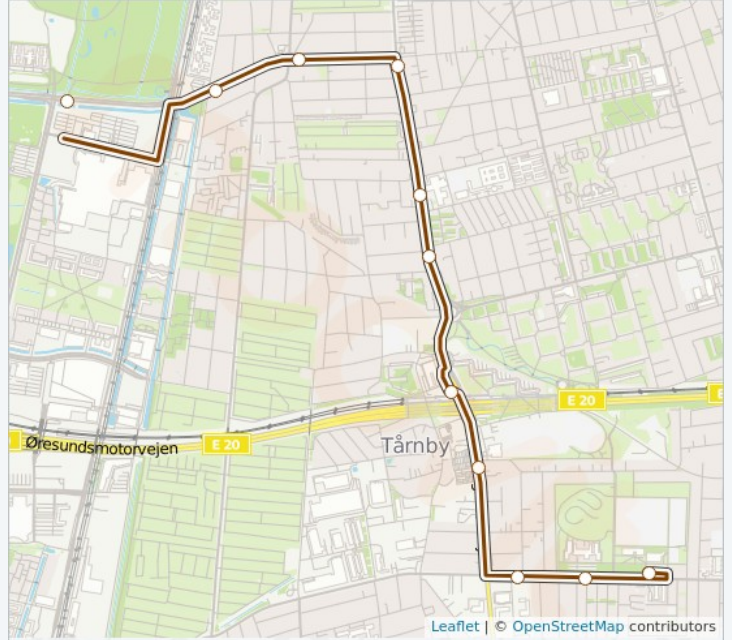

**Vejlands Allé (Englandsvej)**

Englandsvej 183, Copenhagen

**Følfodvej (Englandsvej)**

Englandsvej, Copenhagen

**Skalbjergrvej (Englandsvej)**

Englandsvej 264, Copenhagen

**Tårnby St. (Englandsvej)**

Englandsvej 320, Copenhagen

**Tårnby Kirke (Englandsvej)**

Englandsvej 343, Copenhagen

**Englandsvej (Løjtegårdsvej)**

Løjtegårdsvej 116, Copenhagen

**Plejhjemmet Løjtegårdsvej (Løjtegårdsvej)**

Løjtegårdsvej 125, Copenhagen

**Amagerhallen (Løjtegårdsvej)**

Løjtegårdsvej 97A, Copenhagen

**34 bus køreplan**

Amagerhallen Rute køreplan:

mandag	06:57 - 16:57
tirsdag	06:57 - 16:57
onsdag	06:57 - 16:57
torsdag	06:57 - 16:57
fredag	Ikke i drift
lørdag	Ikke i drift
søndag	Ikke i drift

**34 bus information****Retning:** Amagerhallen**Stoppesteder:** 11**Turvarighed:** 12 min**Linjeoversigt:** Center Boulevard (Vejlands Allé), Digevej (Vejlands Allé), Røde Mellemvej (Vejlands Allé), Vejlands Allé (Englandsvej), Følfodvej (Englandsvej), Skalbjergrvej (Englandsvej), Tårnby St. (Englandsvej), Tårnby Kirke (Englandsvej), Englandsvej (Løjtegårdsvej), Plejhjemmet Løjtegårdsvej (Løjtegårdsvej), Amagerhallen (Løjtegårdsvej)