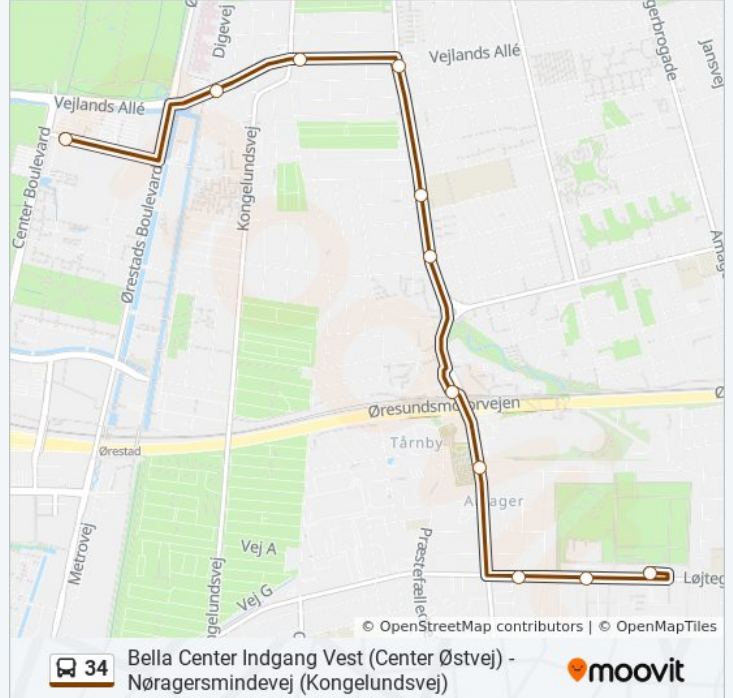

**Bella Center St. (Martha Christensens Vej) -
Nøragersmindevej (Kongelundsvej)**

Få Appen

34 bus linjen (Bella Center St. (Martha Christensens Vej) - Nøragersmindevej (Kongelundsvej)) har 3 ruter. på almindelige hverdage er deres kørselstider:

Retning: Amagerhallen

11 stop

[SE LINJEKØREPLAN](#)

Bella Center St. (Martha Christensens Vej)
Digevej (Vejlands Allé)
Røde Mellevej (Vejlands Allé)
Vejlands Allé (Englandsvej)
Følfodvej (Englandsvej)
Skalbjergvej (Englandsvej)
Tårnby St. (Englandsvej)
Tårnby Kirke (Englandsvej)
Englandsvej (Løjtegårdsvej)
Plejhjemmet Løjtegårdsvej (Løjtegårdsvej)
Amagerhallen (Løjtegårdsvej)

Retning: Bella Center

25 stop

[SE LINJEKØREPLAN](#)

Nøragersmindevej (Kongelundsvej)
 Haarlem Allé (Kongelundsvej)
 Alkmaar Allé (Kongelundsvej)
 Tunisvej (Kongelundsvej)
 Vestamager Centret (Ugandavej)
 Tornholms Ager (Ugandavej)
 Hjallerup Allé (Englandsvej)
 Tømmerup (Tømmerupvej)
 Høgsbrovej (Tømmerupvej)
 Østbirk Allé (Tømmerupvej)
 Tømmerup Stationsvej (Amager Landevej)
 Højskole Allé (Amager Landevej)
 Amager Landevej (Løjtegårdsvej)
 Løjtegårdsskolen (Løjtegårdsvej)
 Amagerhallen (Løjtegårdsvej)
 Plejehjemmet Løjtegårdsvej (Løjtegårdsvej)
 Løjtegårdsvej (Englandsvej)
 Tårnby Kirke (Englandsvej)

Røde Mellemevej (Vejlands Allé)

Digevej (Vejlands Allé)

Bella Center St. (Martha Christensens Vej)

Retning: Vestamager Nøragersmindevej

26 stop

[SE LINJEKØREPLAN](#)

Bella Center St. (Martha Christensens Vej)