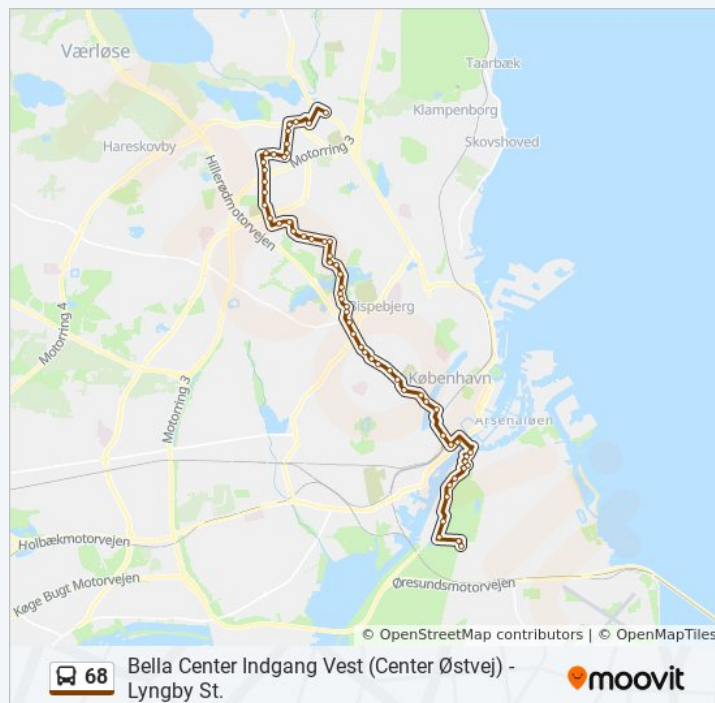

Søborg Magle Kirke (Maglegårds Allé)

Mars Allé (Grønnemose Allé)

68 bus information

Retning: Lyngby St. Via Utterslev Torv

Stoppesteder: 61

Turvarighed: 69 min

Linjeoversigt:

Nordtoftevej (Mars Allé)