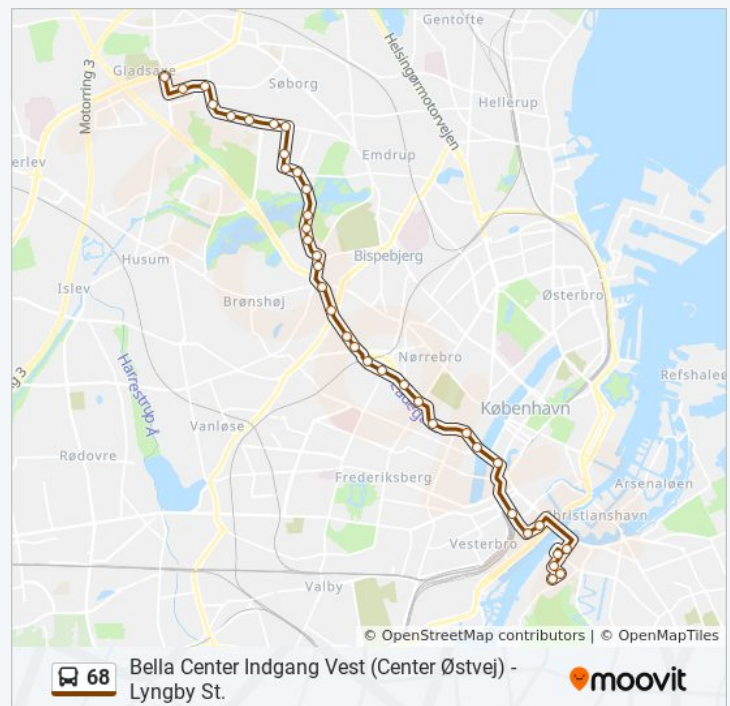

Retning: Gladsaxe Trafikplads

21 stop

[SE LINJEKØREPLAN](#)

Vesterport St. (Vester Farimagsgade)
Vester Farimagsgade (Gyldenløvesgade)
Peblinge Dossering (Åboulevard)
Blågårdsgade (Åboulevard)
H.C. Ørsteds Vej (Åboulevard)
Hans Egedes Gade (Ågade)
Nuuks Plads St. (Borups Allé)
Borups Plads (Borups Allé)
Nordre Fasanvej (Borups Allé)
Fuglebakken St.
Hillerødgade (Borups Allé)
Mågevej (Borups Allé)
Hulgårdsvej (Borups Allé)
Bellahøj (Borups Allé)
Mellemvangen (Hareskovvej)
Høje Gladsaxe (Gladsaxevej)
Isbanevej (Gladsaxevej)
Gyngemosevej (Gladsaxevej)
Gladsaxevej (Vandtårnsvej)
Gladsaxe Møllevej (Vandtårnsvej)
Gladsaxe Trafikplads (Gladsaxe Møllevej)

Retning: Gladsaxe Trafikplads Via Mellemvangen

30 stop

[SE LINJEKØREPLAN](#)

Kigkurren (Sturlasgade)
Kigkurren (Leifsgade)
Halfdansgade (Leifsgade)

68 bus køreplan

Gladsaxe Trafikplads Rute køreplan:

mandag	Ikke I Drift
tirsdag	Ikke I Drift
onsdag	Ikke I Drift
torsdag	Ikke I Drift
fredag	Ikke I Drift
lørdag	07:53
søndag	Ikke I Drift

68 bus information

Retning: Gladsaxe Trafikplads

Stoppesteder: 21

Turvarighed: 25 min

Linjeoversigt:

68 bus køreplan

Gladsaxe Trafikplads Via Mellemvangen Rute køreplan:

mandag	07:53 - 18:10
tirsdag	06:18 - 17:12
onsdag	06:18 - 17:12
torsdag	07:53 - 18:10
fredag	07:53 - 18:10