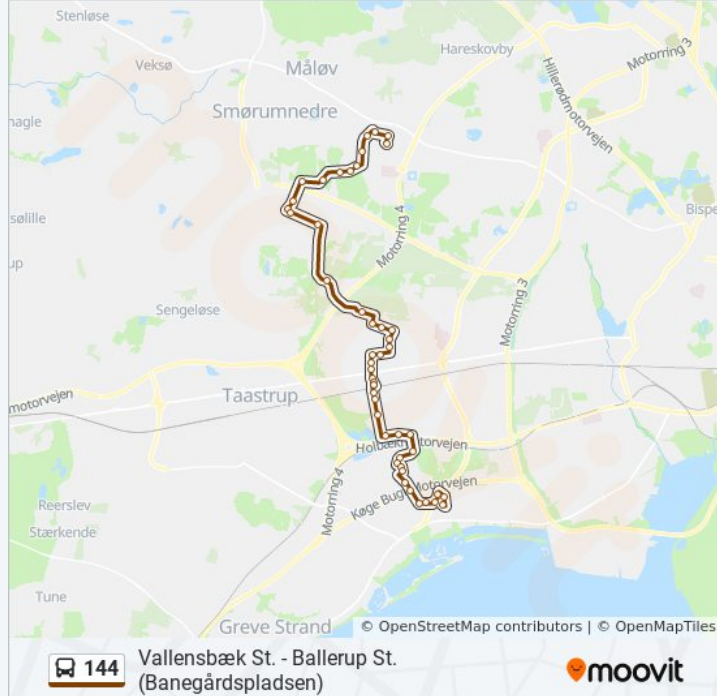

Tranehusene (Trippendalsvej)

Galgebakken (Gl. Landevej)

Risby (Ledøjevej)

Margrethelund (Risbyvej)

Haretoften (Risbyvej)

Ledøje Holmevej (Ledøjetofte)

Præstetofte (Ledøjetofte)

Egegård (Ledøjetofte)

Hf Stuvehøjgård (Ågerupvej)

Hf Rønhøjgård (Ågerupvej)

Grantofteparken (Ågerupvej)

Grantofteskolen (Ågerupvej)

Grantoftecentret (Vestbuen)

Telegrafvej (Vestbuen)

Nygårdsvej (Præstevænget)

Lindehaven (Præstevænget)

Ballerup St. (Banegårdspladsen)

Retning: Vallensbæk St.

49 stop

[SE LINJEKØREPLAN](#)

144 bus køreplan

Vallensbæk St. Rute køreplan:

mandag

00:42 - 23:42

Ballerup St. (Banegårdspladsen)

Lindehaven (Præstevænget)

Nygårdsvej (Præstevænget)

Telegrafvej (Vestbuen)

Grantoftecentret (Vestbuen)

Grantofteskolen (Ågerupvej)

Grantofteparken (Ågerupvej)

Hf Rønhøjgård (Ågerupvej)