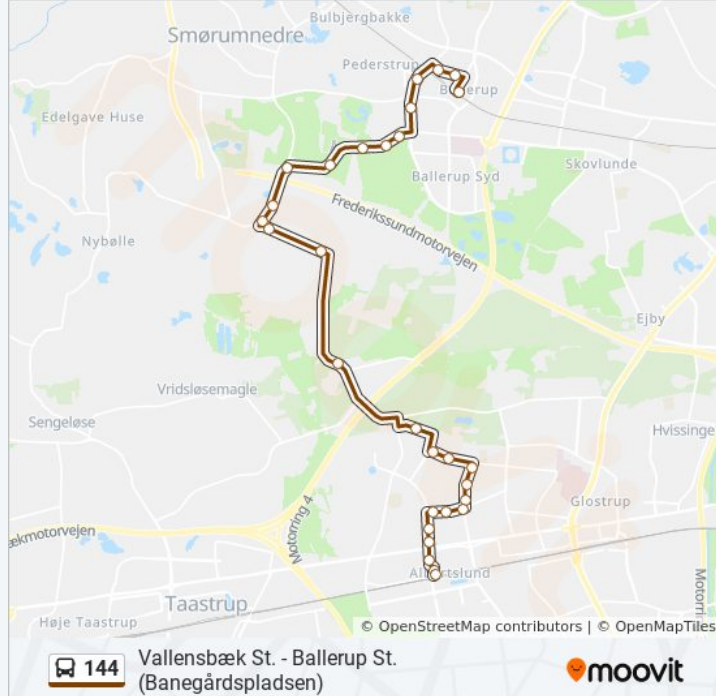

Brug Moovit Appen til at finde den nærmeste 144 bus station omkring dig og finde ud af, hvornår næste 144 bus ankommer.

Retning: Albertslund St.

29 stop

[SE LINJEKØREPLAN](#)

Ballerup St. (Banegårdspladsen)

Egegård (Ågerupvej)

Præstetoften (Ledøjetofte)

Ledøje Holmevej (Ledøjetofte)

Haretoften (Risbyvej)

Margrethelund (Risbyvej)

Risby (Ledøjevej)

Galgebakken (Gl. Landevej)

Tranehusene (Trippendalsvej)

Falkehusene (Trippendalsvej)

Roholmparken (Roholmsvej)

Teglmosevej (Roholmsvej)

Bispehusene (Roholmsvej)

144 bus køreplan

Albertslund St. Rute køreplan:

mandag	Ikke I Drift
tirsdag	05:26
onsdag	05:26
torsdag	Ikke I Drift
fredag	Ikke I Drift
lørdag	06:32
søndag	Ikke I Drift

144 bus information**Retning:** Albertslund St.**Stoppesteder:** 29**Turvarighed:** 29 min**Linjeoversigt:**

Roholmsvej (Stensmosevej)
Damgården (Stensmosevej)
Kildegården (Stensmosevej)
Kastanie Allé (Damgårdsvej)
Holsbjergvej (Damgårdsvej)
Fængselsvej (Albertslundvej)
Albertslund St. (Hedemarksvej)
Albertslund St. (Hedemarksvej)