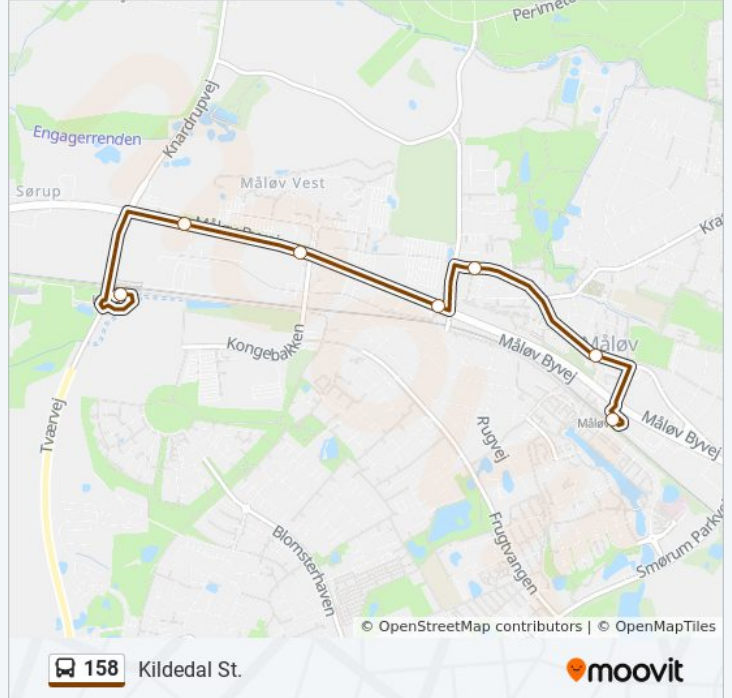

158

Kildedal St.

Få Appen

158 bus linjen (Kildedal St.) har 4 ruter. på almindelige hverdage er deres kørselstider:
(1) Kildedal St.: 05:59 - 18:19(2) Kildedal St.: 08:34 - 22:34(3) Måløv St.: 05:26 - 18:29(4) Slangerup Rutebilstation:
05:39 - 23:08

Brug Moovit Appen til at finde den nærmeste 158 bus station omkring dig og finde ud af, hvornår næste 158 bus ankommer.

Retning: Kildedal St.

7 stop

[SE LINJEKØREPLAN](#)

Måløv St.

Stationsvej (Måløv Hovedgade)

Eskebjerggård (Måløv Hovedgade)

Smørumvej (Måløv Byvej)

Novo Nordisk Park (Måløv Byvej)

Lyfabakken (Måløv Byvej)

Kildedal St.

158 bus køreplan

Kildedal St. Rute køreplan:

mandag	Ikke I Drift
tirsdag	05:59 - 18:19
onsdag	05:59 - 18:19
torsdag	Ikke I Drift
fredag	Ikke I Drift
lørdag	Ikke I Drift
søndag	Ikke I Drift

158 bus information

Retning: Kildedal St.

Stoppesteder: 7

Turvarighed: 8 min

Linjeoversigt:

Retning: Kildedal St.

20 stop

[SE LINJEKØREPLAN](#)