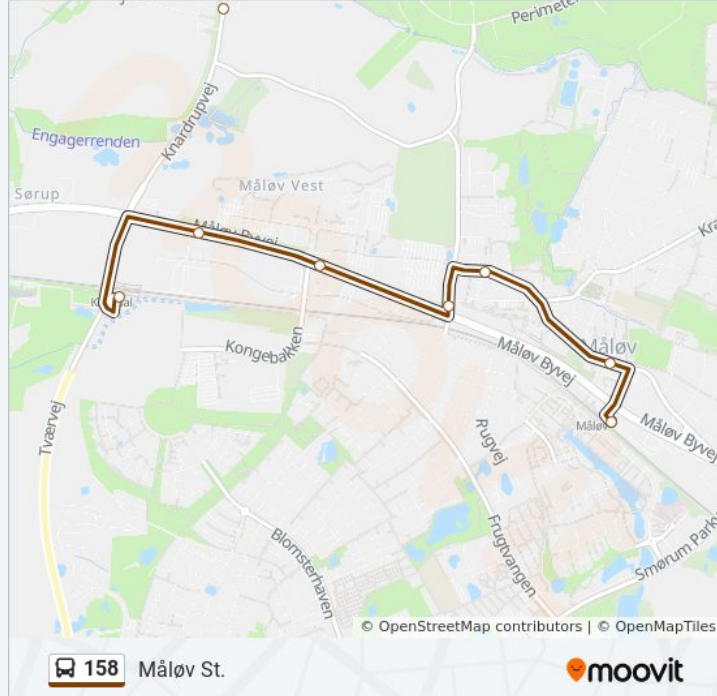

Brug Moovit Appen til at finde den nærmeste 158 bus station omkring dig og finde ud af, hvornår næste 158 bus ankommer.

Retning: Kildedal St.

7 stop

[SE LINJEKØREPLAN](#)

Måløv St.

Stationsvej (Måløv Hovedgade)

Bogøgårdsvej (Knardrupvej)

Knardrup Bygade (Knardrupvej)

Rolandsgård (Knardrupvej)

158 bus køreplan

Måløv St. Rute køreplan:

mandag	Ikke I Drift
tirsdag	05:26 - 18:29
onsdag	05:26 - 18:29
torsdag	Ikke I Drift
fredag	Ikke I Drift
lørdag	Ikke I Drift
søndag	Ikke I Drift

158 bus information

Retning: Måløv St.

Stoppesteder: 26

Turvarighed: 8 min

Linjeoversigt:

Kalveholmvej (Knardrupvej)

Kildedal St.

Lyfabakken (Måløv Byvej)

Novo Nordisk Park (Måløv Byvej)

Måløv Byvej (Jungshøjvej)

Eskebjerggård (Måløv Hovedgade)

Stationsvej (Måløv Hovedgade)

Måløv St.

Retning: Slangerup Rutebilstation

26 stop

[SE LINJEKØREPLAN](#)