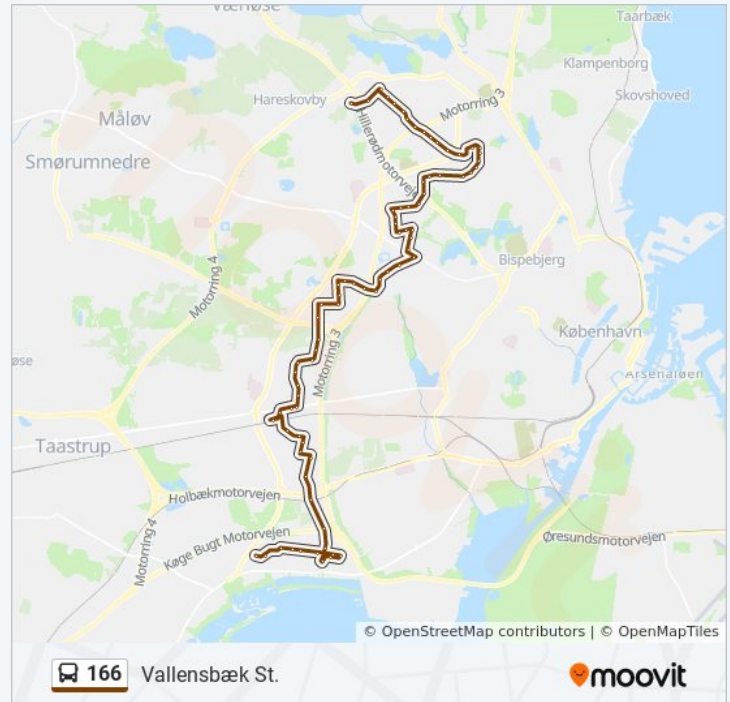

fredag	06:35 - 22:58
lørdag	05:36 - 22:58
søndag	06:35 - 22:58

166 bus information

Retning: Vallensbæk St.

Stoppsteder: 76

Turvarighed: 88 min

Linjeoversigt:

Islevbrovej (Tårnvej)
Tårnvej (Slotsherrensvej)
Guldsmedevej (Slotsherrensvej)
Madumvej (Slotsherrensvej)
Islevgård Allé (Slotsherrensvej)
Slotsherrensvej (Islevdalvej)
Krondalvej (Islevdalvej)
Islevdalvej (Erhvervsvej)
Ejby Industrivej (Erhvervsvej)
Jyllingevej (Ejby Industrivej)
Hvissingehus (Birkeskoven)
Skovsletten (Birkeskoven)
Hvissingevej (Fraligsvej)
Stenager (Fraligsvej)
Rødkælkevej (Byparkvej)
Langagervej (Byparkvej)
Digevangsvej (Byparkvej)
Byparken (Hovedvejen)
Glostrup Skole Søndervang (Hovedvejen)
Glostrup Centret (Banegårdsvej)
Glostrup St.
Tranemosevej (Brøndbyvestervej)
Ringerloden (Brøndbyvestervej)
Dbu Allé (Brøndbyvestervej)
Sognevej (Brøndbyvestervej)
Gildhøj Centret (Brøndbyvester Boulevard)
Brøndby Hallen (Borgm K Rasmussens Blvd)
Sydgårdsvej (Borgm K Rasmussens Blvd)
Lillegården (Borgm K Rasmussens Blvd)
Albjergparken (Borgm K Rasmussens Blvd)
Maglelund (Strandesplanaden)
Langbjergskolen (Strandesplanaden)
Tybjergparken (Strandesplanaden)