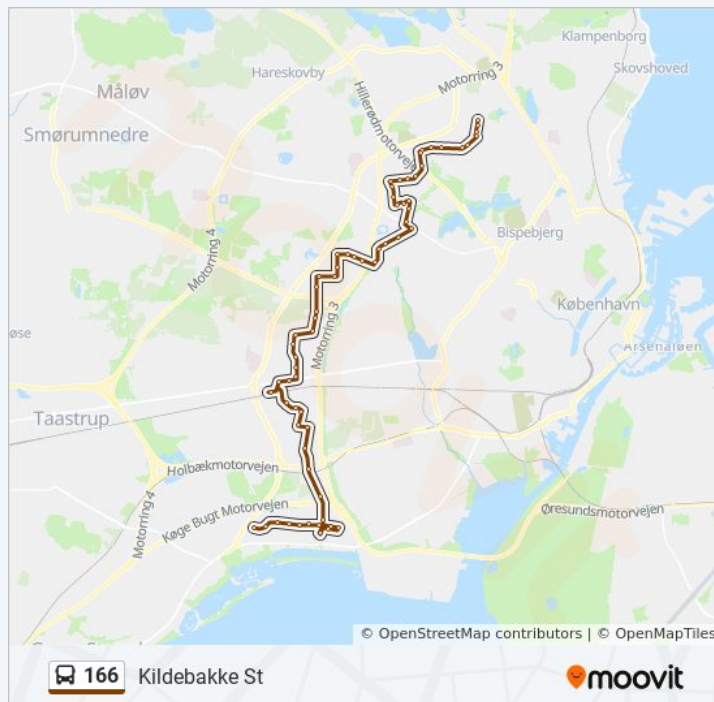

Ejby Industrivej (Erhvervsvej)

Islevdalvej (Erhvervsvej)

Krondalvej (Islevdalvej)

Islevdalvej (Slotsherrensvej)

Islevgård Allé (Slotsherrensvej)

Madumvej (Slotsherrensvej)

Guldsmedevej (Slotsherrensvej)

Slotsherrensvej (Tårnvej)

166 bus information

Retning: Kildebakke St

Stoppesteder: 66

Turvarighed: 64 min

Linjeoversigt:

Islevbrovej (Tårnvej)

Islevholm (Islevhusvej)

Husum St. (Islevhusvej)