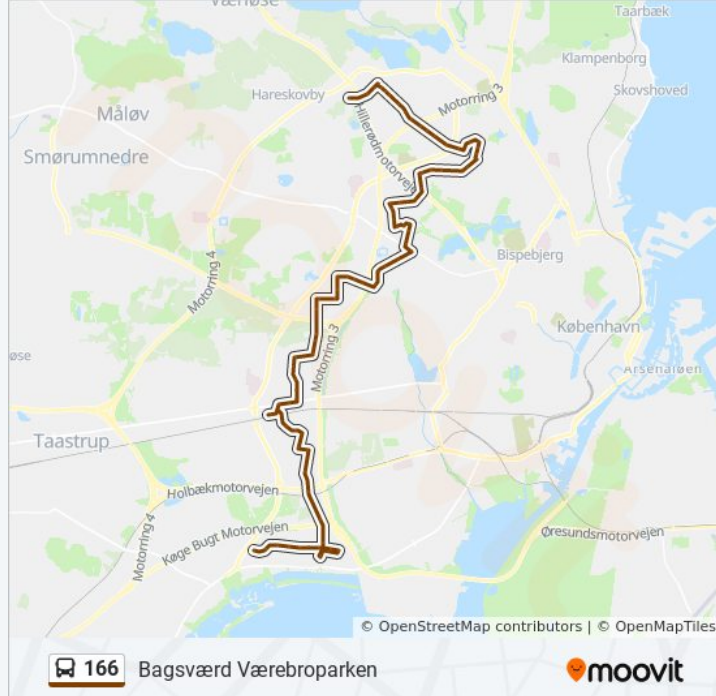

Islevbrovej (Tårnvej)

Islevholm (Islevhusvej)

Husum St. (Islevhusvej)

Husum Torv (Frederikssundsvej)

Frederikssundsvej (Mørkhøjvej)

Nørre Gymnasium (Mørkhøjvej)

Mørkhøjvej (Novembervej)

Pilegårdsvej (Novembervej)

Pilegårdsvej (Rybjerg Allé)

Onsbjerg Allé (Rybjerg Allé)

Ejsingvej (Rybjerg Allé)

Rybjerg Allé (Juni Allé)

Torumvej (Juni Allé)

Ilbjerg Allé (Juni Allé)

Juni Allé (Mørkhøjvej)
Mørkhøj (Mørkhøjvej)
Sydmarken (Gladsaxe Møllevej)
Gladsaxe Møllevej (Vandtårnsvej)
Rosenkæret (Vandtårnsvej)
Gladsaxevej (Vandtårnsvej)
Gladsaxe Sportshal (Vandtårnsvej)
Marienborg Allé (Vandtårnsvej)
Søborg Hovedgade (Hagavej)
Christianehøj (Hagavej)
Kildebakkegårds Allé (Hagavej)
Kildebakke St.
Kildebakken (Solnavej)
Buddinge Gladsaxe Rådhus (Søborg Hovedgade)
Klausdalsbrovej (Buddinge Hovedgade)
Stengårds Allé (Buddinge Hovedgade)
Stubmarken (Buddinge Hovedgade)
Gladsaxe Møllevej (Buddinge Hovedgade)
Fortstien (Buddinge Hovedgade)
Frodesvej (Bagsværd Hovedgade)
Søndergård Park (Bagsværd Hovedgade)
Bagsværd Stadion (Bagsværd Hovedgade)
Buegården (Bagsværd Hovedgade)
Bagsværd St.
Bagsværd Torv (Vadstrupvej)
Granvej (Vadstrupvej)
Værebroparken (Værebrovej)

Retning: Glostrup St.

57 stop

[SE LINJEKØREPLAN](#)

Værebroparken (Værebrovej)

Granvej (Vadstrupvej)

166 bus køreplan

Glostrup St. Rute køreplan:

mandag	00:28 - 23:28
tirsdag	08:38 - 23:58
onsdag	08:38 - 23:58