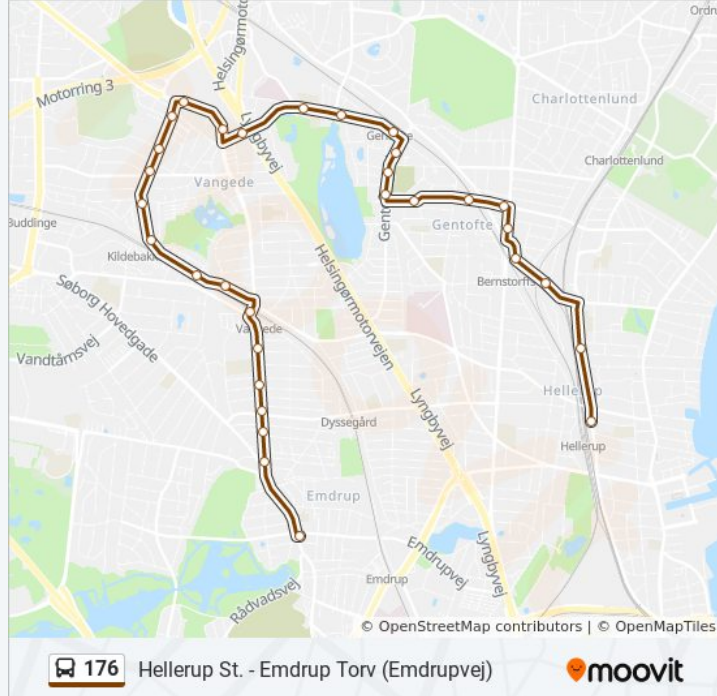

**Retning: Emdrup Torv**

27 stop

[SE LINJEKØREPLAN](#)

Hellerup St.  
Hellerup Fritidscenter (Gersonsvej)  
Charlottenlundvej (Tranegårdsvej)  
Bernstorffsvej St. (Tranegårdsvej)  
Høeghs Allé (Bernstorffsvej)  
Bernstorffsvej (Adolphsvej)  
Emmasvej (Høeghsmindevej)  
Gentofte St.  
Ermelundsvej (Brogårdsvej)  
Tjørnegårdsskolen (Brogårdsvej)  
Lyngbyvej (Brogårdsvej)  
Brogårdsvej (Nybrovej)  
Egebjerg Plejehjem (Nybrovej)  
Mesterloddén (Sognevej)  
Bank-Mikkelsens Vej (Sognevej)  
Sognevej (Snogegårdsvej)  
Herredsvej (Snogegårdsvej)  
Vangede Bygade (Ved Bommen)  
Skolebakken (Vangedevej)  
Fuglegårdsvej (Vangedevej)  
Vangede St.

Mesterlodden (Sognevej)

Egebjerg Plejehjem (Nybrovej)

Brogårdsvej (Nybrovej)

Lyngbyvej (Brogårdsvej)

Tjørnegårdsskolen (Brogårdsvej)

## 176 bus information

**Retning:** Hellerup St.

**Stoppesteder:** 27

**Turvarighed:** 30 min

**Linjeoversigt:**

Ermelundsvej (Brogårdsvej)

Gentofte St.

Emmasvej (Høeghsmindevej)

Bernstorffsvej (Adolphsvej)

Høeghs Allé (Bernstorffsvej)

Bernstorffsvej St. (Tranegårdsvej)

Charlottenlundvej (Tranegårdsvej)

Hellerup Fritidscenter (Gersonsvej)

Hellerup St.

176 bus tidsplaner og rutekort fås i en offline PDF på [moovitapp.com](https://moovitapp.com). Brug [Moovit App](https://moovitapp.com) til at se live bustider, togkøreplaner eller køreplaner for undergrundsbaner, samt trin-for-trin vejvisning for al offentlig transport i Danmark.