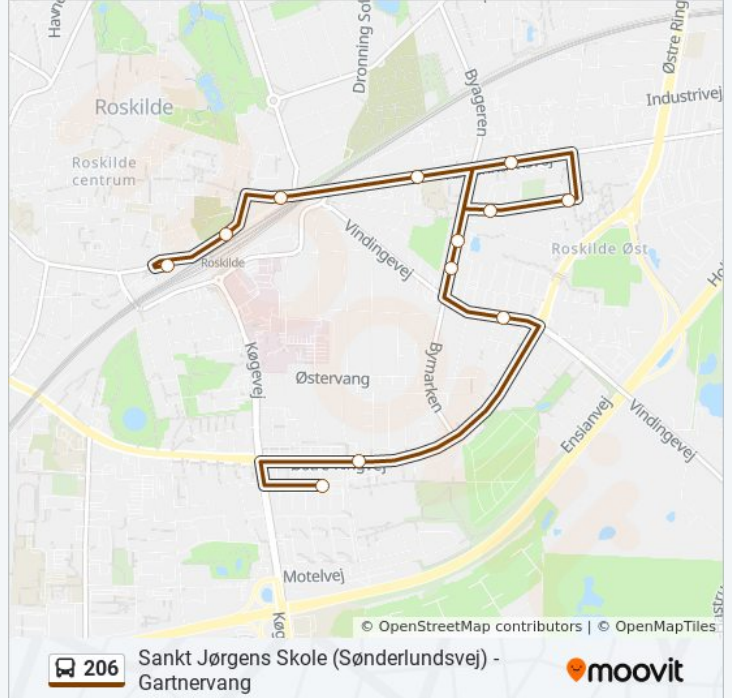

206 bus information**Retning:** Gartnervang**Stoppesteder:** 24**Turvarighed:** 30 min**Linjeoversigt:**

Ved Holbækmotorvejen (Motelvej)

Østervangsskolen (Astersvej)

Gartnervang

Retning: Roskilde St.

12 stop

[SE LINJEKØREPLAN](#)

Gartnervang

Astersvej (Østre Ringvej)

Guldblommevej (Vindingevej)

Gyvelvej (Bymarken)

Roskilde Svømmehal (Bymarken)

Hedevænget (Københavnsvej)

Hedeboparken (Dommervænget)

Hedemølleparken (Dommervænget)

Ro's Torv (Københavnsvej)

Kong Valdemars Vej (Algade)

Roskilde St. (Jernbanegade)

Roskilde St. (Stationscentret)

206 bus køreplan

Roskilde St. Rute køreplan:

mandag	15:34
tirsdag	07:32 - 19:34
onsdag	07:32 - 19:34
torsdag	15:34
fredag	15:34
lørdag	15:34
søndag	15:34

206 bus information

Retning: Roskilde St.

Stoppesteder: 12

Turvarighed: 18 min

Linjeoversigt:

Retning: Sankt Jørgens Skole

20 stop

[SE LINJEKØREPLAN](#)