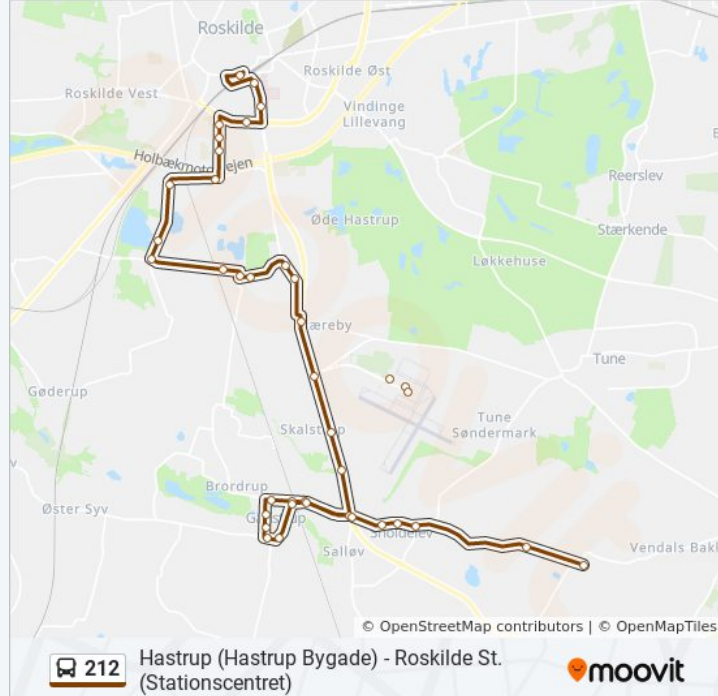

Brug Moovit Appen til at finde den nærmeste 212 bus station omkring dig og finde ud af, hvornår næste 212 bus ankommer.

Retning: Hastrup

39 stop

[SE LINJEKØREPLAN](#)

Roskilde St. (Stationscentret)
Roskilde St. Sygehuset (Køgevej)
Rådhuset (Køgevej)
Roskilde Ring (Søndre Ringvej)
Zealand (Maglegårdsvej)
Slagteriskolen (Maglegårdsvej)
Roskilde Handelsskole (Maglegårdsvej)
Dyrskueplads (Darupvej)
Roskilde Idrætscenter (Darupvej)
Himmelsøen (Darupvej)
Darup (Darupvej)
Teglværksvej (Kamstrupvej)
Kamstrup Gadekæret (Kamstrupvej)
Kamstrup (Kamstrupvej)
Vor Frue Kirke (Vor Frue Hovedgade)
Vor Frue Hovedgade
Tjærebyvej (Køgevej)
Roskilde Lufthavn (Lufthavnsvej)
Flyveskolen (Lufthavnsvej)
Lufthavnsvej 60 (Lufthavnsvej)
Lufthavnsvej (Køgevej)

Skalstrupvej (Køgevej)

Finervej (Køgevej)

Køgevej (Salløvvej)

Fabriksparken (Salløvvej)

Nørrevej (Brordrupvej)

Stenbakkegård (Brordrupvej)

Gadstrup Mose (Svanevej)

Gadstrupparken (Svanevej)

Svanevej (Ramsømaglevej)

Gadstrup Kirke (Slotsbakken)

Gadstrup St. (Hovedgaden)

Fabriksparken (Salløvvej)

Køgevej (Snoldelev Bygade)

Pilevænge (Snoldelev Bygade)

Bødkers Vænge (Snoldelev Bygade)

Snoldelev Kirke (Snoldelev Bygade)

Vink - Hastrupvej (Hastrupvej)

Hastrup (Hastrup Bygade)

Retning: Roskilde St.

39 stop

[SE LINJEKØREPLAN](#)

Hastrup (Hastrup Bygade)

Vink - Hastrupvej (Hastrupvej)

Snoldelev Kirke (Snoldelev Bygade)