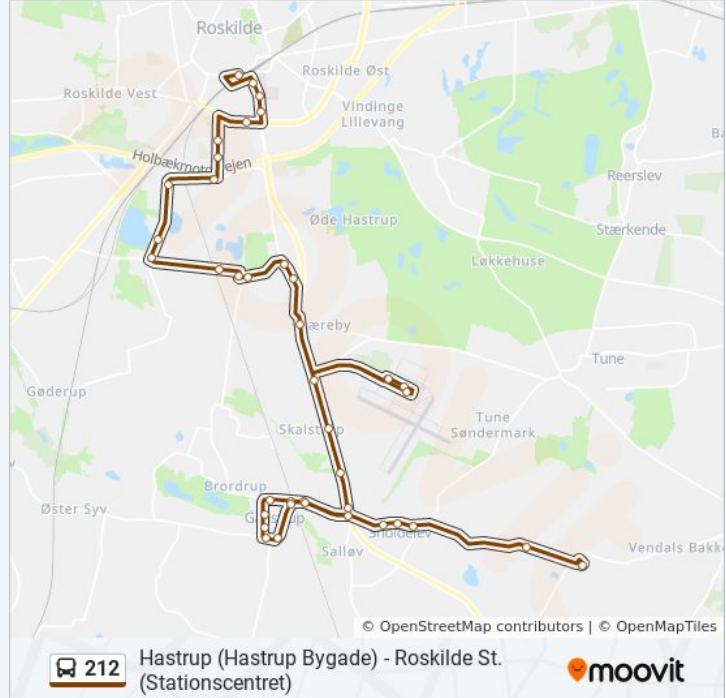

Vink - Hastrupvej (Hastrupvej)

Hastrup (Hastrup Bygade)

Retning: Roskilde St.

39 stop

[SE LINJEKØREPLAN](#)

Hastrup (Hastrup Bygade)

Vink - Hastrupvej (Hastrupvej)

Snoldelev Kirke (Snoldelev Bygade)

Bødkers Vænge (Snoldelev Bygade)

Pilevænge (Snoldelev Bygade)

Køgevej (Salløvvej)

Fabriksparken (Salløvvej)

Nørrevej (Brordrupvej)

Stenbakkegård (Brordrupvej)

Gadstrup Mose (Svanevej)

Gadstrupparken (Svanevej)

212 bus køreplan

Roskilde St. Rute køreplan:

mandag	08:29 - 22:29
tirsdag	06:29 - 22:29
onsdag	06:29 - 22:29
torsdag	08:29 - 22:29
fredag	08:29 - 22:29
lørdag	08:29 - 22:29
søndag	08:29 - 22:29

212 bus information

Retning: Roskilde St.

Stoppesteder: 39

Turvarighed: 46 min

Linjeoversigt:

Svanevej (Ramsømaglevej)
Gadstrup Kirke (Slotsbakken)
Gadstrup St. (Hovedgaden)
Fabriksparken (Salløvvej)
Snoldelev Bygade (Køgevej)
Finervej (Køgevej)
Skalstrupvej (Køgevej)
Lufthavnsvej (Køgevej)
Roskilde Lufthavn (Lufthavnsvej)
Flyveskolen (Lufthavnsvej)
Lufthavnsvej 60 (Lufthavnsvej)
Tjærebyvej (Køgevej)
Vor Frue Hovedgade
Vor Frue Kirke (Vor Frue Hovedgade)
Kamstrup (Kamstrupvej)
Kamstrup Gadekæret (Kamstrupvej)
Teglværksvej (Kamstrupvej)
Darup (Darupvej)
Himmelsøen (Darupvej)
Roskilde Idrætscenter (Darupvej)
Dyrskueplads (Darupvej)
Roskilde Handelsskole (Maglegårdsvej)
Slagteriskolen (Maglegårdsvej)
Roskilde Ring (Søndre Ringvej)
Ringparken (Køgevej)
Rådhuset (Køgevej)
Roskilde St. Sygehuset (Køgevej)
Roskilde St. (Stationscentret)