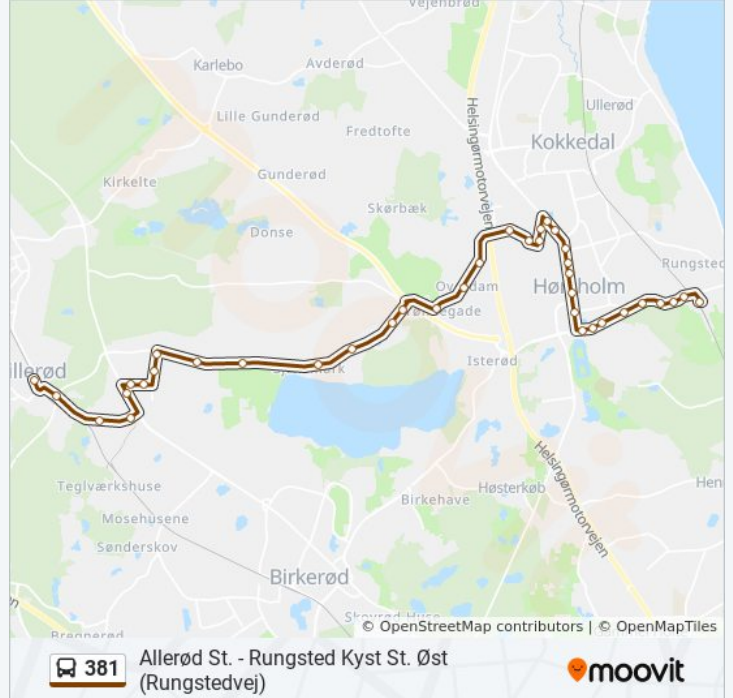

 **381**

Allerød St. - Rungsted Kyst St. Øst (Rungstedvej)

Få Appen

381 bus linjen (Allerød St. - Rungsted Kyst St. Øst (Rungstedvej)) har 3 ruter. på almindelige hverdage er deres kørelstider:

(1) Allerød St.: 06:20 - 23:26(2) Rungsted Kyst St. Øst: 05:59 - 23:02(3) Stumpedyssevej: 00:02

Brug Moovit Appen til at finde den nærmeste 381 bus station omkring dig og finde ud af, hvornår næste 381 bus ankommer.

Retning: Allerød St.

38 stop

[SE LINJEKØREPLAN](#)

Rungsted Kyst St. Øst (Rungstedvej)
Frihedsvej (Rungstedvej)
Pennehaven (Rungstedvej)
Vallerød Banevej (Rungstedvej)
Sanskevej (Rungstedvej)
Ørbæksvej (Rungstedvej)
Hørsholm Skole (Rungstedvej)
Selmersvej (Rungstedvej)
Hørsholm Ridebane (Rungstedvej)
Hørsholm Midtpunkt (Usserød Kongevej)
Mosevej (Usserød Kongevej)
Kongevejs Centret (Usserød Kongevej)
Hækkevej (Usserød Kongevej)
Bolbrovej (Usserød Kongevej)
Ved Åbredden (Usserød Kongevej)
Bloustrødvej (Usserød Kongevej)
Breelteparken (Bloustrødvej)
Stenhavevej (Bloustrødvej)
Stampetoften (Stampevej)
Markvænget (Stampevej)
Transformatorstationen (Agiltevej)

381 bus køreplan

Allerød St. Rute køreplan:

mandag	00:26 - 23:26
tirsdag	06:20 - 23:26
onsdag	06:20 - 23:26
torsdag	08:20 - 23:26
fredag	08:20 - 23:26
lørdag	07:20 - 23:26
søndag	08:20 - 22:26

381 bus information**Retning:** Allerød St.**Stoppesteder:** 38**Turvarighed:** 34 min**Linjeoversigt:**

Retning: Rungsted Kyst St. Øst

39 stop

[SE LINJEKØREPLAN](#)

Allerød St.
Nymøllevej (Banevang)
Allerød Privatskole (Sortemosevej)
Sortemosevej Niras (Sortemosevej)
Dalbovej (Kongevejen)
Vestervang (Sjælsø Allé)
Blovstrød Allé (Sjælsø Allé)
Pilegårdsvej (Blovstrød Allé)
Sandholmgårdsvej (Blovstrød Allé)
Center Sandholm (Sandholmgårdsvej)
Kettingevej (Sandholmgårdsvej)
Sjælsmark Landsbyen (Sjælsmarkvej)