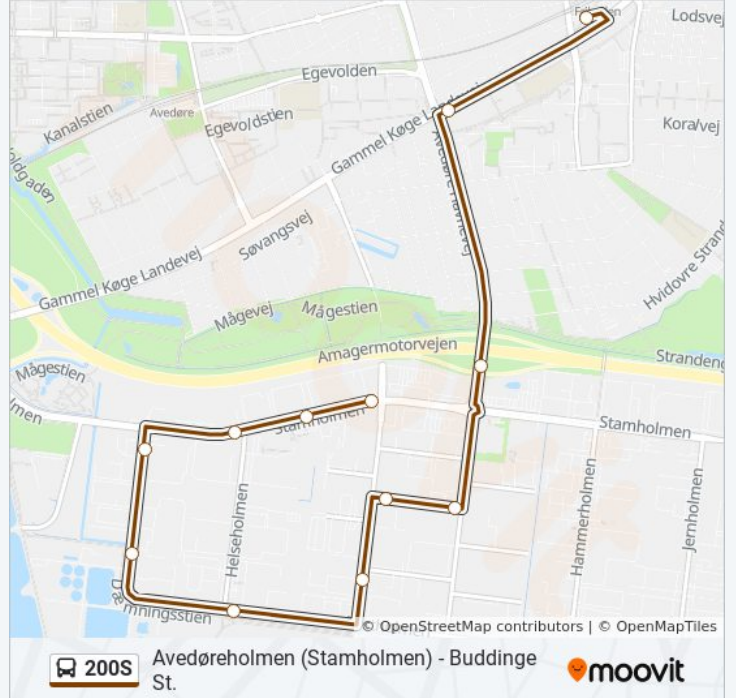

Hvidovre Hospital (Kettegård Allé)

Arnold Nielsens Boulevard (Hvidovrevej)

Hvidovre Rådhus (Hvidovrevej)

Brostykkevej (Hvidovrevej)

Friheden St. (Togbus)

Retning: Friheden St.

12 stop

[SE LINJEKØREPLAN](#)

Industriholmen (Valseholmen)

Avedøre Holme CPH Business Park

Avedøre Havnevej (Gammel Køge Landevej)

Friheden St.

200S bus køreplan

Friheden St. Rute køreplan:

mandag	Ikke I Drift
tirsdag	06:07 - 09:06
onsdag	06:07 - 09:06
torsdag	Ikke I Drift
fredag	Ikke I Drift
lørdag	Ikke I Drift
søndag	Ikke I Drift

200S bus information

Retning: Friheden St.

Stoppesteder: 12

Turvarighed: 15 min

Linjeoversigt:

Retning: Friheden St. Via Avedøreholmen

30 stop

[SE LINJEKØREPLAN](#)

Husum Torv (Islevhusvej)

Husum St. (Islevhusvej)

Slotsherrensvej (Tårnvej)

Fortvej (Tårnvej)

Jyllingevej (Tårnvej)

Tæbyvej (Tårnvej)

Rødovre Centrum (Tårnvej)

Rødager Allé (Tårnvej)