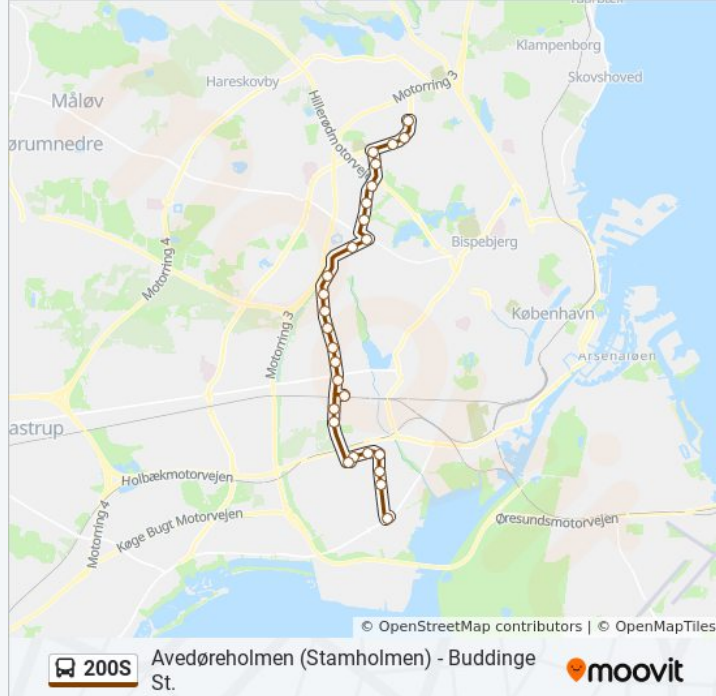

200S bus information

Retning: Friheden St.

Stoppesteder: 27

Turvarighed: 48 min

Linjeoversigt:

Fortvej (Tårnvej)

Jyllingevej (Tårnvej)

Tæbyvej (Tårnvej)

Rødovre Centrum (Tårnvej)

Røddager Allé (Tårnvej)

Roskildevej (Avedøre Havnevej)

Rødovre St.

Rebæk Søpark (Avedøre Havnevej)

Park Allé (Avedøre Havnevej)

Hvidovre Hospital Kollegiet (Kettevej)

Oppegårdsvej (Kettegård Allé)

Hvidovre Hospital (Kettegård Allé)

Arnold Nielsens Boulevard (Hvidovrevej)

Hvidovre Rådhus (Hvidovrevej)

Brostykkevej (Hvidovrevej)

Friheden St. (Togbus)

Retning: Friheden St.

12 stop

[SE LINJEKØREPLAN](#)