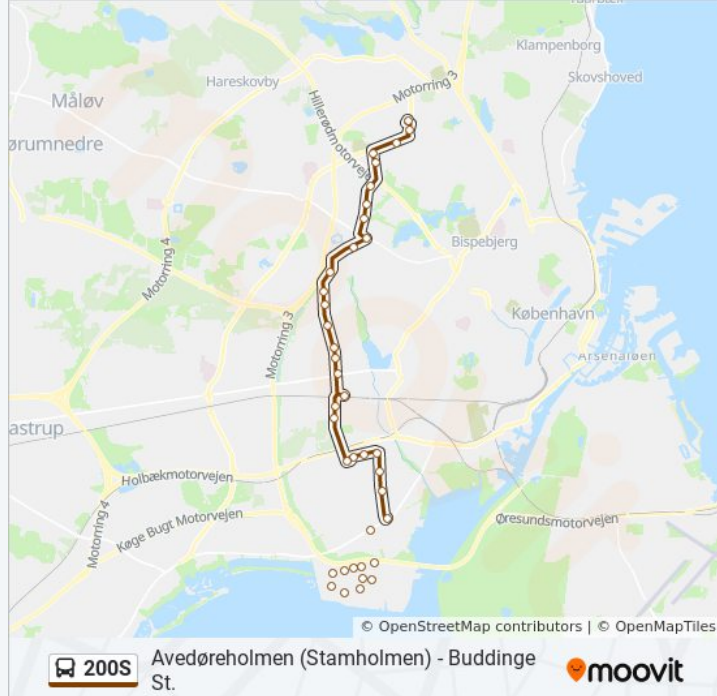

Brug Moovit Appen til at finde den nærmeste 200S bus station omkring dig og finde ud af, hvornår næste 200S bus ankommer.

Retning: Buddinge St.

38 stop

[SE LINJEKØREPLAN](#)

Avedøreholmen (Stamholmen)
Stamholmen 111 (Stamholmen)
Helseholmen (Stamholmen)
Stamholmen (Kanalholmen)
Renseanlæg Avedøre (Kanalholmen)
Helseholmen (Kystholmen)
Sydholmen (Avedøreholmen)
Avedøreholmen (Valseholmen)
Industriholmen (Valseholmen)
Avedøre Holme CPH Business Park
Avedøre Havnevej (Gammel Køge Landevej)
Friheden St.
Brostykkevej (Hvidovrevej)
Hvidovre Rådhus (Hvidovrevej)
Arnold Nielsens Boulevard (Kettegård Allé)
Hvidovre Hospital (Kettegård Allé)
Oppegårdsvej (Kettegård Allé)
Hvidovre Hospital Kollegiet (Avedøre Havnevej)
Park Allé (Avedøre Havnevej)
Rebæk Søpark (Avedøre Havnevej)

Rødovre St.

Roskildevej (Tårnvej)

Rødager Allé (Tårnvej)

Rødovre Centrum (Tårnvej)

Tæbyvej (Tårnvej)

Jyllingevej (Tårnvej)

Fortvej (Tårnvej)

Slotsherrensvej (Tårnvej)

Husum St. (Islevhusvej)

Husum Torv (Frederikssundsvej)

Nørre Gymnasium (Mørkhøjvej)

Stavnsbjerg Allé Rosenlund (Mørkhøjvej)

Juni Allé (Mørkhøjvej)

Sydmarken (Gladsaxe Møllevej)

Gladsaxe Trafikplads (Gladsaxe Møllevej)

Gladsaxevej (Gladsaxe Ringvej)

Buddinge Torv (Buddingevej)

Buddinge St.

Retning: Friheden St.

27 stop

[SE LINJEKØREPLAN](#)

Buddinge St.

Buddinge Torv (Gladsaxe Ringvej)